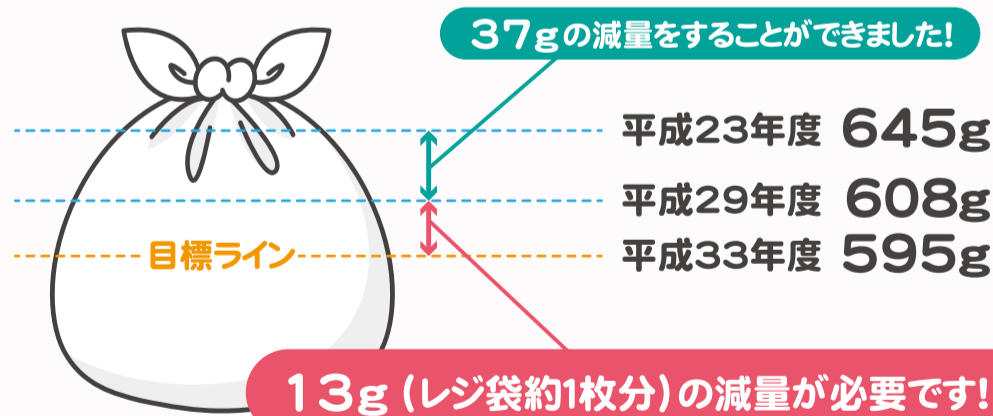

市民・事業者との協力により、

1人1日当たりのごみ・資源物を

37g減らすことができました!!

府中市は平成29年度まで「平成26年度から4年間で市民1人1日当たりのごみ・資源物の排出量を平成23年度の数値(645g)に対し、50g削減する」という目標を掲げていました。皆様のごみ減量に対する取り組みのおかげで、平成29年度のごみ・資源物の排出量は608gとなり、37gの減量をすることができました。

平成30年度からは第6次府中市総合計画後期基本計画に基づき、平成33年度までに市民1人1日当たりのごみ・資源物の排出量を595gまで減量することを目標に掲げ、市民・事業者・行政との協働によるごみ減量施策に積極的に取り組んでいます。

1人1日当たりのごみ・資源物の排出量

ごみ・資源物の減量は日々の生活の中のちょっとした努力の積み重ねと3Rへの心がけが結果として表れてきます。

新たな目標の達成に向けて、より一層のごみ減量に取り組んでいきましょう。

4人家族だと、
レジ袋4枚分の
減量が必要だね!!

家庭でできる簡単な
ごみ減量の取り組みは
たくさんあるよ!

リデュースの例

- ・お買い物にはマイバッグを
- ・水切りネットで生ごみをぎゅっとひと絞り
- ・ごはんは残さず全部食べる etc.