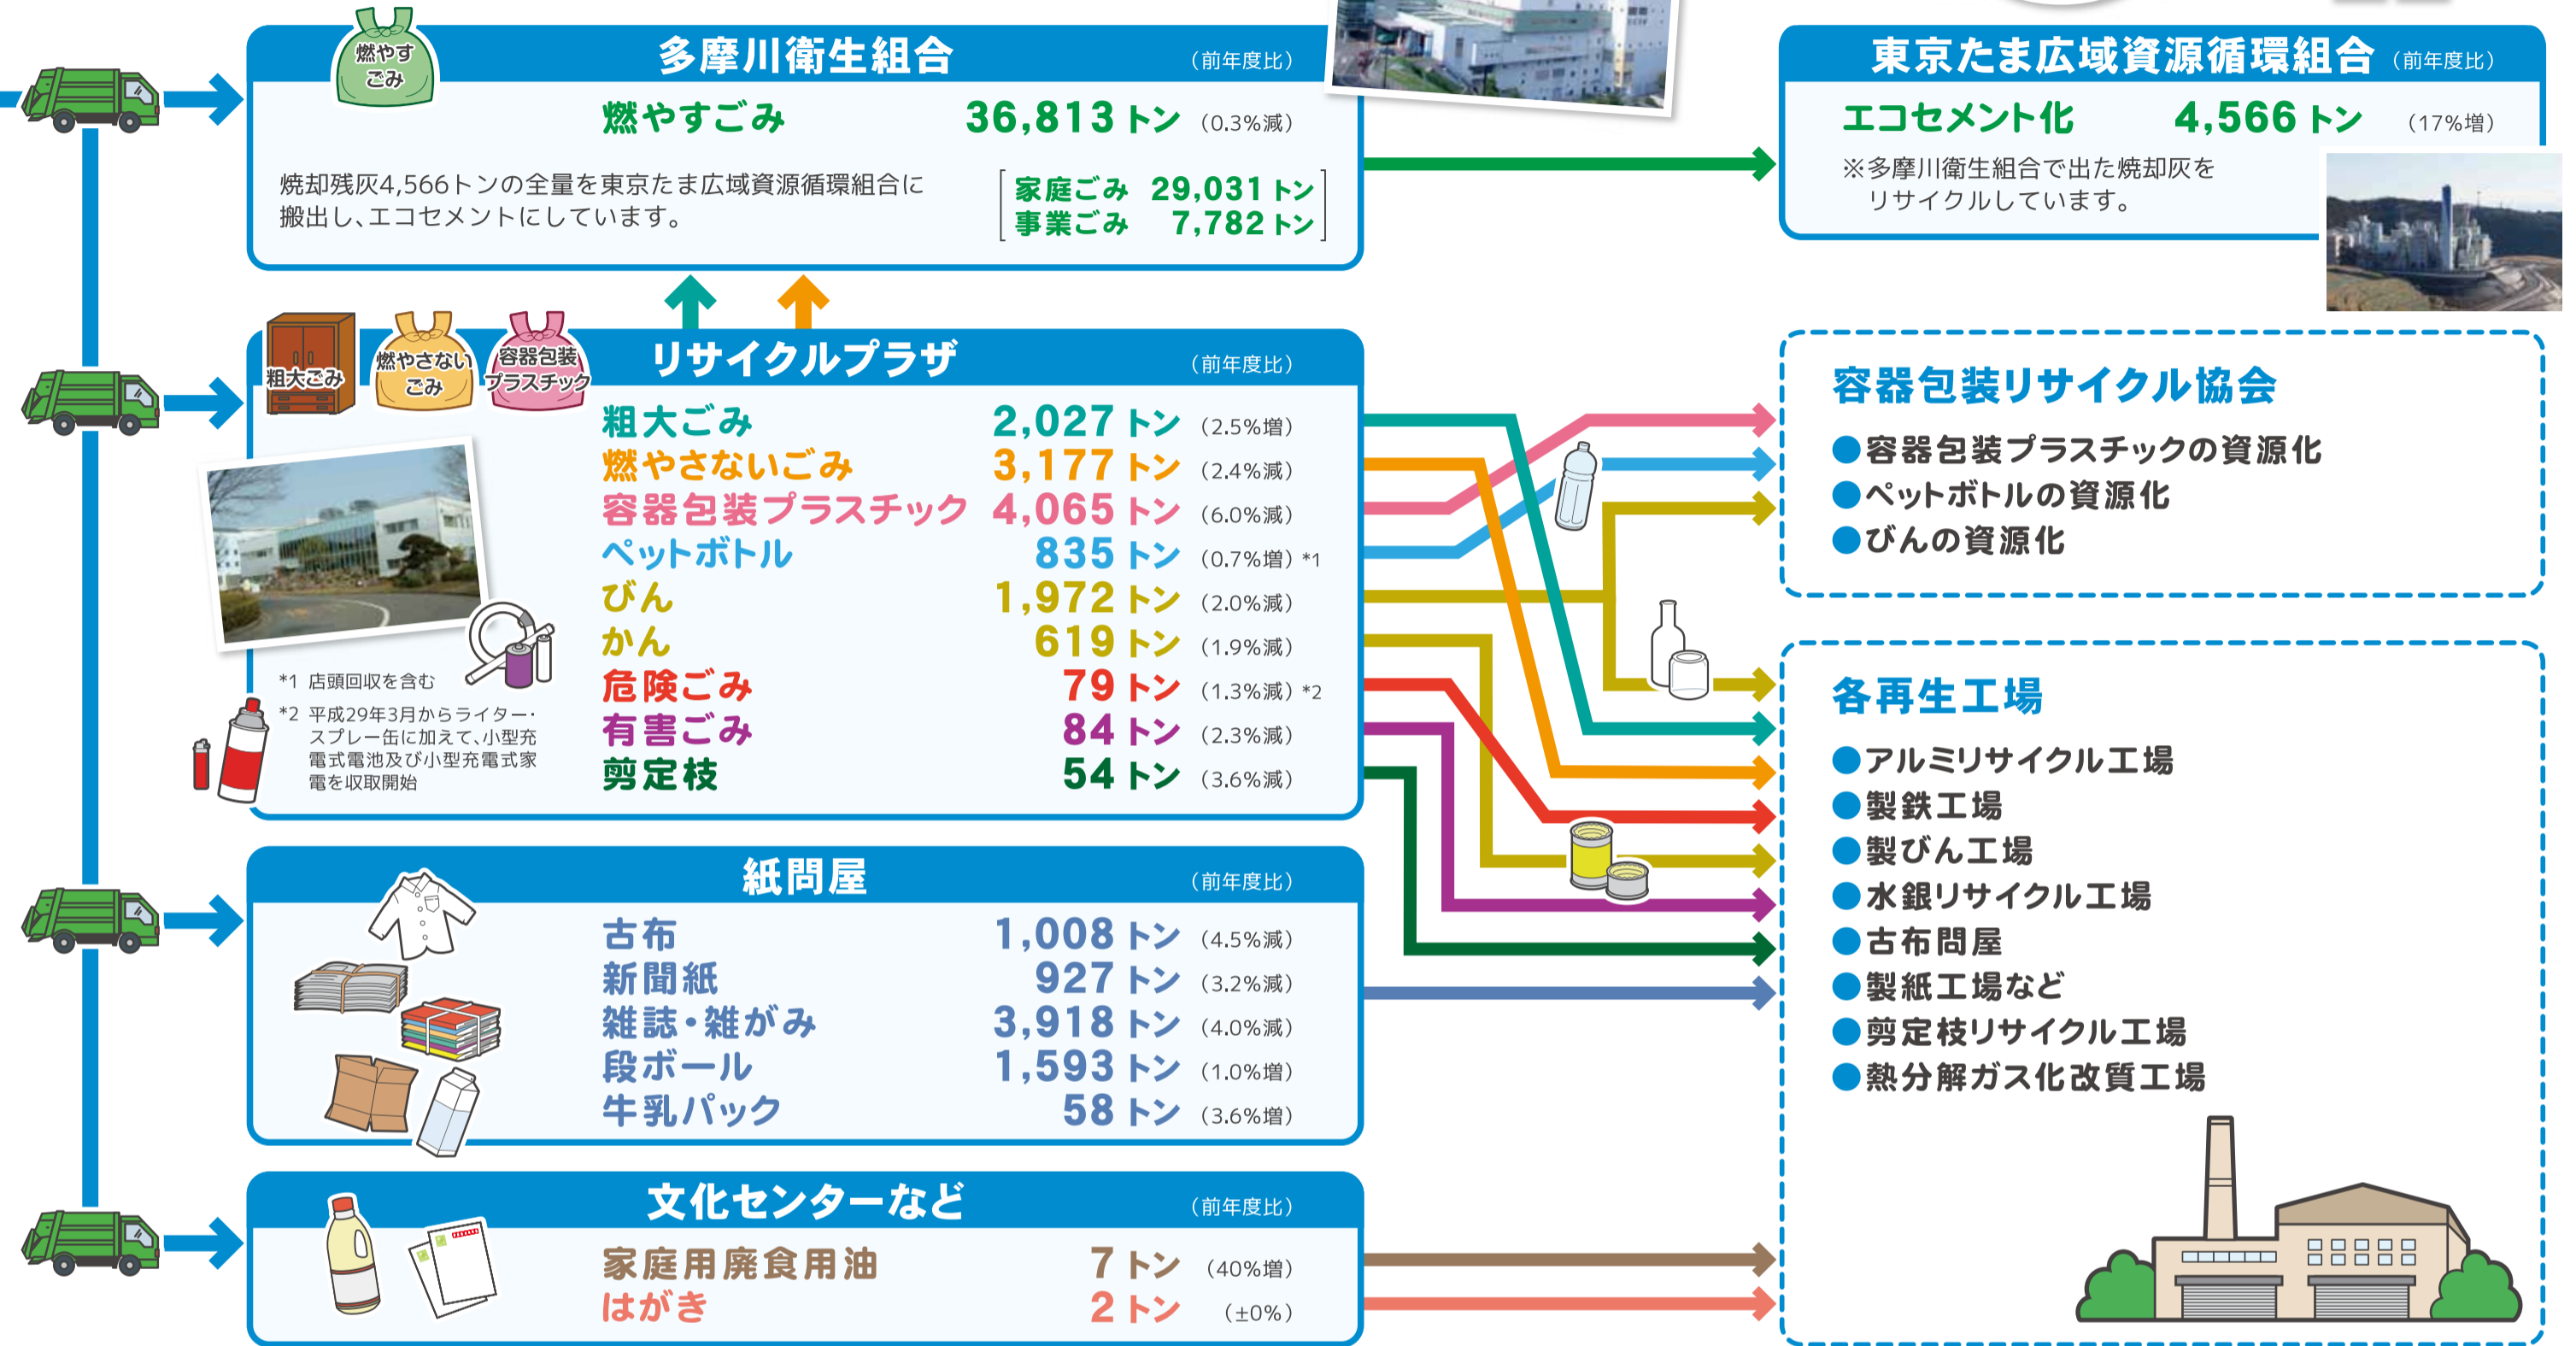

市民・事業者との協力により、

1人1日当たりのごみ・資源物を

37g減らすことができました!!

府中市は平成29年度まで「平成26年度から4年間で市民1人1日当たりのごみ・資源物の排出量を平成23年度の数値(645g)に対し、50g削減する」という目標を掲げていました。皆様のごみ減量に対する取り組みのおかげで、平成29年度のごみ・資源物の排出量は608gとなり、37gの減量をすることができました。

平成30年度からは第6次府中市総合計画後期基本計画に基づき、平成33年度までに市民1人1日当たりのごみ・資源物の排出量を595gまで減量することを目標に掲げ、市民・事業者・行政との協働によるごみ減量施策に積極的に取り組んでいます。

リユースの例

- ・壊れたものは、すぐ捨てずに修理して再利用
- ・不要なものは捨てずにリユースショップへ
- ・買い物はフリーマーケットで賢く買い物を etc.

リサイクルの例

- ・携帯電話は回収ボックスへ
- ・トレイはスーパーの店頭回収を利用
- ・地域で行っている集団回収に、自宅から出る資源物を排出 etc.

平成29年度 府中市ごみ・資源物の流れ

次世代を担う子どもたちのためにも、
ごみ減量に取り組んで、最終処分場中間
処理施設の延命につなげていこうね。

ごみ・資源物の量
57,238トン
(1人1日当たり608g)
平成29年4月1日現在の
人口257,902人で算出しました。

平成29年度に府中市で排出されたごみ・資源物の量は、**57,238トン**で前年度と比較すると**676トン**減っています。

また、1人1日当たりのごみ・資源物の量は平成23年度を基準として、**37g**の減量となっています。

更なるごみ減量のためには日々の生活の中で**3R(リデュース・リユース・リサイクル)**を意識することが大切です。

ペットボトルの正しい排出に、ご協力をお願いいたします

収集されたペットボトルは、リサイクルプラザで作業員がキャップやラベル、汚れが着いているものを手で取り除くなどの選別作業をした後、ボールという塊にして、リサイクル工場へ引き渡しています。

ペットボトルのボールはリサイクル業者に引き渡す際、異物などが入っているとリサイクルの妨げになってしまうため、日本容器包装リサイクル協会が行っている検査を定期的に行っています。検査では、主に①引き渡す際のボールの状態、②汚れなどリサイクルに影響を与えるボトル類、③ペットボトル以外の異物と大きく分けて3つの項目で検査を行い、100点満点で評価されています。