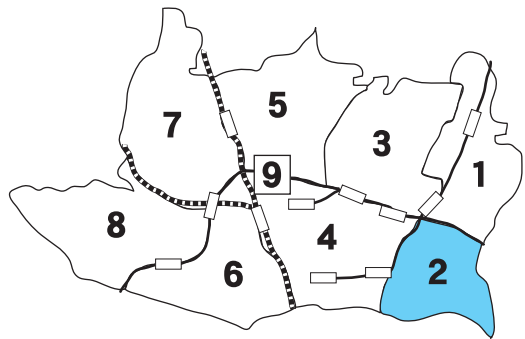

2 地区

① 白糸台文化センター

白糸台 1-6 0
 TeL 042-363-6208
 Fax 042-369-7604

② 多磨霊園駅(京王線)

TeL 042-365-1507

※ 駅員にお声がけください

③ 小柳公園

小柳町 6 丁目

④ 武蔵野台駅(京王線)

TeL 042-365-1510

※ 駅員にお声がけください

運動広場に隣接の公園

③ 小柳公園

⑤ 白糸台駅(西武線)

TeL 042-369-2011
 ※ 駅員にお声がけください

⑥ 押立文化センター

四季の花が楽しめる
 小柳町・是政付近の河川敷

多摩川河川敷