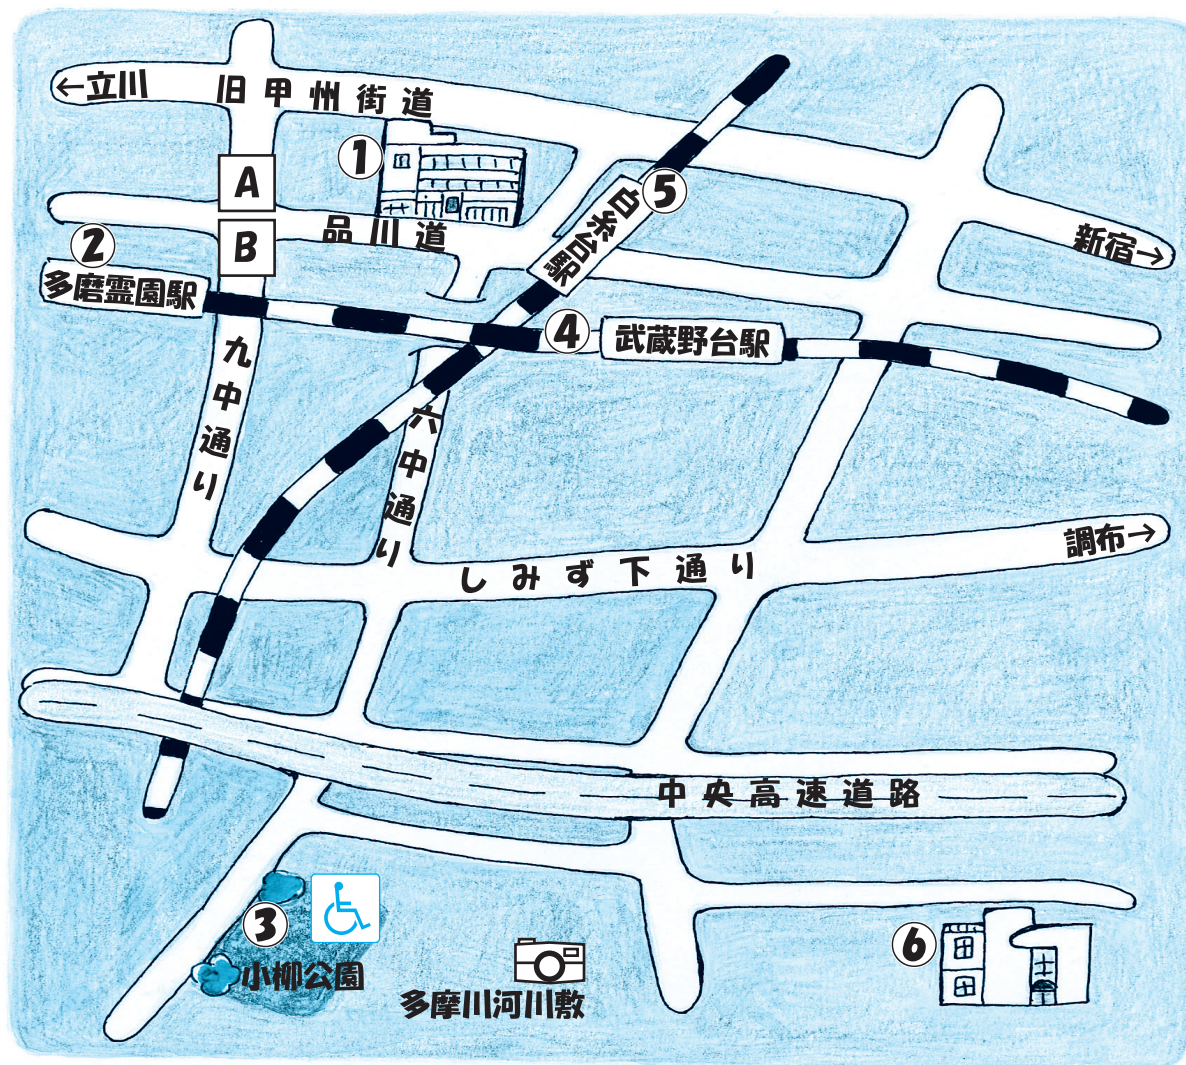

押立町 5-4
 TeL 042-488-4966
 Fax 042-487-0444

障害者用
トイレ無

バリアフリー信号機

こうさてんめい しんごうききのう
 交差点名 (信号機機能)

A 府中清水が丘三丁目

(音響式+高齢者等感応信号機)

B 多磨霊園駅北

(音響式+高齢者等感応信号機)

四季の花が楽しめる
 小柳町・是政付近の河川敷

多摩川河川敷