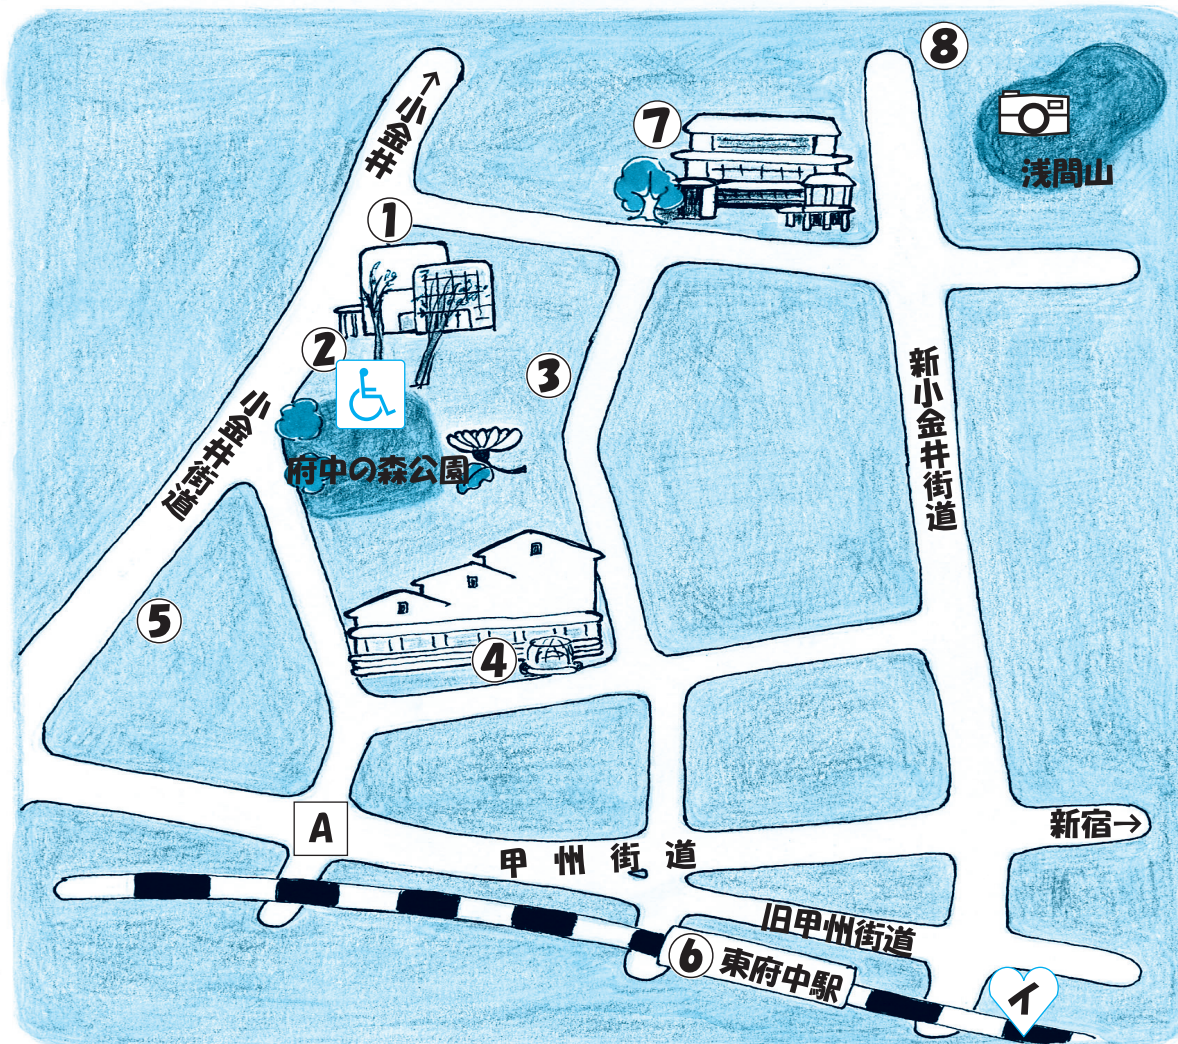

浅間町 1-2
 TeL 042-335-6211
 Fax 042-33-6214

⑤ 緑苑在宅介護

支援センター
 緑町 1-3 9-3
 TeL 042-367-6215
 Fax 042-367-1012

⑥ 東府中駅(京王線)

TeL 042-365-1508
 ※駅員にお声がけください

⑦ 生涯学習センター

浅間町 1-7
 TeL 042-336-5700
 Fax 042-336-5709

バリアフリー信号機

交差点名 (信号機機能)

A 緑町二丁目

(高齢者等感応信号機)

⑧ 斎藤病院

浅間町 4-1
 TeL 042-363-8121
 Fax 042-362-1991

身近に美術と出会える場所

① 府中市美術館

ムサシノキスゲの自生地