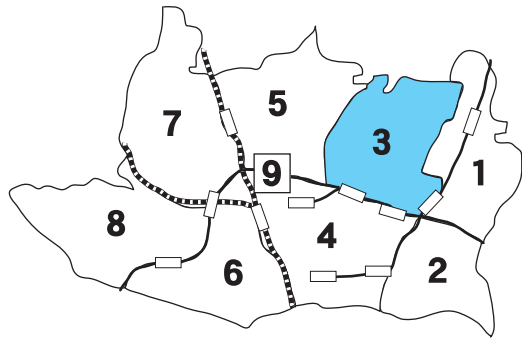

3 地区

① 府中市美術館

浅間町 1-3
TeL 042-336-3371
Fax 042-335-7576

② 府中の森公園

浅間町 1 丁目

③ 府中の森市民聖苑

浅間町 1-3
TeL 042-367-7788
Fax 042-367-3110

④ 府中の森芸術劇場

浅間町 1-2
TeL 042-335-6211
Fax 042-33-6214

⑤ 緑苑在宅介護

支援センター
緑町 1-3 9-3
TeL 042-367-6215
Fax 042-367-1012

⑥ 東府中駅(京王線)

TeL 042-365-1508
※駅員にお声がけください

⑦ 生涯学習センター

浅間町 1-7
TeL 042-336-5700
Fax 042-336-5709

バリアフリー信号機

交差点名 (信号機機能)

A 緑町二丁目

(高齢者等感応信号機)