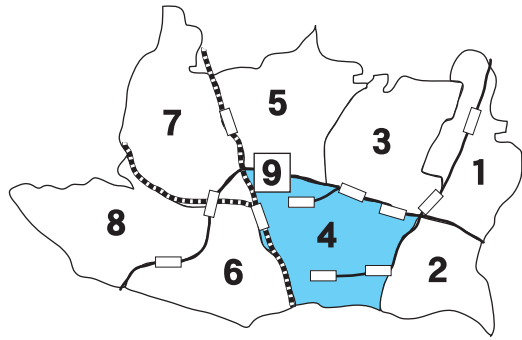

# 4 地区

日本ダービーに沸く東京競馬場

東京競馬場

しだれ桜の名所

東郷寺

## ① 東府中駅(京王線)

※3地区を  
ご覧ください

## ⑤ 多磨霊園駅(京王線)

※2地区を  
ご覧ください