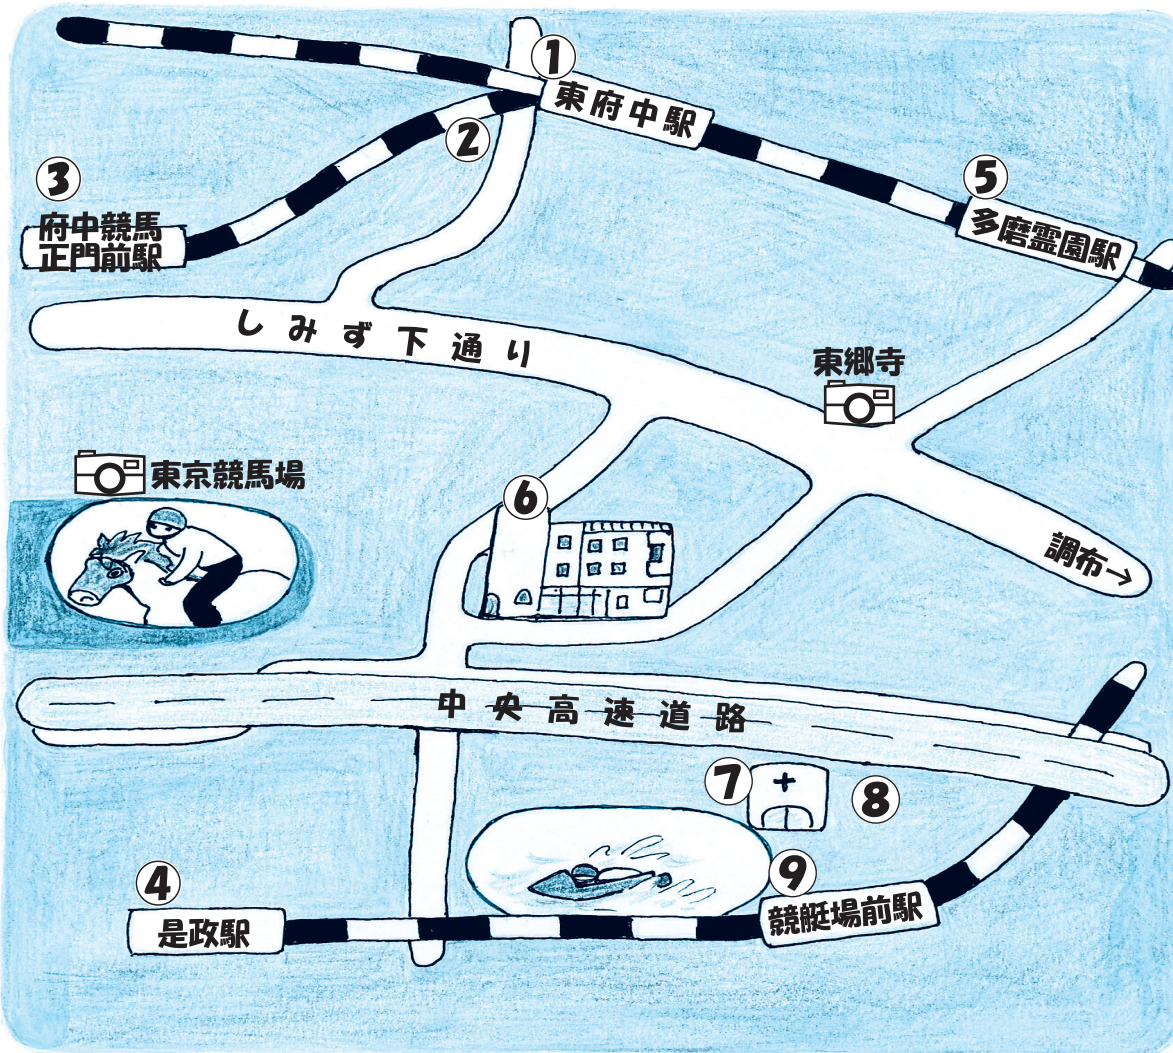

# 4 地区

日本ダービーに沸く東京競馬場

東京競馬場

しだれ桜の名所

東郷寺

## ① 東府中駅(京王線)

※3地区を  
ご覧ください

## ③ 府中競馬 正門前駅(京王線)

Tel 042-363-6154  
※駅員にお声がけください

## ⑤ 多磨霊園駅(京王線)

※2地区を  
ご覧ください