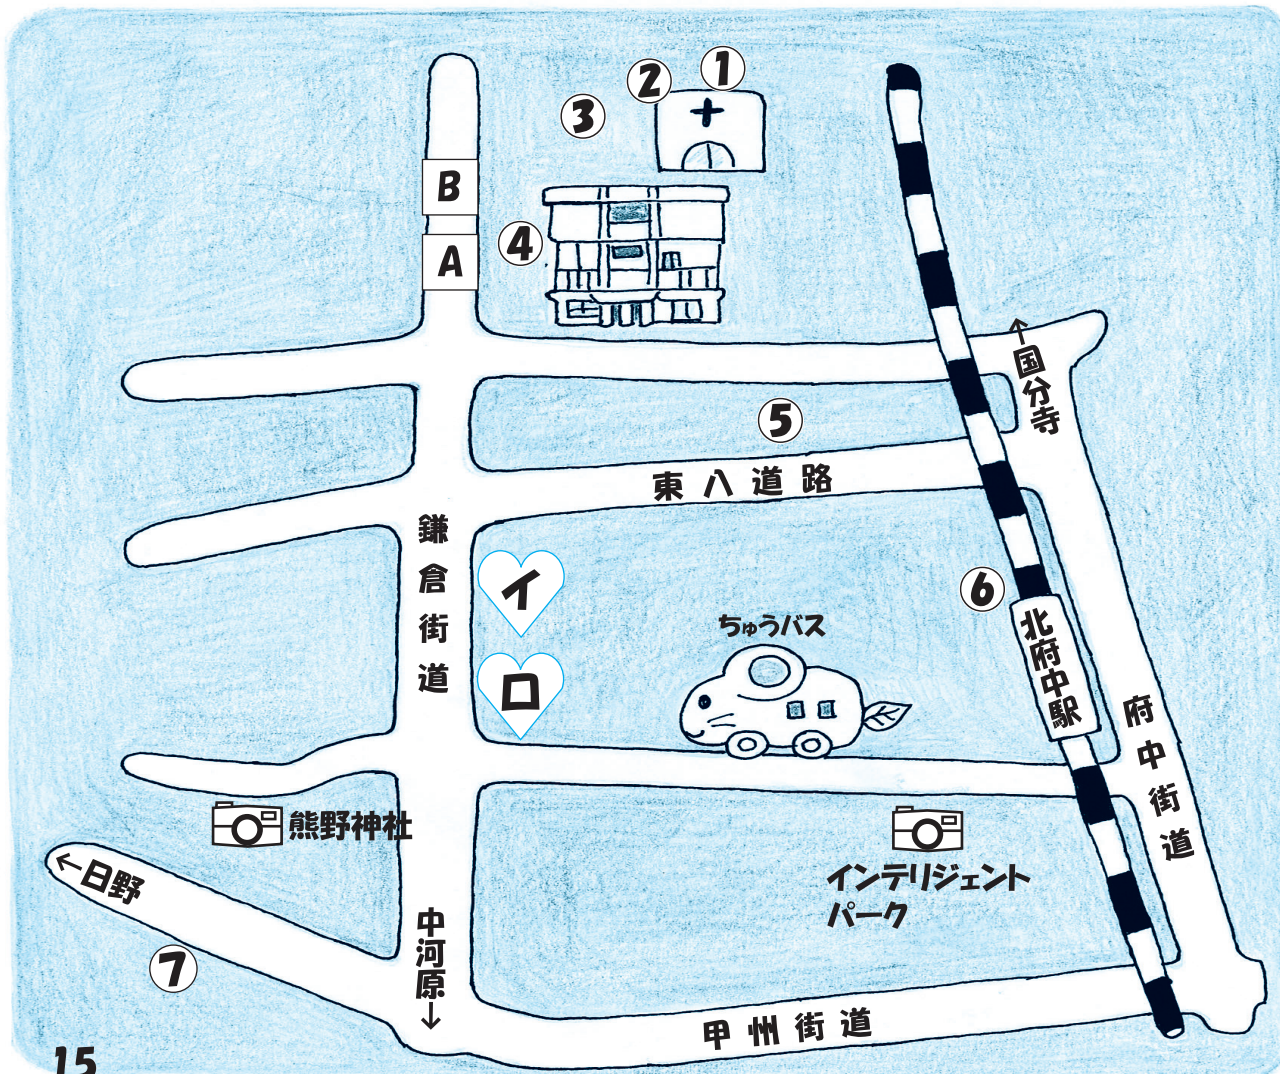

⑤ 子ども家庭支援センター

しらとり

武蔵台 1-1 0
Tel 042-367-8881
Fax 042-367-8822

⑦ 鳳仙寮在宅介護

支援センター

西府町 2-2 4-6
Tel 042-360-1380
Fax 042-360-1387

⑥ 北府中駅(JR)

※5地区をご覧ください

バリアフリー信号機

こうさてんめい しんごうききのう
交差点名 (信号機機能)

A トヨタスポーツセンター前
(高齢者等感応信号機)

B 府中療育センター前
(高齢者等感応信号機)

イ 蔦屋書店
府中クレッセ店

西原町 1-6-2
Tel 042-358-3500
Fax 042-367-6600

ロ サミット
府中西原店

西原町 1-3-1
Tel 042-336-3310
Fax 042-336-3341