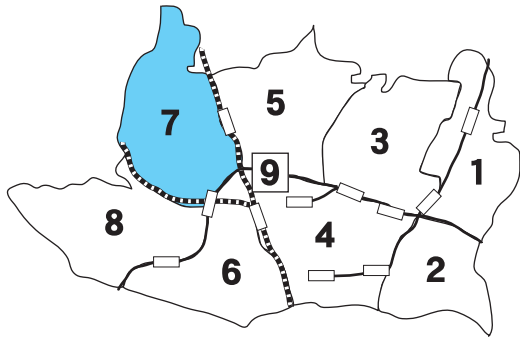

7 地区

① 都立府中病院

武蔵台 2-9-2
Tel 042-323-5111
Fax 042-323-9209

② 都立神経病院

武蔵台 2-6-1
Tel 042-323-5110
Fax 042-322-6219

ベビー
ベッド無

③ 根岸病院

武蔵台 2-1 2-2
Tel 042-572-4121
Fax 042-575-2230