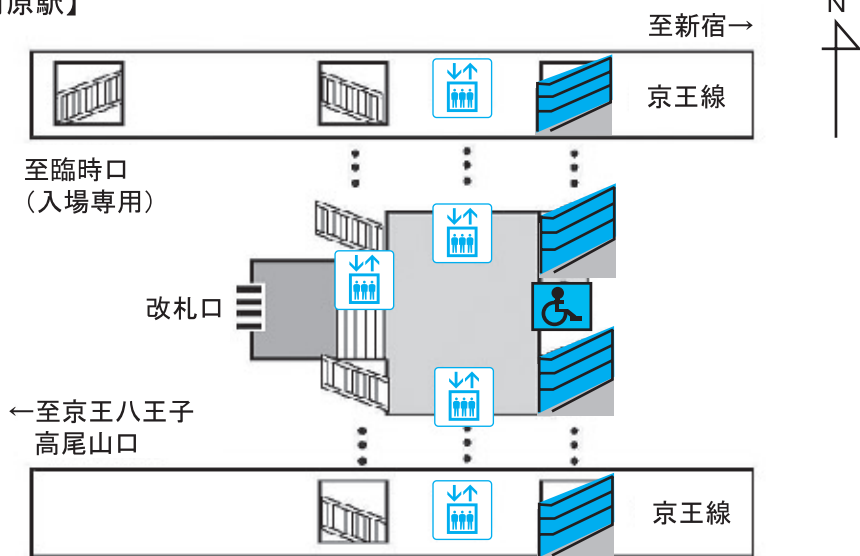

駅構内図 (エレベーター身障者用トイレ設置)

マークのご案内

-  エレベーター
-  身体障害者用トイレ
-  改札
-  エスカレーター
-  階段

【府中駅】

【分倍河原駅】

【中河原駅】

【府中本町駅】