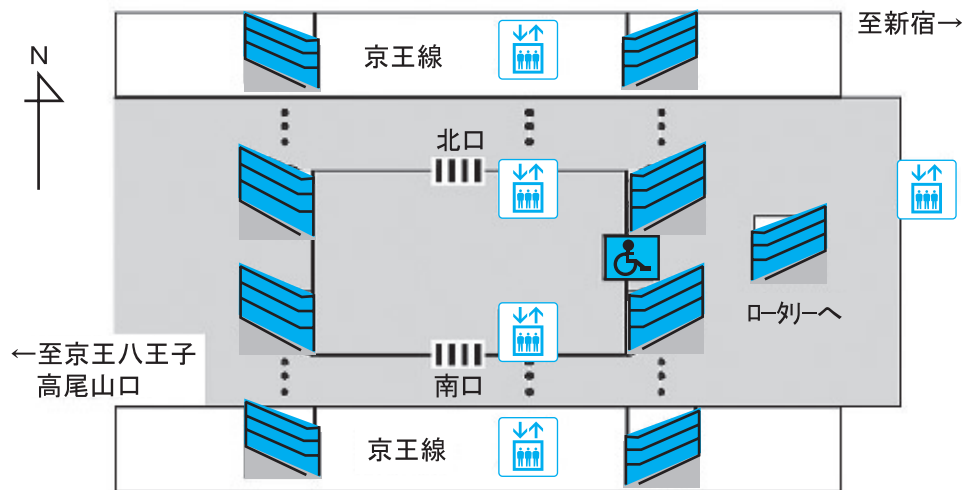

駅構内図 (エレベーター身障者用トイレ設置)

マークのご案内

-  エレベーター
-  身体障害者用トイレ
-  改札
-  エスカレーター
-  階段

【府中駅】

【分倍河原駅】

【中河原駅】

【府中本町駅】