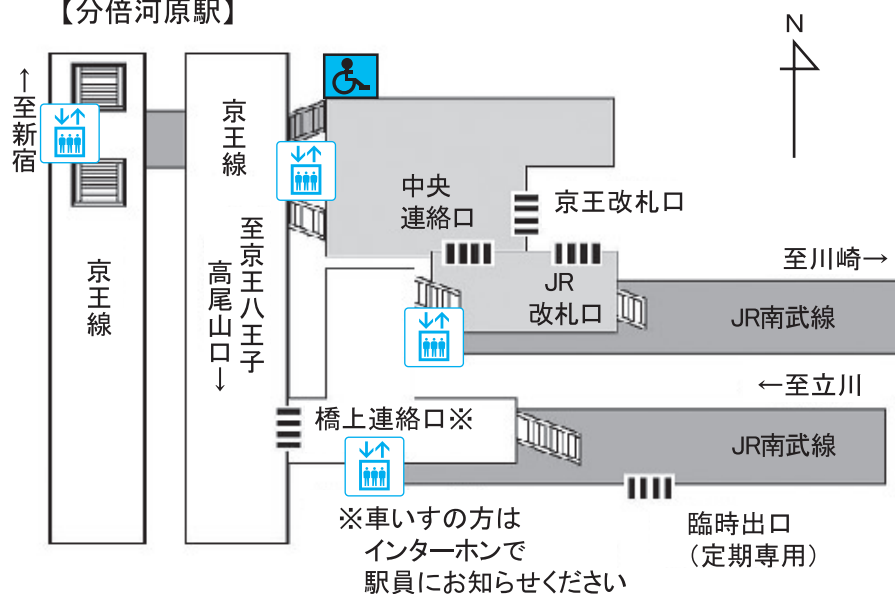

駅構内図 (エレベーター身障者用トイレ設置)

マークのご案内

-  エレベーター
-  身体障害者用トイレ
-  改札
-  エスカレーター
-  階段

【府中駅】

【分倍河原駅】

【中河原駅】

【府中本町駅】