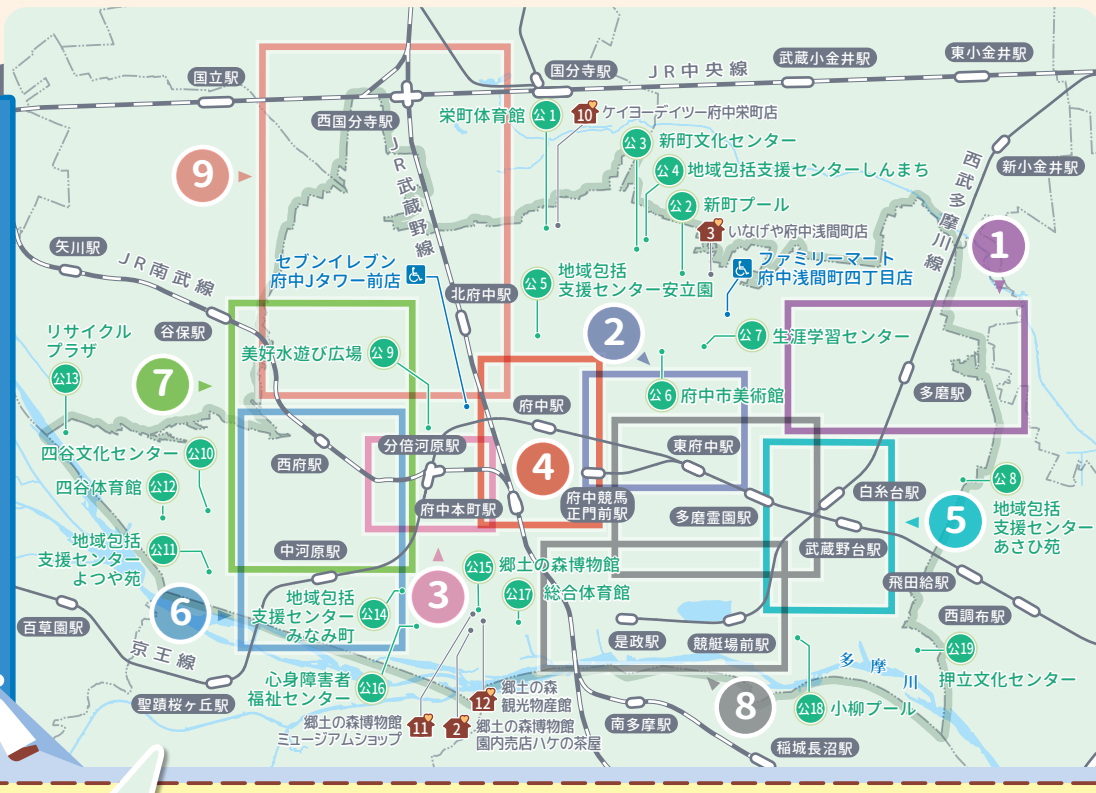

# 府中市全体図

- 1 多磨駅周辺 P10・13
- 2 東府中駅周辺 P11・13
- 3 分倍河原駅周辺 P11・13
- 4 府中駅周辺 P14~17
- 5 武蔵野台駅・白糸台駅周辺 P18~19
- 6 中河原駅周辺 P20~21
- 7 西府中駅周辺 P22~23
- 8 東府中駅南側・是政駅周辺 P24~25
- 9 武蔵台・北山町地区 P26~27

## ① 多磨駅周辺

## ② 東府中駅周辺

## ③ 分倍河原駅周辺