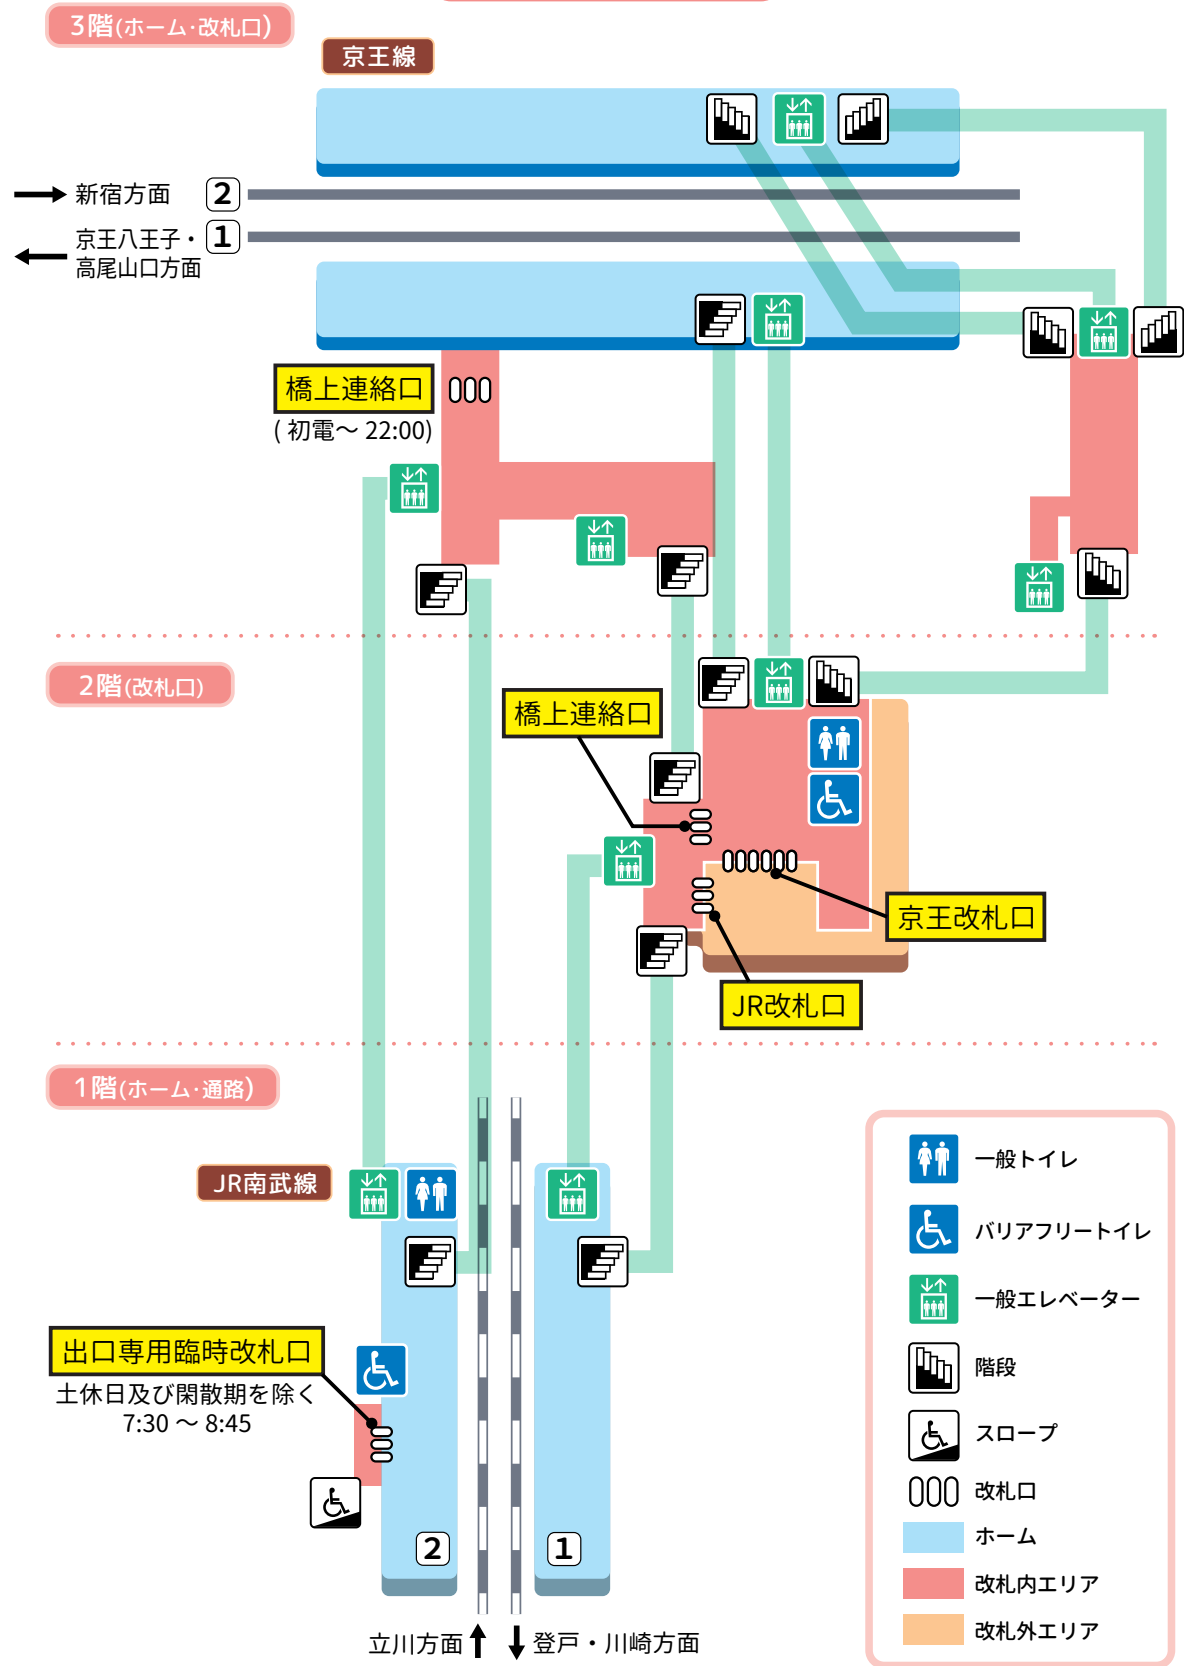

# 分倍河原駅構内図

# 府中本町駅構内図