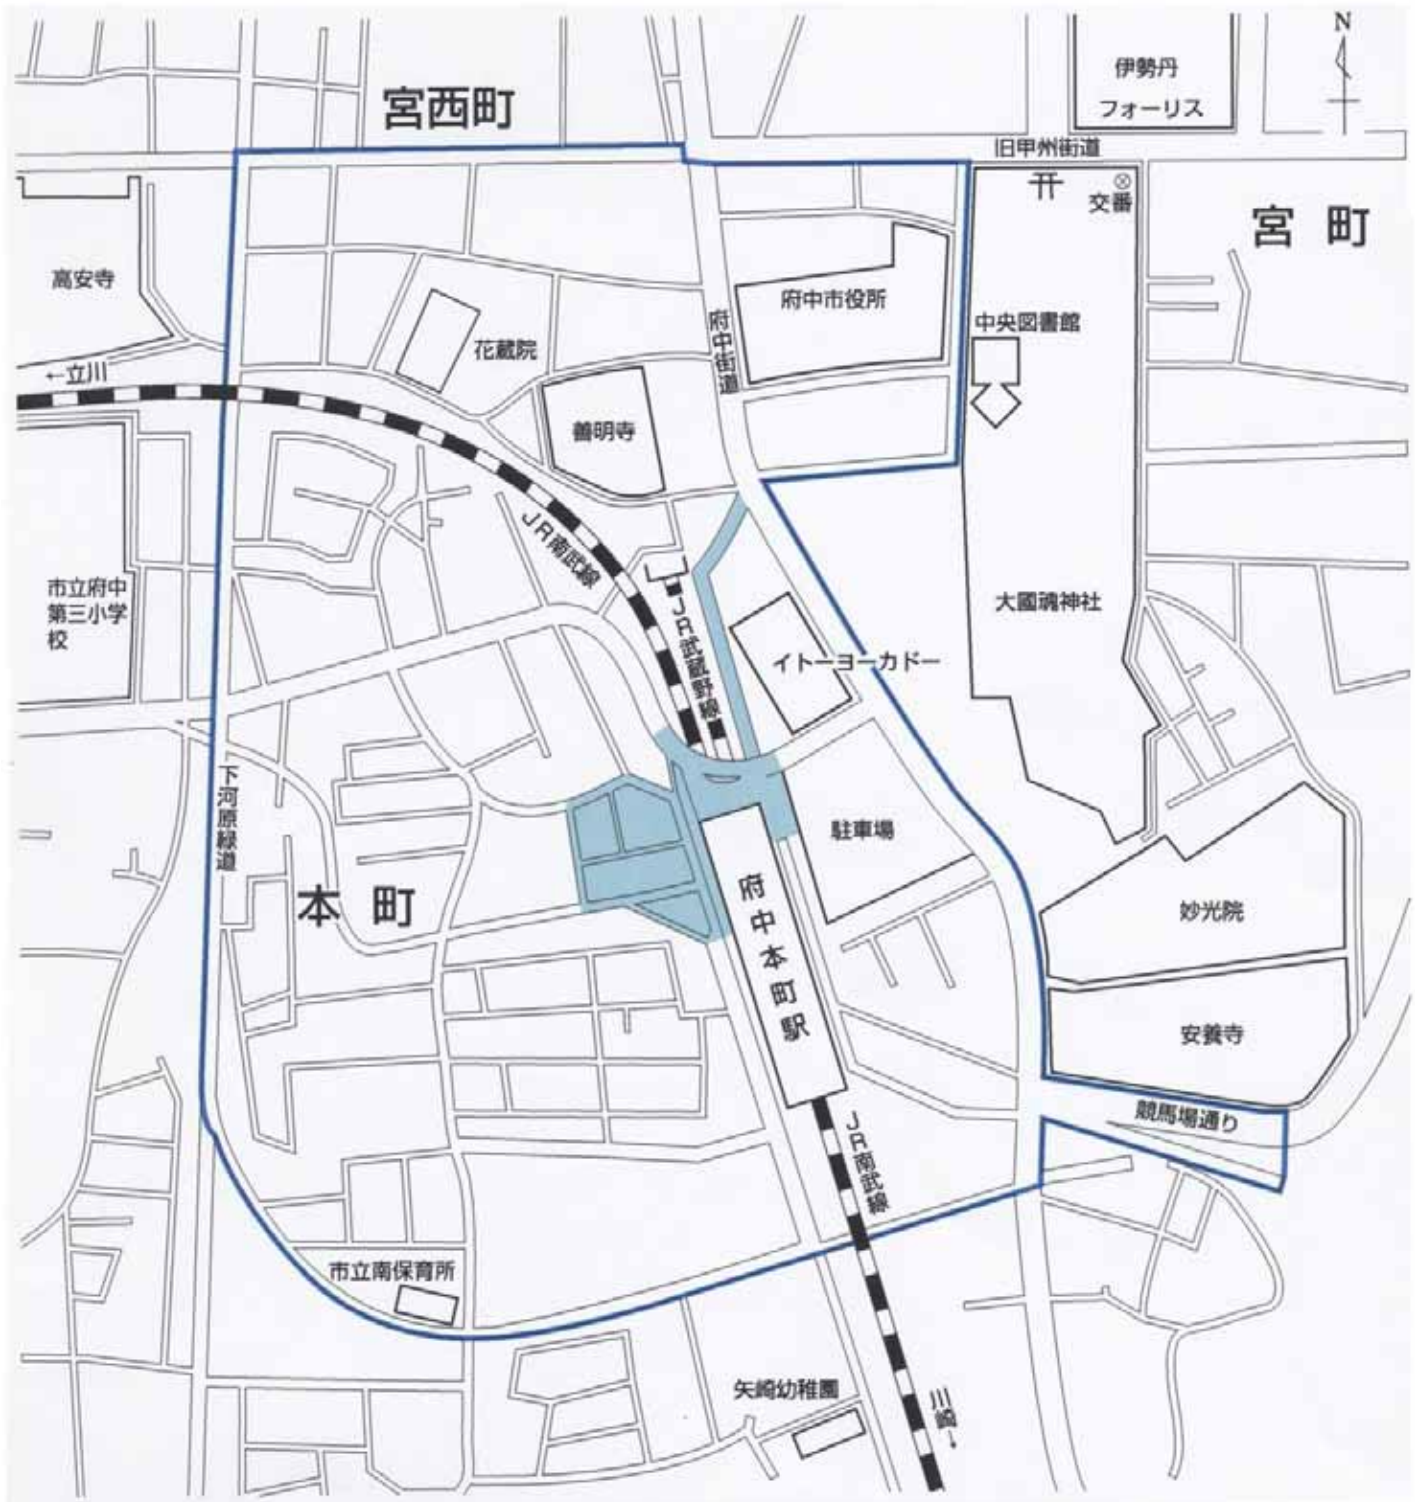

# 府中本町駅周辺

・・・環境美化推進地区

・・・この区域内の道路が喫煙禁止路線