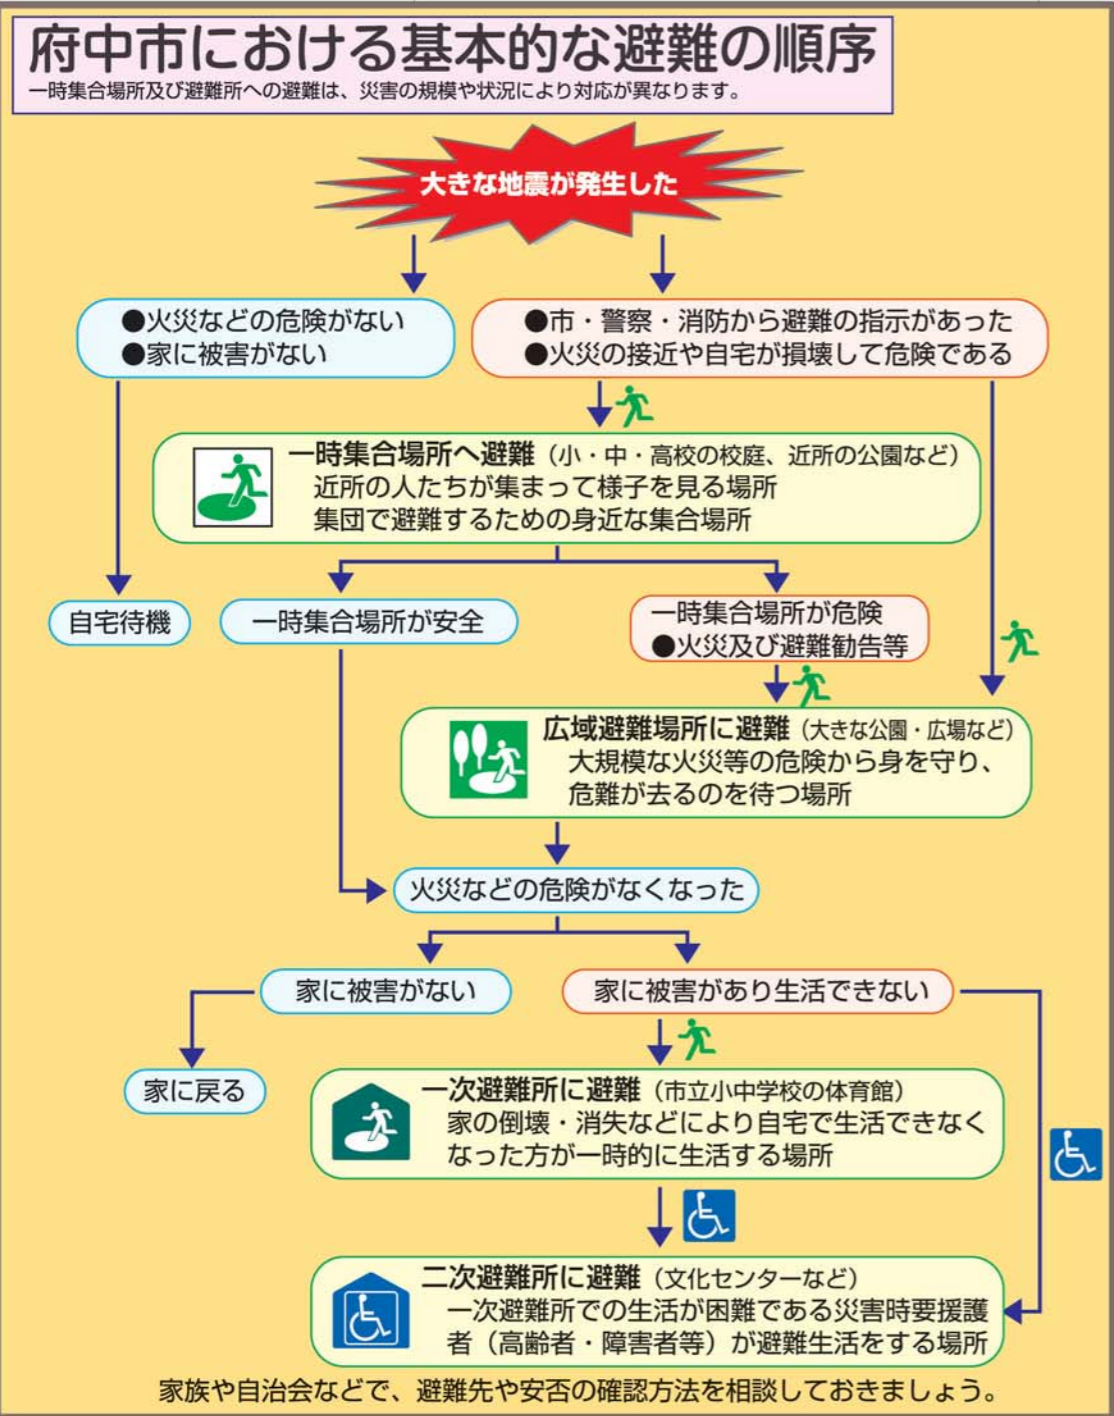

府中市 地震ハザードマップ

自分や大切な家族を地震から守る

兵庫県南部地震では、亡くなった方の約9割が家屋の倒壊によるもので、自宅の耐震性を向上させるとともに、家具などを固定することが有効とされています。

家の外での地震対策

1

2

3

4