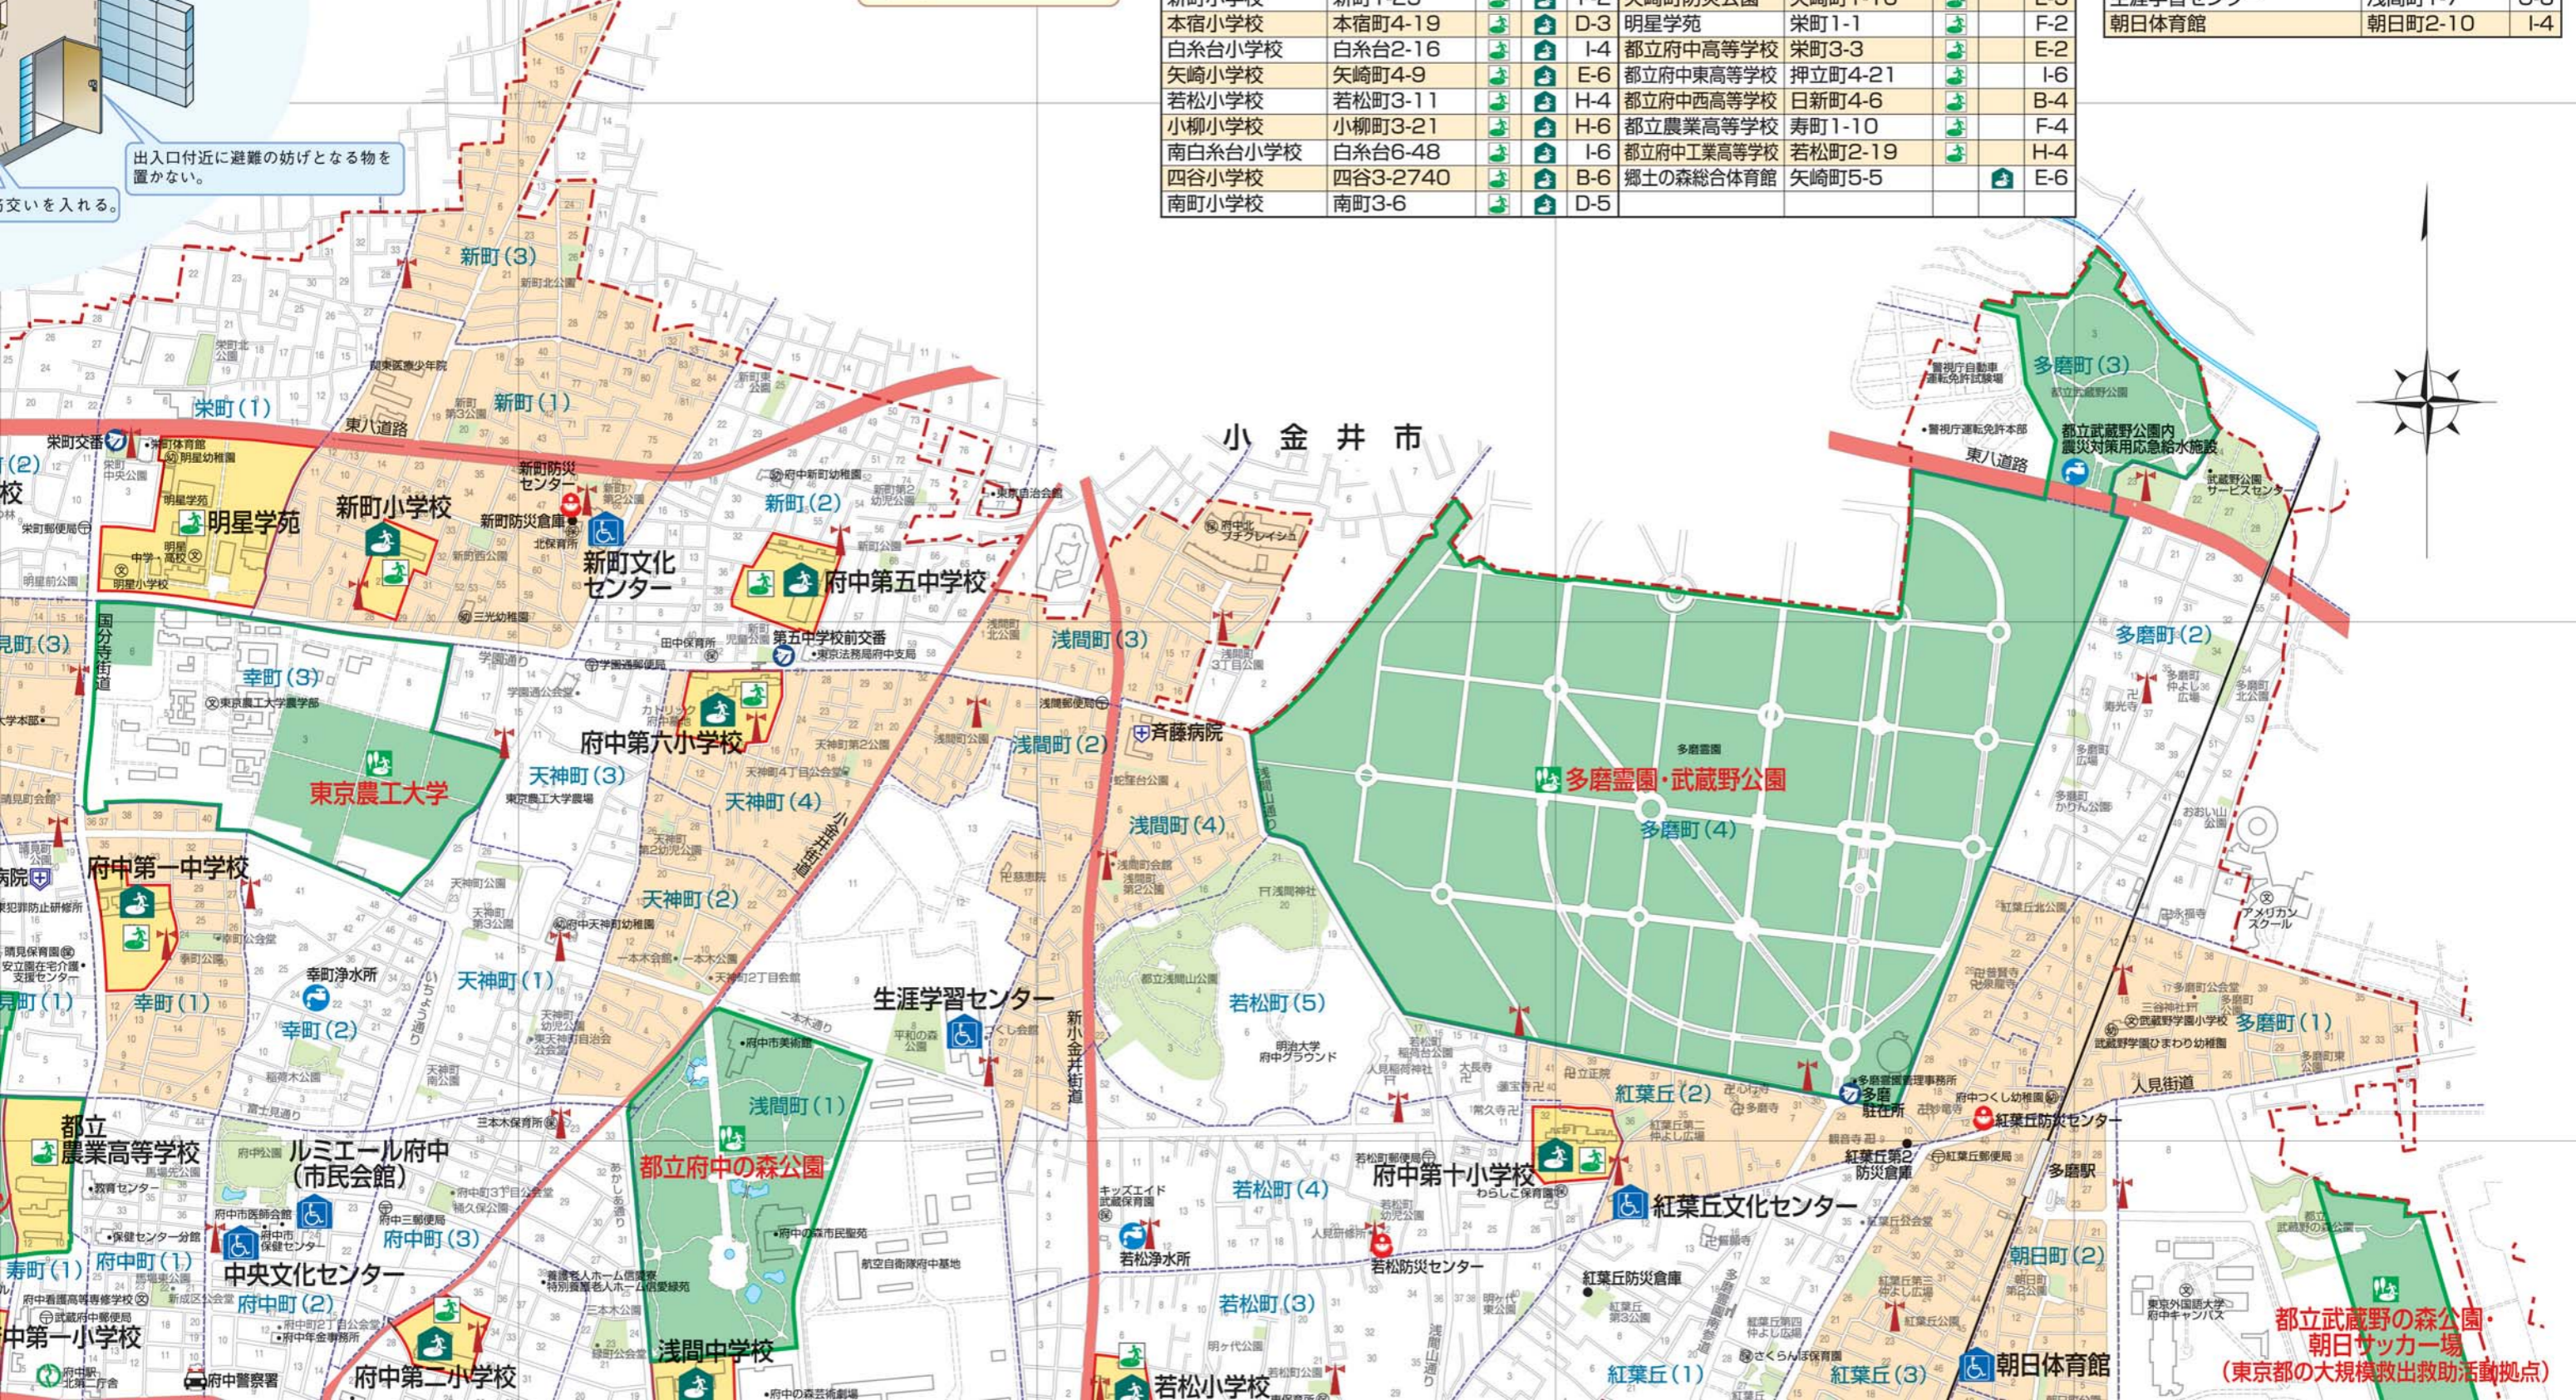

二次避難所

名称	所在地	索引
中央文化センター	府中町2-25	F-4
白糸台文化センター	白糸台1-60	H-5
西府文化センター	西府町1-10	C-4
武蔵台文化センター	武蔵台2-2	D-2
新町文化センター	新町1-66	G-2
住吉文化センター	住吉町1-61	D-6
是政文化センター	是政2-20	G-6
紅葉丘文化センター	紅葉丘2-1	I-4
押立文化センター	押立町5-4	J-6
四谷文化センター	四谷2-75	B-5
片町文化センター	片町2-17	E-4
ルミエール府中(市民会館)	府中町2-24	F-4
生涯学習センター	浅間町1-7	G-3
朝日体育館	朝日町2-10	I-4