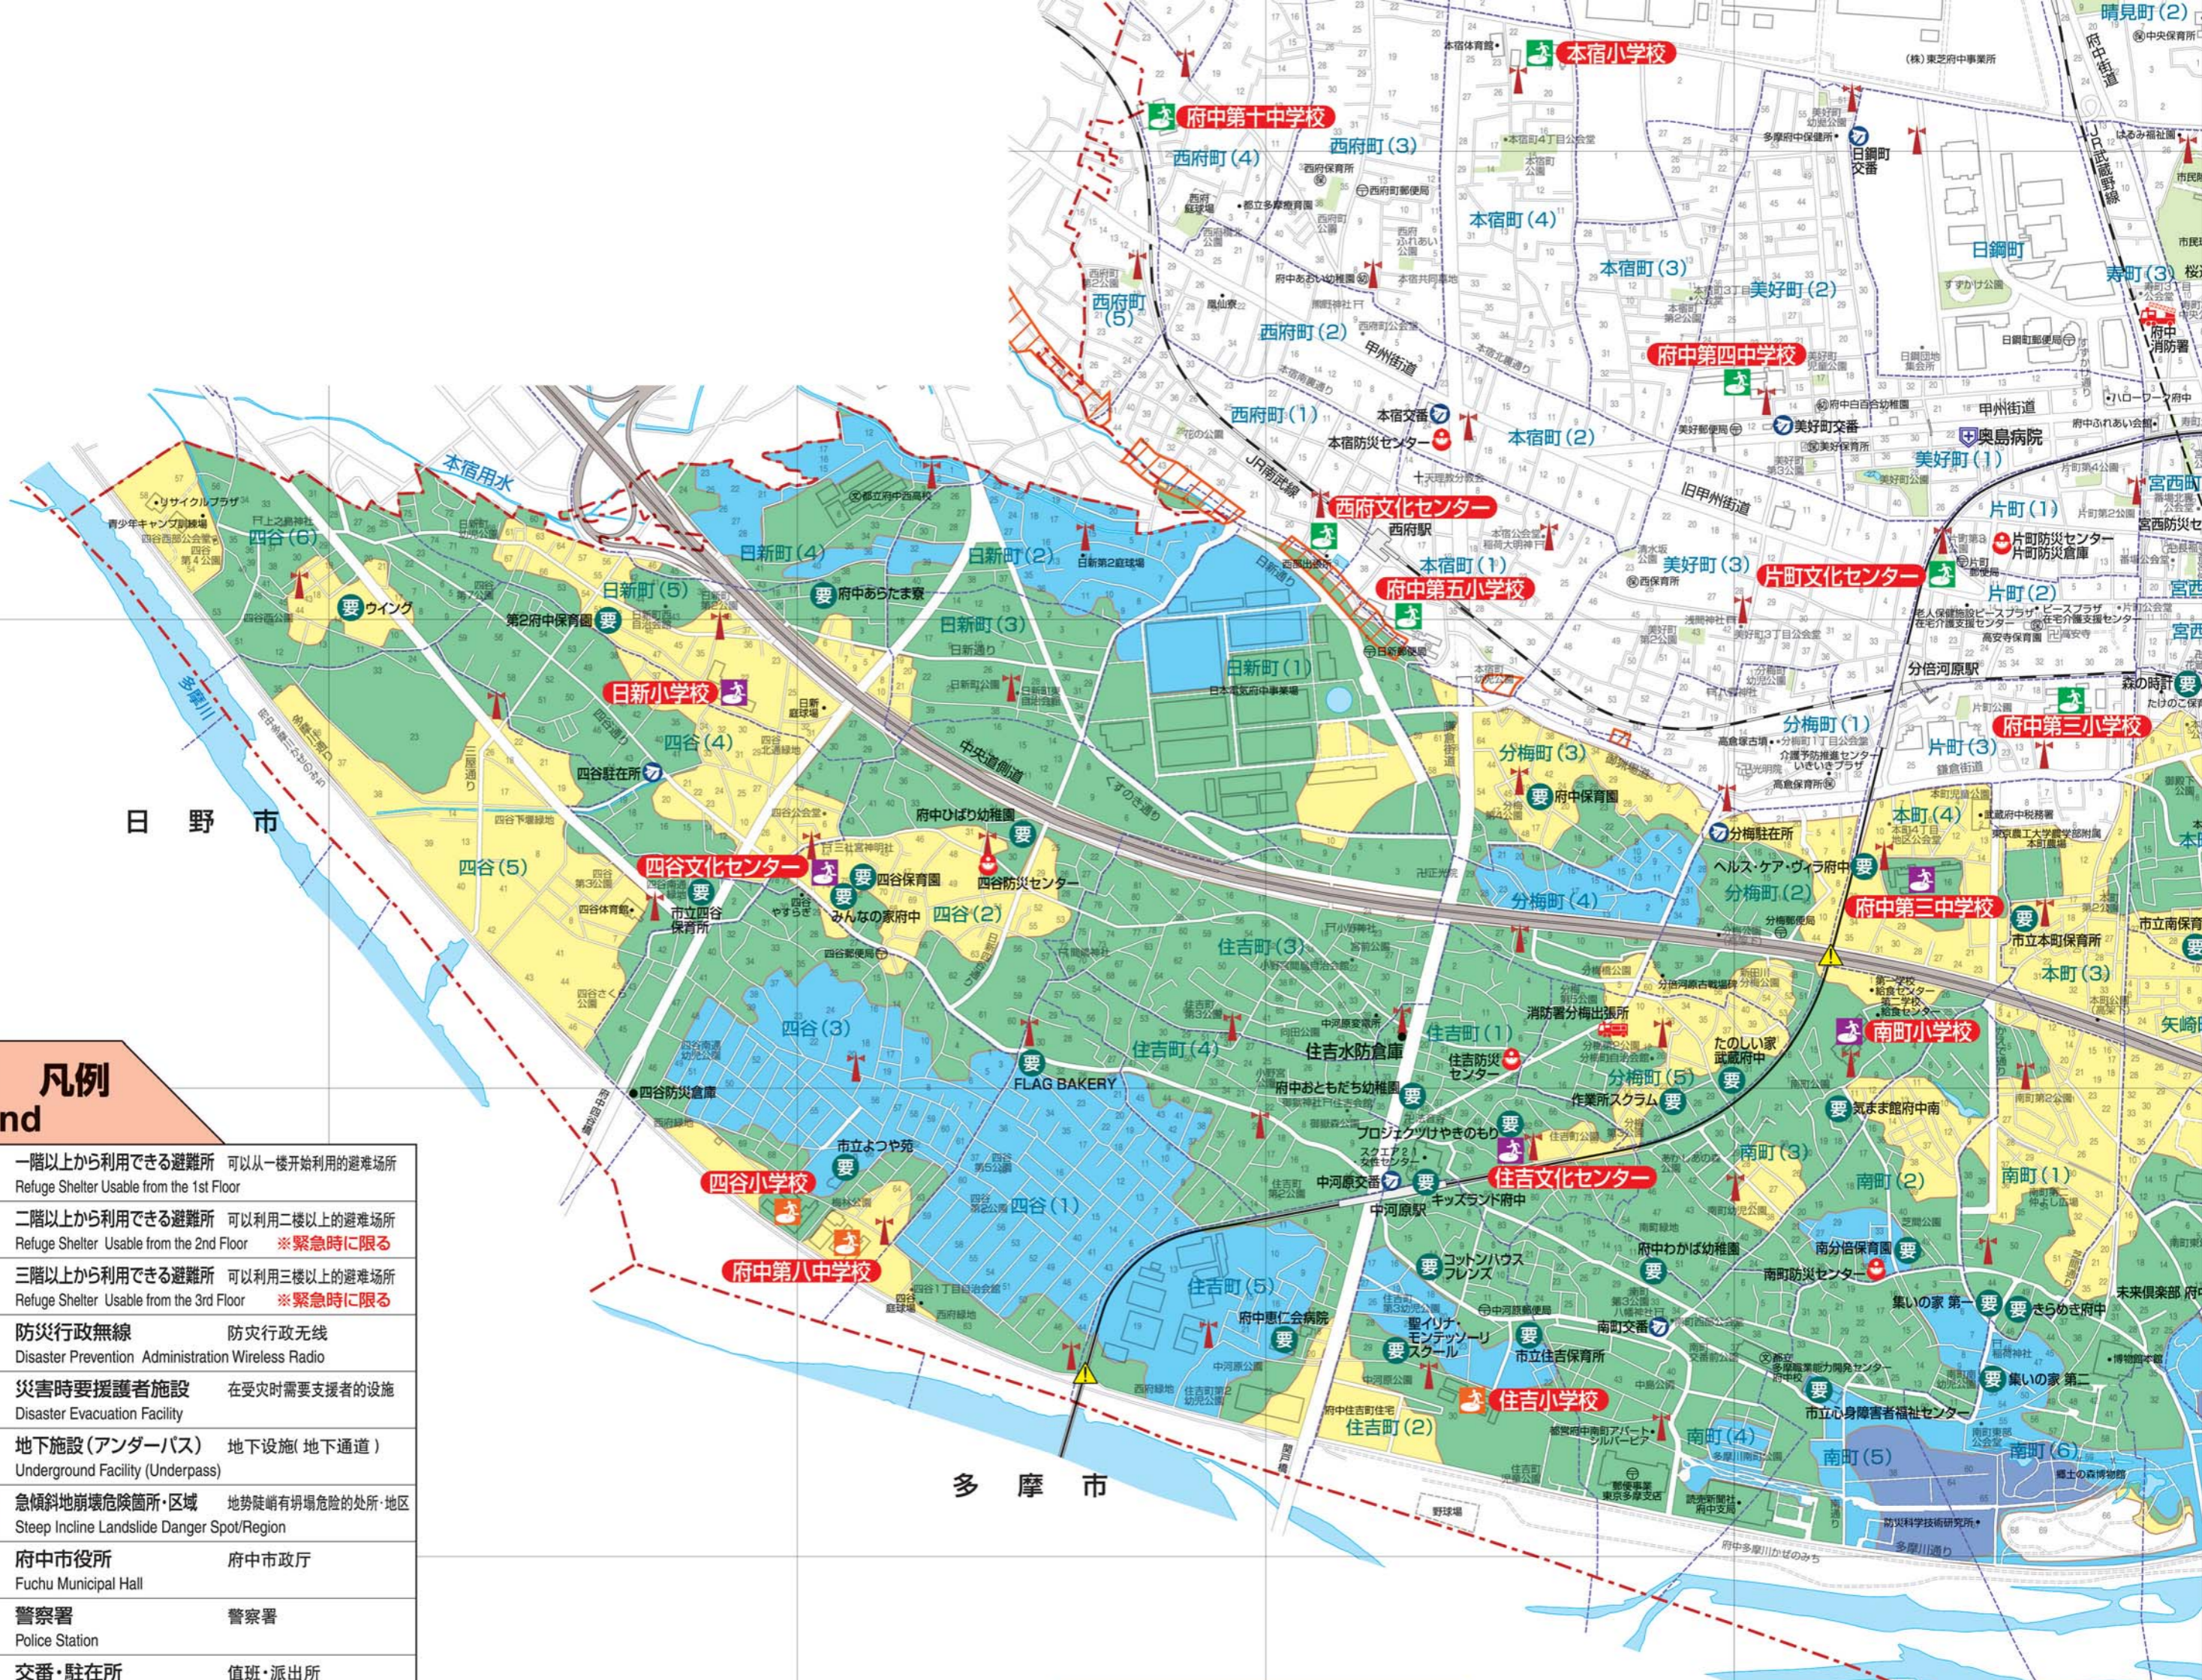

凡例 Legend

	一階以上から利用できる避難所 Refuge Shelter Usable from the 1st Floor
	二階以上から利用できる避難所 Refuge Shelter Usable from the 2nd Floor ※緊急時に限る
	三階以上から利用できる避難所 Refuge Shelter Usable from the 3rd Floor ※緊急時に限る
	防災行政無線 Disaster Prevention Administration Wireless Radio
	災害時要援護者施設 Disaster Evacuation Facility
	地下施設(アンダーパス) Underground Facility (Underpass)
	急傾斜地崩壊危険箇所・区域 Steep Incline Landslide Danger Spot/Region
	府中市役所 Fuchu Municipal Hall
	警察署 Police Station
	交番・駐在所 Police Box / Residential Police Box
	消防署 Fire Station
	消防出張所 Fire Station Branch Office
	防災センター(消防団詰所) Disaster Prevention Center (Firefighting Unit Center)
	救急病院 Emergency Hospital
	病院 Hospital

編集：府中市環境安全部防災課
〒183-8703 府中市宮西町2-24
TEL 042-364-4111 (代表)
発行：平成22年3月