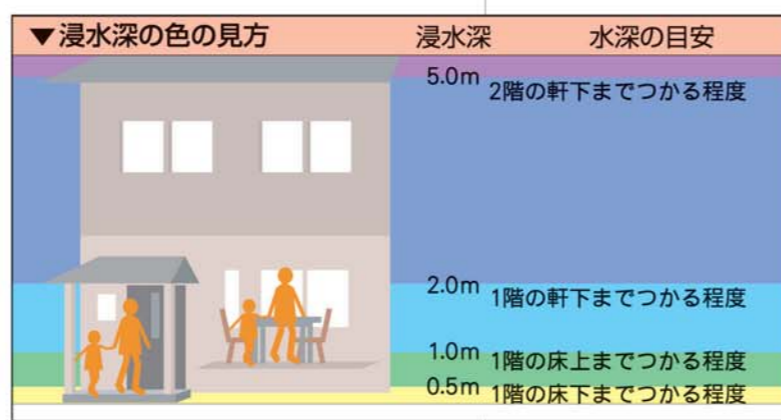

凡例 Legend

	一階以上から利用できる避難所 Refuge Shelter Usable from the 1st Floor
	二階以上から利用できる避難所 Refuge Shelter Usable from the 2nd Floor ※緊急時に限る
	三階以上から利用できる避難所 Refuge Shelter Usable from the 3rd Floor ※緊急時に限る
	防災行政無線 Disaster Prevention Administration Wireless Radio
	災害時要援護者施設 Disaster Evacuation Facility
	地下施設(アンダーパス) Underground Facility (Underpass)
	急傾斜地崩壊危険箇所・区域 Steep Incline Landslide Danger Spot/Region
	府中市役所 Fuchu Municipal Hall
	警察署 Police Station
	交番・駐在所 Police Box / Residential Police Box
	消防署 Fire Station
	消防出張所 Fire Station Branch Office
	防災センター(消防団詰所) Disaster Prevention Center (Firefighting Unit Center)
	救急病院 Emergency Hospital
	病院 Hospital