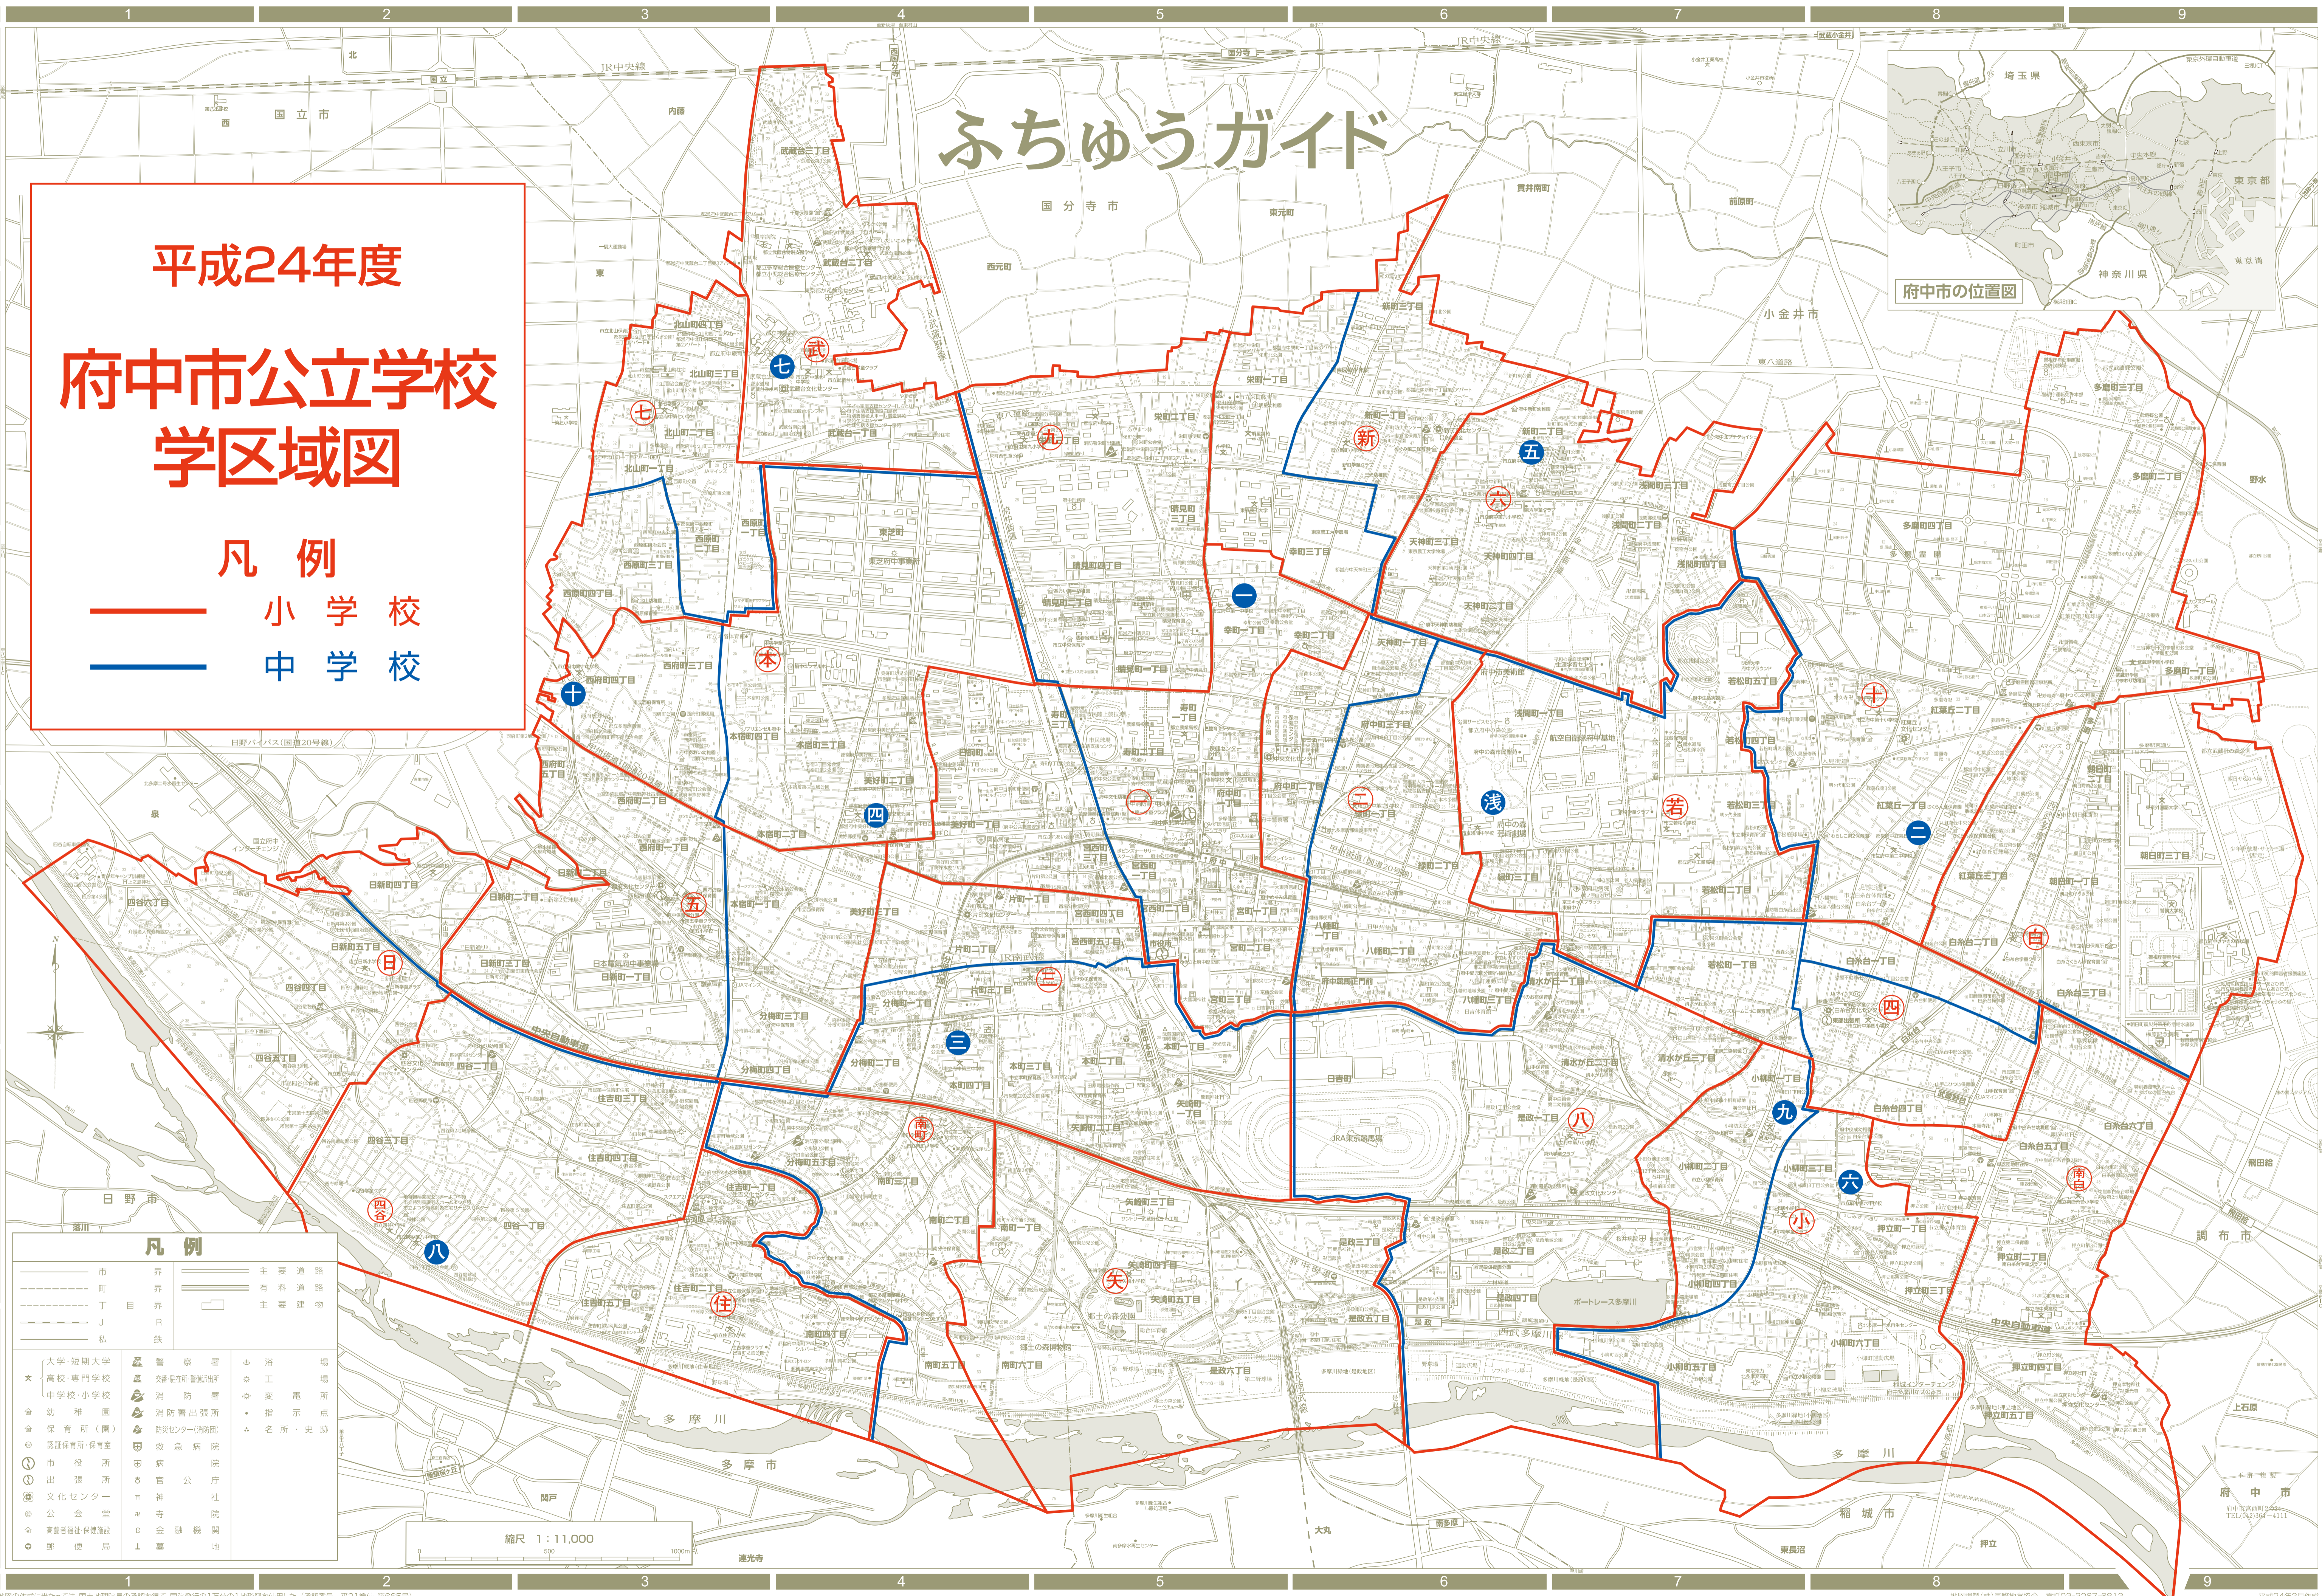

ふちゅうガイド

平成24年度 府中市公立学校 学区区域図

凡例

- 小学校
- 中学校

凡例

市界	主要道路
町界	有料道路
丁目界	主要建物
JR	
私鉄	
大学・短期大学	警察署
高校・専門学校	交番・駐在所・警備派出所
中学校・小学校	消防署
幼稚園	消防署出張所
保育所(園)	防災センター(消防団)
認定保育所・保育室	救急病院
市役所	市役所
出張所	文化センター
公会堂	会館
高齢者福祉・保健施設	金融機関
郵便局	墓地

縮尺 1:11,000