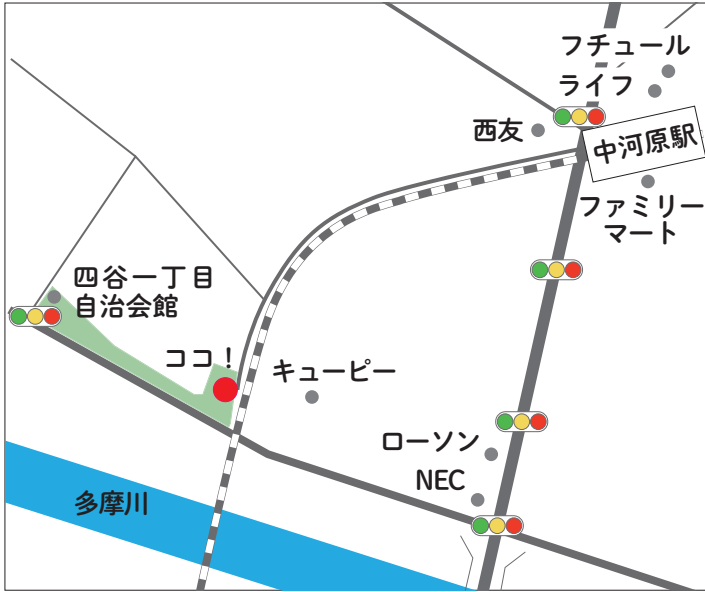

みんなで集まって  
ガーデニングするの  
楽しいなあ

植物を育てた経験は  
なかったけど  
何とかなるものね

イラスト © かぶらぎみなこ  
デザイン 小林 渡 (AISA)

**場 所：**西府緑地および周辺の会議室

**日 程：**6月7日（水）より（午前中・全6回）

**募 集：**15名（申し込み多数の場合は抽選となります）

**参加費：**無料（詳しいスケジュールは裏面をご覧ください）

主催：府中市都市整備部公園緑地課／運営支援：NPO 法人 Green Works

## ●活動場所

西府緑地（Google マップでは「懸垂公園」と表示されます）

中河原駅より徒歩 10 分

※座学は四谷一丁目自治会館等で行います。