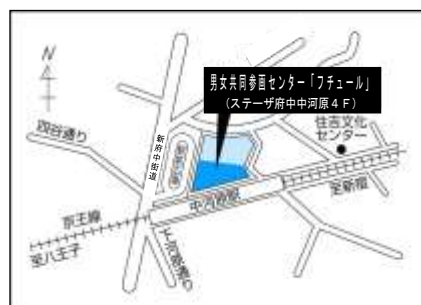

府中市男女共同参画センター
「フューラル」

業 務 概 要

令和元年度

府 中 市

目 次

1	施 設 概 要	1
2	施 設 内 容	3
3	管 理 運 營 組 織	4
4	事 業 内 容	4
5	事 業 報 告	6

1 施設概要

- (1) 名 称 府中市男女共同参画センター「フューール」
- (2) 所 在 地 府中市住吉町1丁目84番地 ステータ府中中河原4階
TEL：042-351-4600
FAX：042-351-4603
- (3) 設 置 者 府中市長
- (4) 運 営 主 体 府中市
- (5) 施設の目的 市民に男女共同参画社会に関する学習の機会並びに交流及び活動の場を提供し、男女共同参画社会の形成に寄与することを目的とする。

ア ステータ府中中河原

(ア) 構 造 鉄骨鉄筋コンクリート造地上12階／
地下1階建

(イ) 敷地面積 5,601.13 m²

(ウ) 建築面積 4,245.34 m²

(エ) 延床面積 5,028.89 m²

イ 男女共同参画センター専有部分

(ア) 延床面積 1,656.40 m²(共用部分469.67 m²)

(イ) 着 工 日 平成6年7月15日

(ウ) 引 渡 日 平成7年2月 1日

(エ) 開 館 日 平成7年2月22日

- (6) 開館時間 午前9時から午後10時
- (7) 休 館 日 年末年始（12月29日から1月3日及び臨時休館日）

(8) 案 内 図

- ・京王線中河原駅
徒歩3分
- ・センター専用駐車場
なし

(9) 部屋の配置図 (ステータ府中中河原4階部分)

2 施設内容

部屋名	面積等		主な設備	主な使用目的
登録団体 ロッカー室	2 1.90 m ²		登録団体用ロッカー (51 台)	登録団体の荷物等の一時預かり
交流広場 情報資料室	1 5 7.30 m ² 1 5 9.30 m ²		公共施設予約入金機、 掲示板、コイン式複写 機 (1 台) 車椅子、ビデ オ・DVDブース、情 報資料等	読書、学習、打合せ等 各種関係図書等の閲覧、 貸出等
学習室 1, 2	9 1.17 m ²	4 0 人	ホワイトボード・スク リーン(1 台)	講座、自主活動等
学研室	6 4.47 m ²	3 0 人	ホワイトボード・スク リーン(1 台)、プリン タ(2 台)	講座、自主活動等
会議室 1, 2	1 5 2.50 m ²	8 0 人	ホワイトボード・スク リーン(1 台)、講演台、 マイク台(2 台)	講座、自主活動等
小会議室	1 6.40 m ²	8 人	ホワイトボード・スク リーン(1 台)	講座、自主活動等
保育室	5 8.84 m ²	1 5 人	電子ピアノ、幼児用ト イレ、遊具等	講座、自主活動、主催事 業時託児等
和室	7 5.41 m ²	2 4 人	茶道具、花器、鏡台	講座、自主活動等
工芸室 1, 2	4 7.23 m ²	2 0 人	工作台、工作道具類等	講座、自主活動等
料理講習室	6 7.50 m ²	2 0 人	ホワイトボード・スク リーン(1 台)、料理道 具等	講座、自主活動等
コピー室	2 9.40 m ²		印刷機 (1 台) 等	登録団体活動資料・館内 資料等の複写・印刷等
給湯室	6.70 m ²		食器棚、ポット、茶碗 等	貸出施設利用者の自由 利用
トイレ (男子、女子、 だれでも)	7 3.90 m ²		乳幼児専用椅子 (便房 内)	