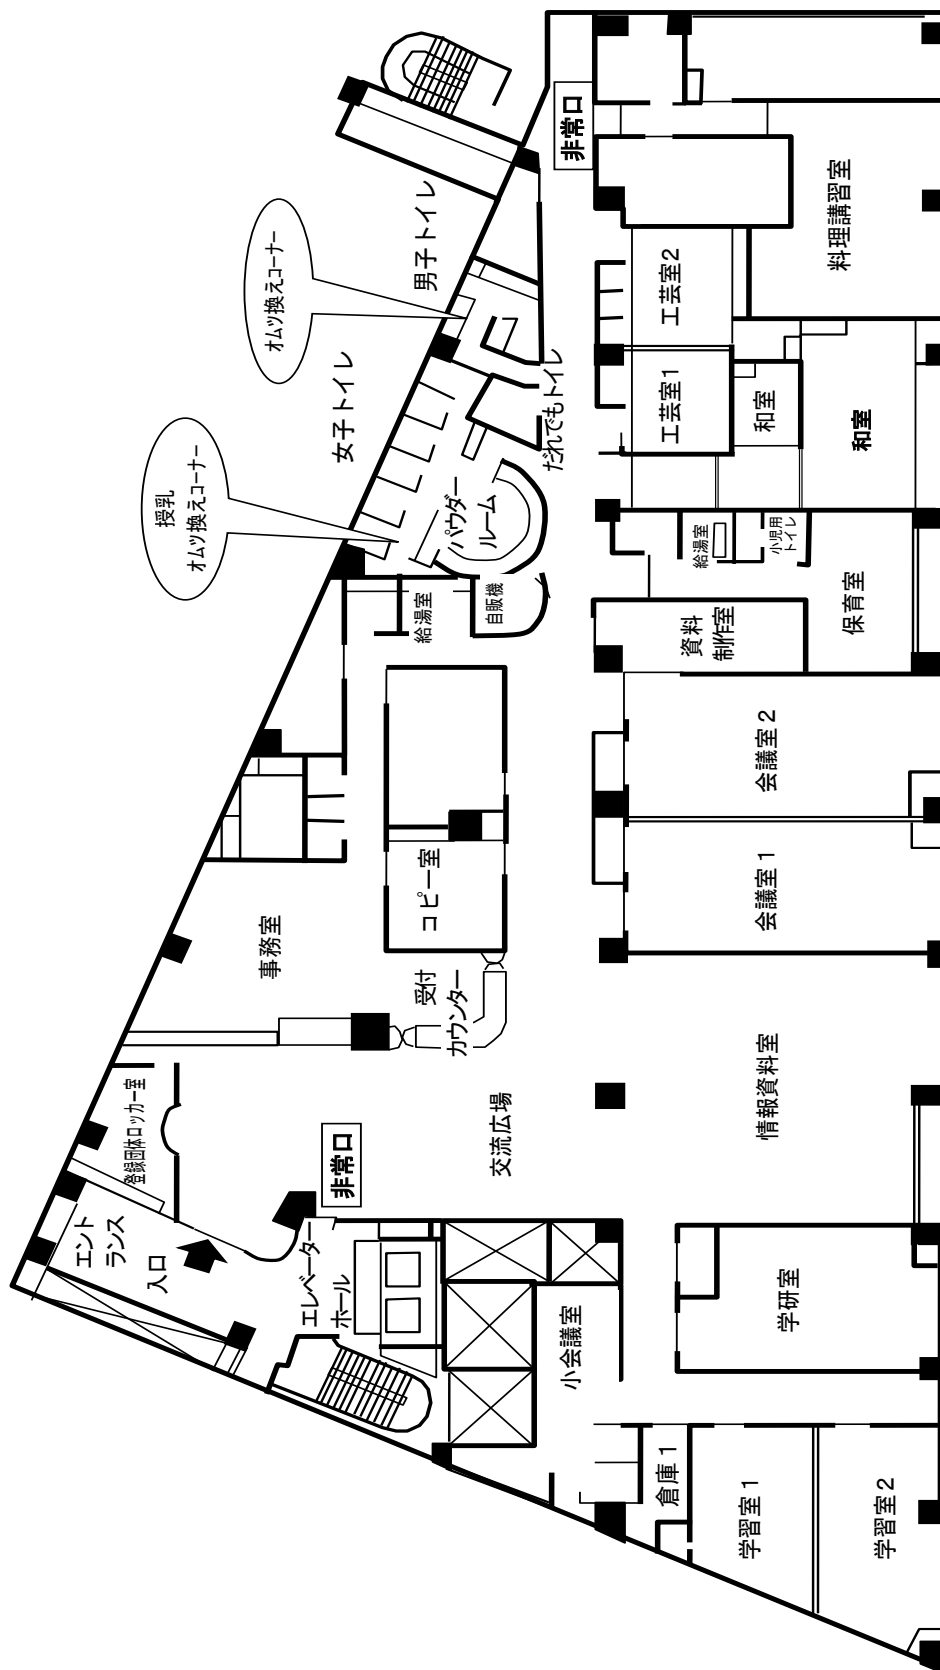

ア ステータ府中中河原

(ア) 構 造 鉄骨鉄筋コンクリート造地上12階／
地下1階建

(イ) 敷地面積 5,601.13 m²

(ウ) 建築面積 4,245.34 m²

(エ) 延床面積 5,028.89 m²

イ 男女共同参画センター専有部分

(ア) 延床面積 1,656.40 m²(共用部分469.67 m²)

(イ) 着 工 日 平成6年7月15日

(ウ) 引 渡 日 平成7年2月 1日

(エ) 開 館 日 平成7年2月22日

- (6) 開館時間 午前9時から午後10時
- (7) 休 館 日 年末年始（12月29日から1月3日及び臨時休館日）

(8) 案 内 図

- ・京王線中河原駅
徒歩3分
- ・センター専用駐車場
なし

(9) 部屋の配置図 (ステータ府中中河原4階部分)

2 施設内容

部屋名	面積等		主な設備	主な使用目的
登録団体 ロッカー室	2 1.90 m ²		登録団体用ロッカー (51 台)	登録団体の荷物等の一時預かり
交流広場 情報資料室	1 5 7.30 m ² 1 5 9.30 m ²		公共施設予約入金機、 掲示板、コイン式複写 機 (1 台) 車椅子、ビデ オ・DVDブース、情 報資料等	読書、学習、打合せ等 各種関係図書等の閲覧、 貸出等
学習室 1, 2	9 1.17 m ²	4 0 人	ホワイトボード・スク リーン(1 台)	講座、自主活動等
学研室	6 4.47 m ²	3 0 人	ホワイトボード・スク リーン(1 台)、プリン タ(2 台)	講座、自主活動等
会議室 1, 2	1 5 2.50 m ²	8 0 人	ホワイトボード・スク リーン(1 台)、講演台、 マイク台(2 台)	講座、自主活動等
小会議室	1 6.40 m ²	8 人	ホワイトボード・スク リーン(1 台)	講座、自主活動等
保育室	5 8.84 m ²	1 5 人	電子ピアノ、幼児用ト イレ、遊具等	講座、自主活動、主催事 業時託児等
和室	7 5.41 m ²	2 4 人	茶道具、花器、鏡台	講座、自主活動等
工芸室 1, 2	4 7.23 m ²	2 0 人	工作台、工作道具類等	講座、自主活動等
料理講習室	6 7.50 m ²	2 0 人	ホワイトボード・スク リーン(1 台)、料理道 具等	講座、自主活動等
コピー室	2 9.40 m ²		印刷機 (1 台) 等	登録団体活動資料・館内 資料等の複写・印刷等
給湯室	6.70 m ²		食器棚、ポット、茶碗 等	貸出施設利用者の自由 利用
トイレ (男子、女子、 だれでも)	7 3.90 m ²		乳幼児専用椅子 (便房 内)	