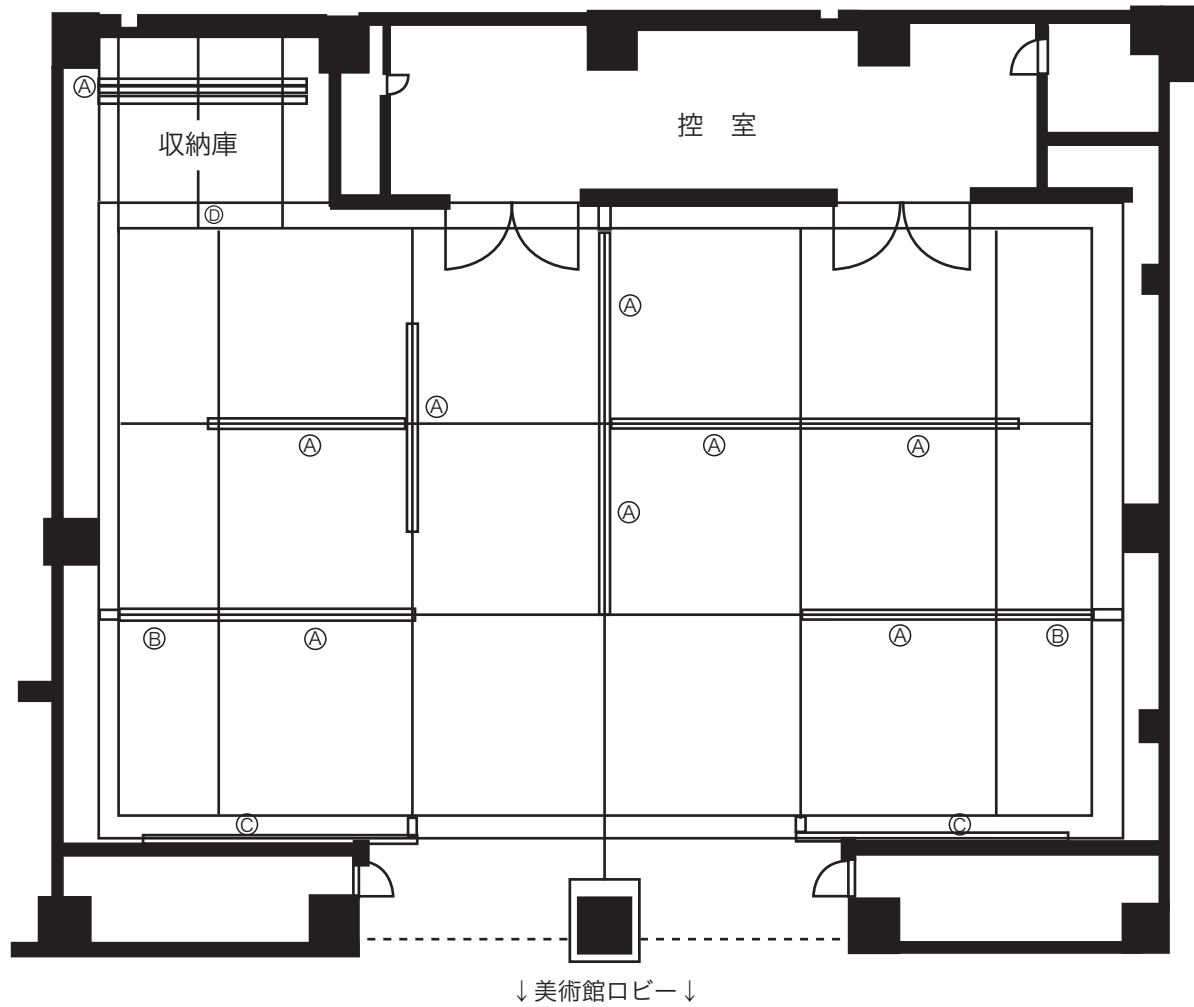

府中市美術館 1階市民ギャラリー平面図

天上高 4m
 床面積 約 240 m²
 (横幅約 20m × 奥行約 12m)

記号	可動壁の種類	寸法 (mm) 幅 × 高さ	数量
Ⓐ	可動展示パネル	3780×3725	14 枚
Ⓑ	可動展示パネル	2150×3725	2 枚
Ⓒ	出入口蓋パネル	5100×3950	2 枚
Ⓓ	収納庫蓋パネル	3780×3950	1 枚