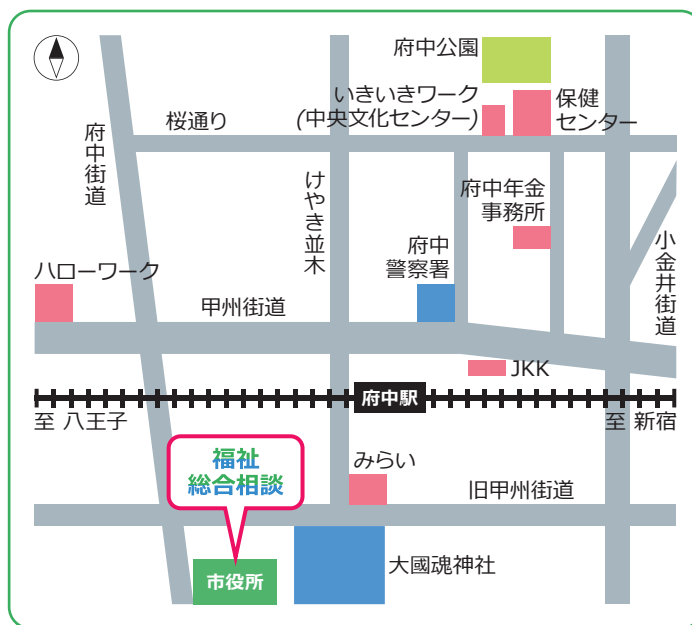

✉fukusou01@city.fuchu.tokyo.jp

就労支援コーナーふちゅう

市役所おもや2階生活福祉課には、ハローワーク
府中の就労支援コーナーが併設されています。

就労支援ナビゲーター2名が丁寧にお話を伺い、
就職活動を支援します。お仕事を探している方は、
ぜひ、ご利用ください。

▽対象

生活保護、児童
扶養手当を受給、
または相談して
いる方、もしくは
福祉総合相談を
とおして就労支援
を申し込んだ方

周辺MAP

課題を整理し、支援・解決につなげます!

「福祉のこと」
「生活のこと」
お聞きします

1階に福祉総合相談窓口があります

まずは、ご予約ください

電話、メールのほか、府中市LINE
公式アカウントからも予約ができます。

▲友だち登録は
こちらから

困った、どうしよう …相談してみよう!