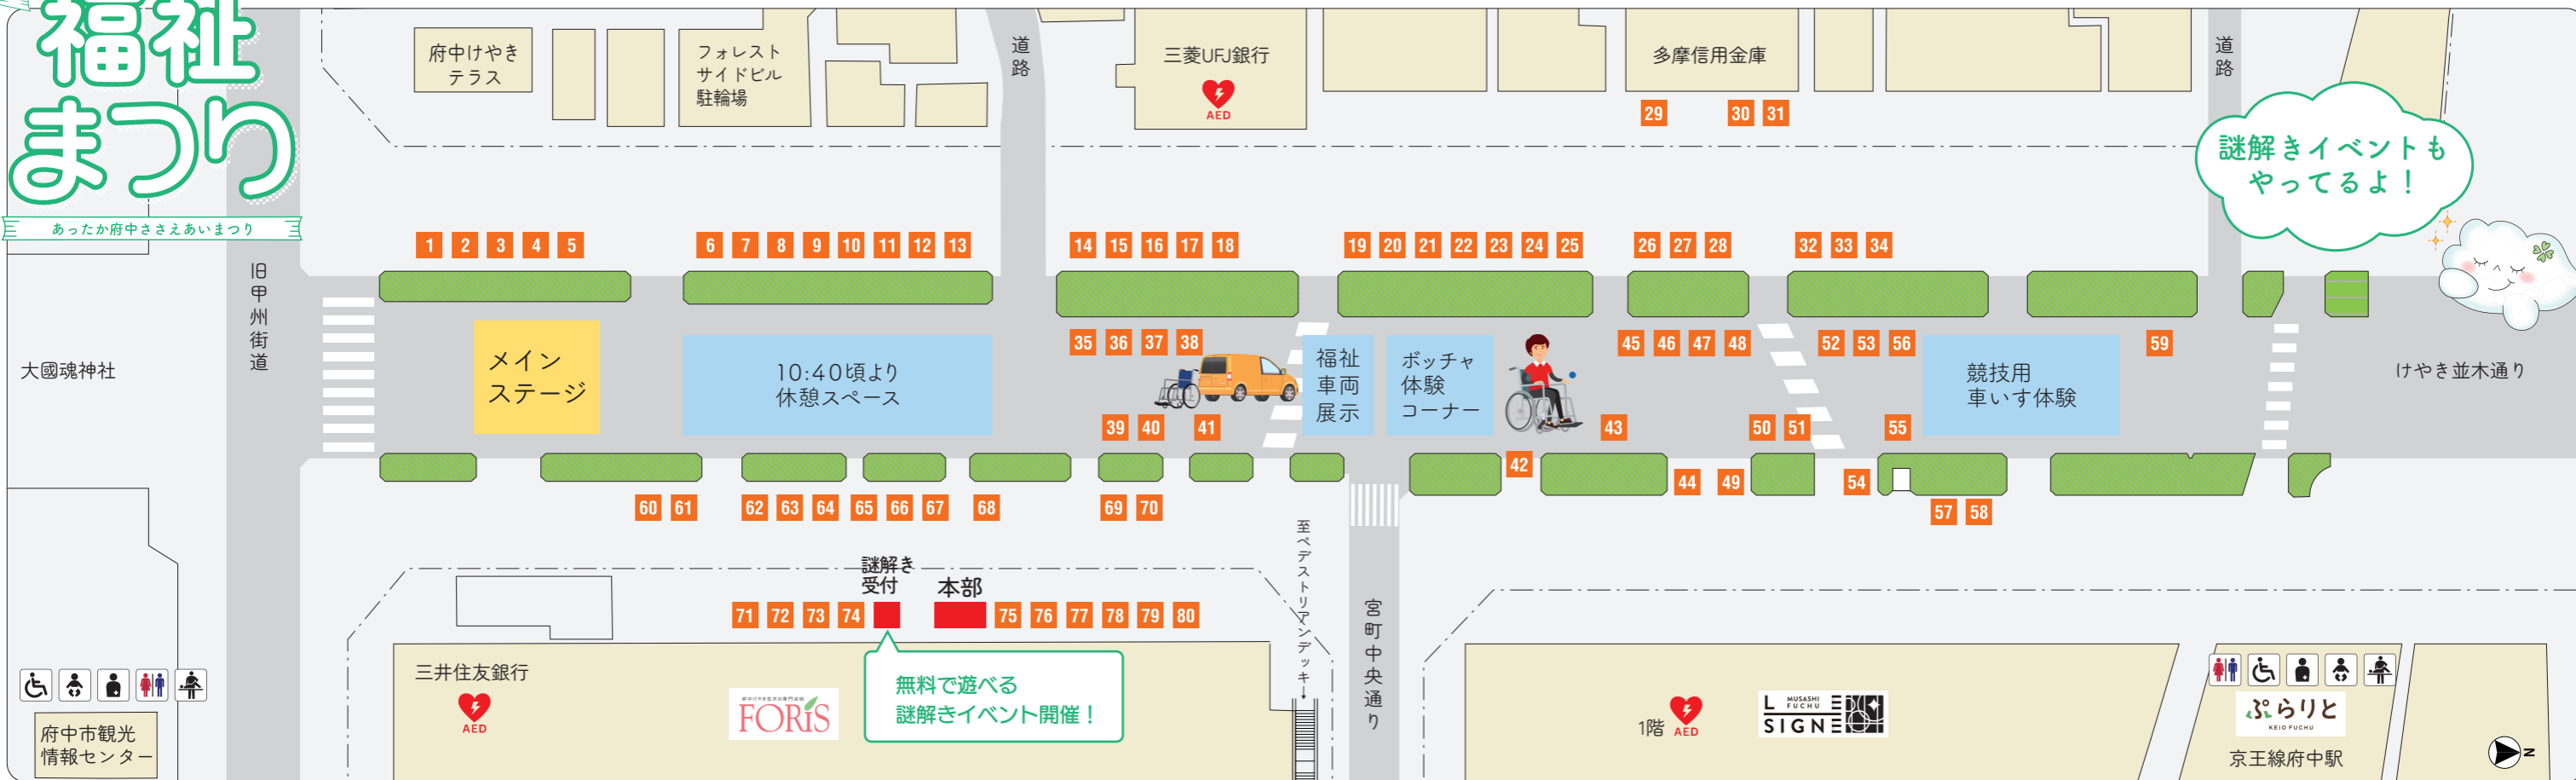

# 福祉まつり

あったか府中ささえあいまつり

2023.10.15 日  
10:00-16:00

府中市けやき並木通り &  
府中駅南口ペDESTリアンデッキ

- ◆参加団体による模擬店や事業PRなど
- ◆福祉体験・パラスポーツ体験
- ◆ステージプログラム  
参加団体によるPRや、市内小学校・中学校・高等学校の児童・生徒による活動発表等
- ◆謎解きイベント
- ◆特設サイトによる参加団体紹介など

## MAP (けやき並木通り会場)

謎解きイベントも やってるよ!

無料で遊べる 謎解きイベント開催!