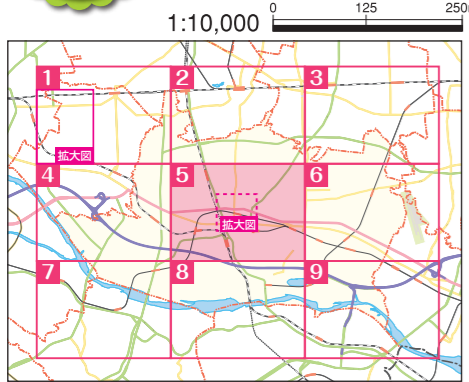

子育て安心マップ 5図

- 凡例**
- 市立保育所
 - 私立保育所
 - ▲ 認定保育所
 - ★ 地域型保育事業所
 - ☆ 市立幼稚園
 - ★ 私立幼稚園
 - ☆ 学童クラブ
 - 赤ちゃん・ぷらっと
 - 紺色文字 子育て関連施設
 - 病院・診療所
 - 救急病院
 - 歯科医院
 - 国史跡
 - 市役所
 - 警察署・交番
 - 消防署
 - 学校
 - 神社
 - 有料自転車駐車場
 - 無料自転車駐車場
 - その他公共
 - 郵便局
 - 大学
 - 仏閣
 - 赤文字 P00 広告スポンサー名と広告掲載ページ
 - 大きな公園
 - 指定避難場所(校庭)
 - 一次避難所
 - 広域避難場所
 - 風水害時避難不可
 - 自転車放置禁止区域
 - 高速道路
 - 国道
 - 主要地方道
 - 都道
 - 一般道