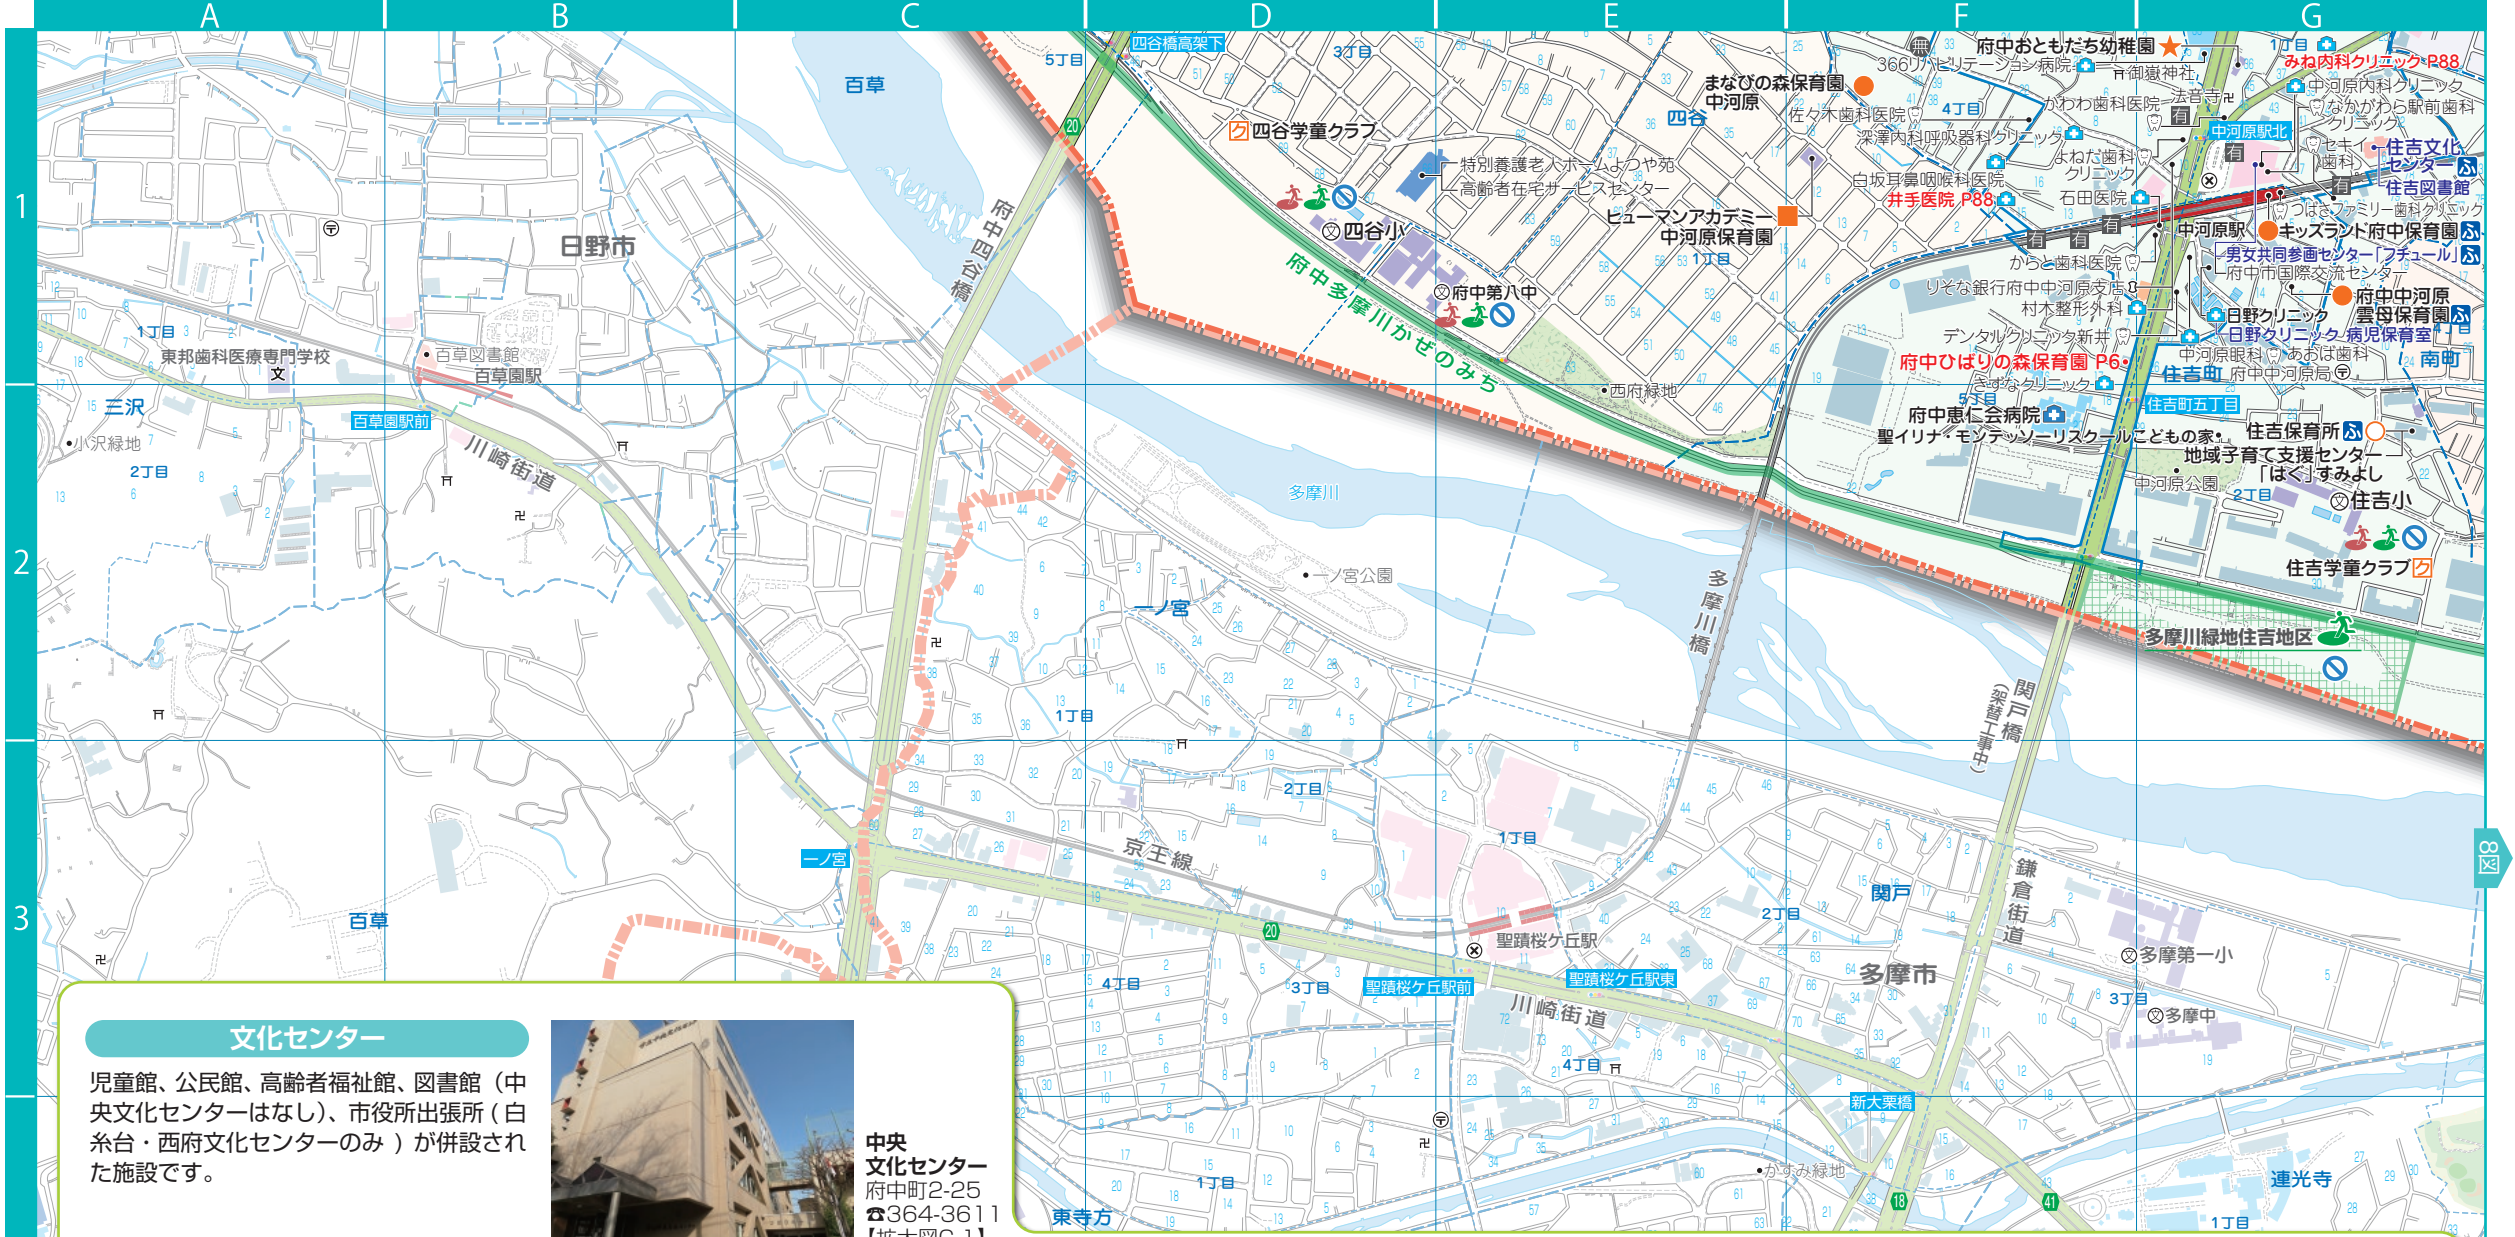

子育て安心マップ 7図

- 凡例
- | | | | | | |
|------------|--------------|------------|----------|------------|------------------|
| ○ 市立保育所 | 赤ちゃん・ふらっと | ● 市役所 | その他公共 | 赤文字 P00 | 広告スポンサー名と広告掲載ページ |
| ○ 私立保育園 | 紺色文字 子育て関連施設 | ☎ 警察署・交番 | 消防署 | 指定避難場所(校庭) | 高速道路 |
| ○ 認定保育所 | 病院・診療所 | ☎ 消防署 | 郵便局 | 一次避難所 | 国道 |
| ▲ 地域型保育事業所 | 救急病院 | ☎ 学校 | 大学 | 広域避難場所 | 主要地方道 |
| ★ 市立幼稚園 | 歯科医院 | ☎ 神社 | 仏閣 | 風水害時避難不可 | 都道 |
| ★ 私立幼稚園 | 学童クラブ | ☎ 有料自転車駐車場 | 無料自転車駐車場 | 自転車放置禁止区域 | 一般道 |