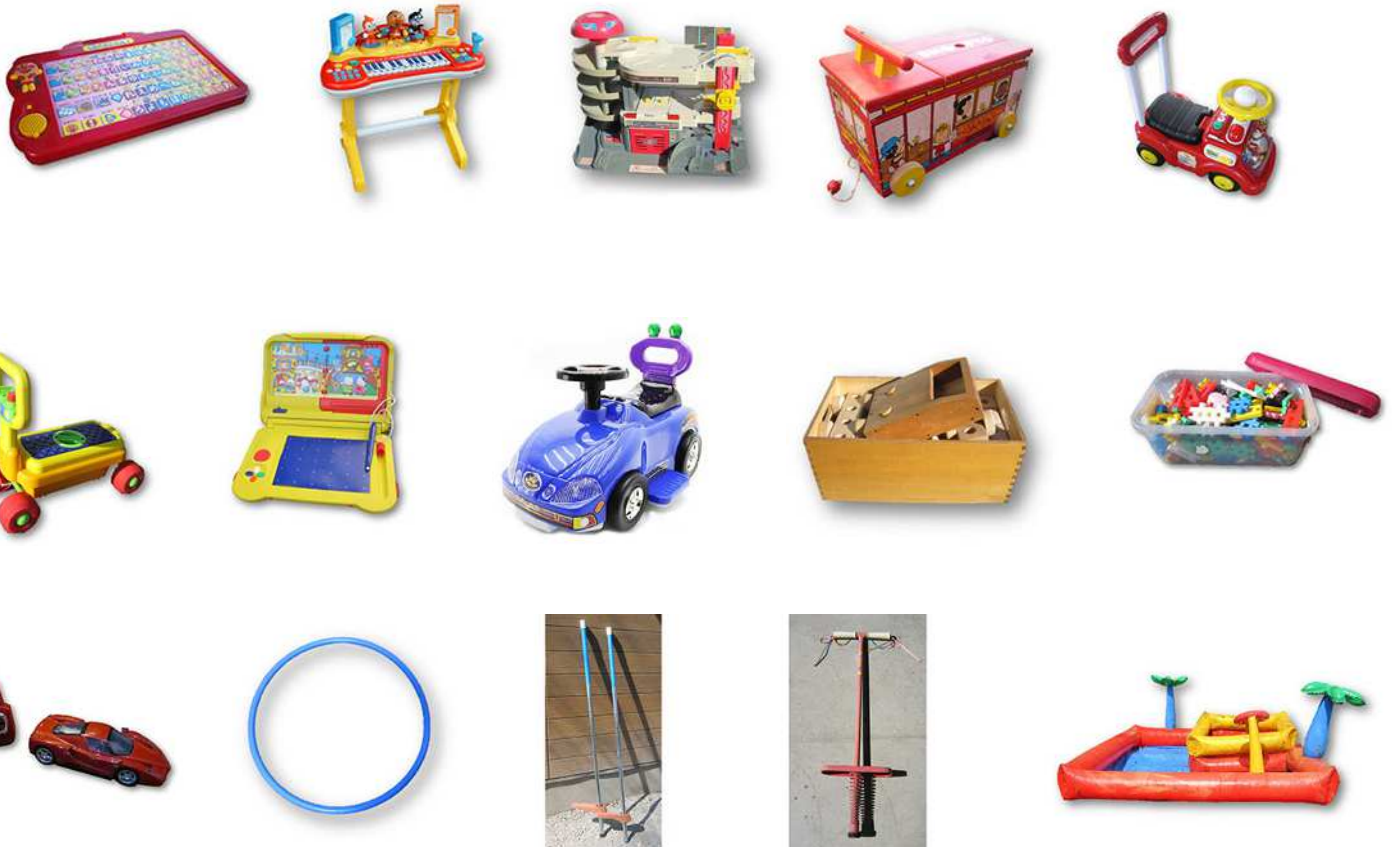

玩具 200 円

<主な例>

おもちゃ、ぬいぐるみ、手押し車、のりもの、ラジコン、竹馬、ホッピング、フラフープ、ブロック、キッチンセット、子供用プール(ビニール製) など