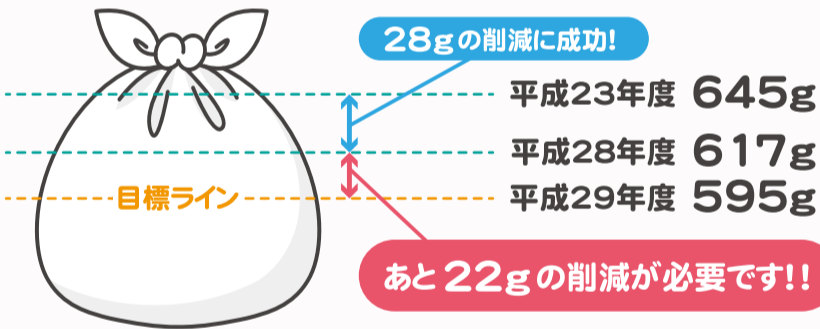

## 「平成29年度までに1人1日当たり ごみ・資源物50g削減」

ラストパートで  
がんばろう!!

府中市が掲げている「4年間で市民1人1日当たりのごみ・資源物の排出量50g削減目標」は、平成29年度で最終年度を迎えます。

### 1人1日当たりのごみ・資源物の排出量

皆さまのごみ減量に対する取組みのおかげで、平成28年度末現在で1人1日当たり28gの削減をすることができました。目標としている50g削減まで、あと22gです。

ごみ・資源物の削減は日々の生活の中のちょっとした努力の積み重ねと3Rへの心がけが結果となって表れてきます。

目標の達成に向けて、より一層のごみ減量に取り組んでいきましょう。