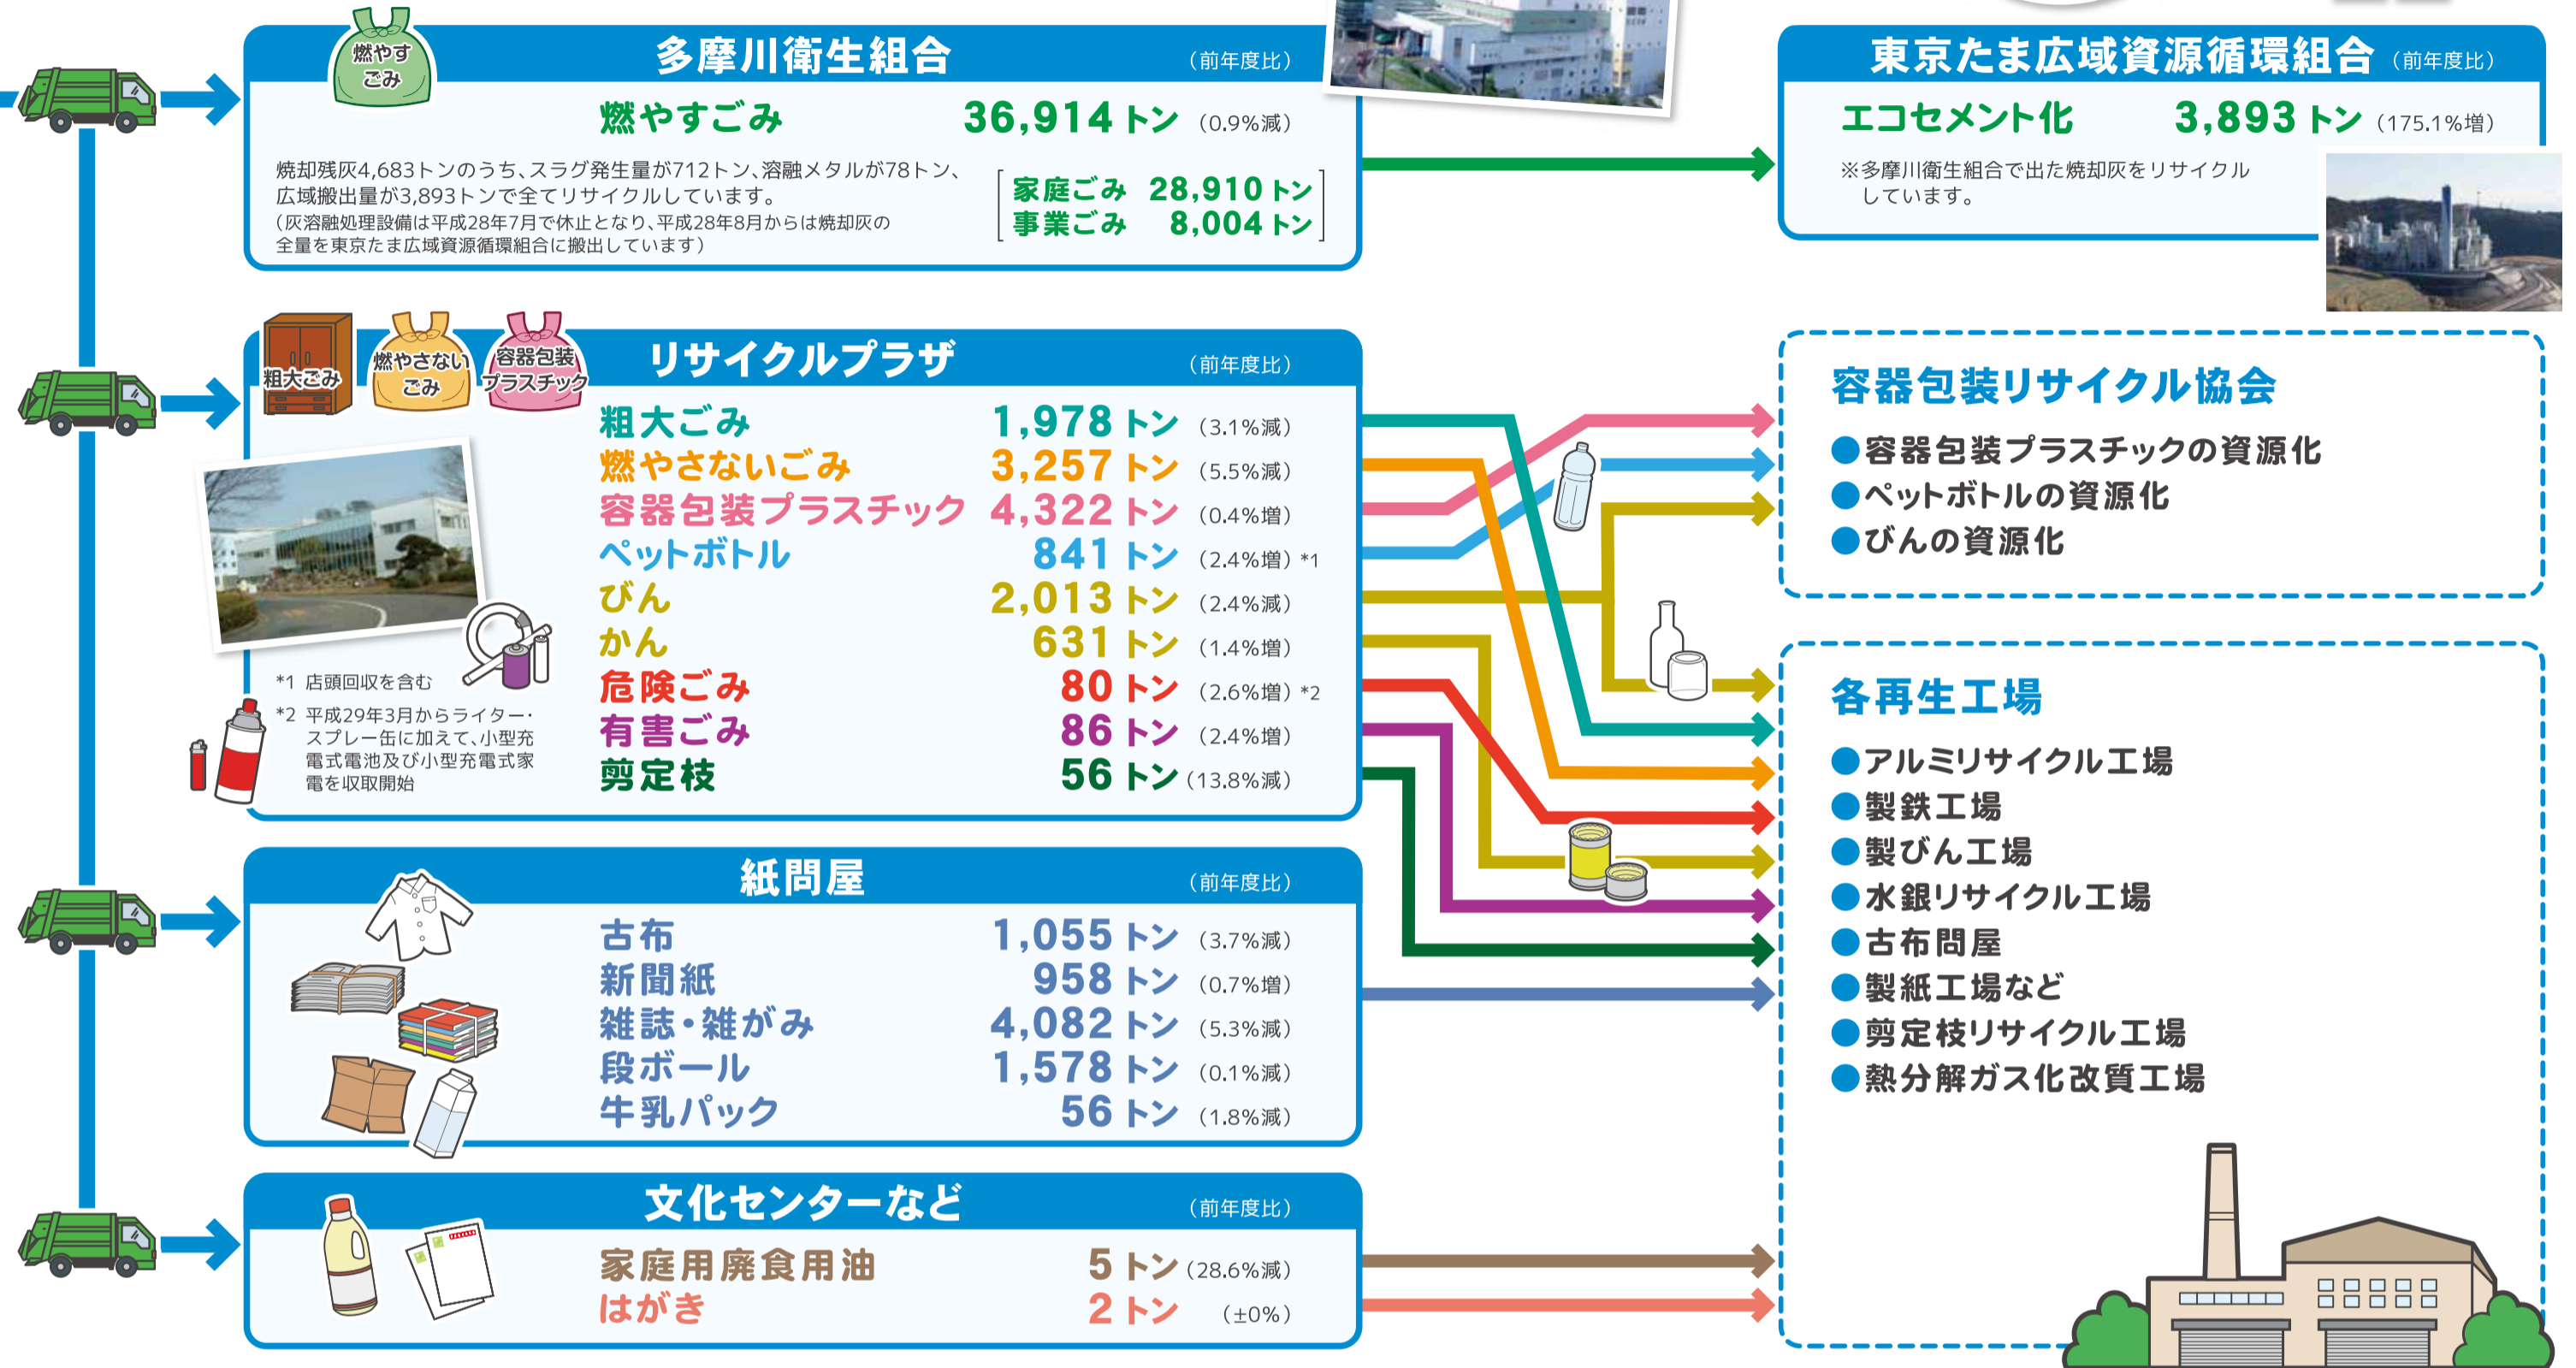

# 平成28年度 府中市ごみ・資源物の流れ

次世代を担う子どもたちのためにも、  
ごみ減量に取り組んで、最終処分場中間  
処理施設の延命につなげていこうね。

**ごみ・資源物の量**  
**57,914トン**  
(1人1日当たり617g)  
平成28年4月1日現在の  
人口257,318人で算出しました。

平成28年度に府中市で排出されたごみ・資源物の量は、**57,914トン**で前年度と比較すると**868トン**減っています。

また、1人1日当たりのごみ・資源物の量は平成23年度を基準として、**28g**の減量となっています。

更なるごみ減量のためには日々の生活の中で**3R(リデュース・リユース・リサイクル)**を意識することが大切です。