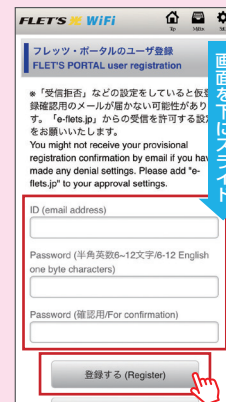

- 6 「Menu」画面が表示されますので「無料Wi-Fiインターネット」をタップします。
The "Menu" screen will be displayed. Tap "Free Wi-Fi Internet"

- 7 「無料Wi-Fiインターネット」画面が表示されますので、「ご利用上の注意」を確認の上、「利用上の注意に同意する」にチェックを入れ、「Login」をタップします。

(Login済みの場合は表示されません)

The "Free Wi-Fi Internet" screen will be displayed.

After reading the "Terms of Use," check "I agree to the terms of use" and tap "Login".

(Not displayed if login already completed.)

■初回登録方法 How to register (first time only)

- 8 「Login」画面が表示されますので「登録する」をタップします。

The "Login" screen will be displayed. Tap "Register".

- 9 「フレッツ・ポータルユーザ登録」画面が表示されますので、IDとしてメールアドレスと任意のパスワードを入力し、「登録する」をタップします。

推奨：WEBメールアドレス

※以下、画面の指示に従い本登録を行ってください。

The "FLET'S PORTAL user registration" screen will be displayed. Enter your email address in the ID field and the password of your choice in the password field before tapping "Register".

Recommended : Web-based email address

※Next, follow the instructions on screen to complete final registration.

- 10 「フレッツ・ポータル本登録確認」画面が表示されますので、「サービスを利用する」をタップします。

The "Final Registration with the FLET'S PORTAL" screen will be displayed. Tap "Go on to services".