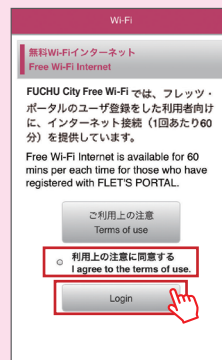

- 6 「Menu」画面が表示されますので「無料Wi-Fiインターネット」をタップします。
The "Menu" screen will be displayed. Tap "Free Wi-Fi Internet"

- 7 「無料Wi-Fiインターネット」画面が表示されますので、「ご利用上の注意」を確認の上、「利用上の注意に同意する」にチェックを入れ、「Login」をタップします。

(Login済みの場合は表示されません)

The "Free Wi-Fi Internet" screen will be displayed.

After reading the "Terms of Use," check "I agree to the terms of use" and tap "Login".

(Not displayed if login already completed.)

■初回登録方法 How to register (first time only)