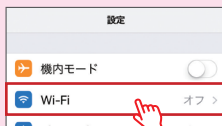

SSID : FUCHU_City_Free_Wi-Fi_Plus

- 1 設定のアイコンをタップし、メニューの中から「Wi-Fi」を選択します。

Tap the settings icon and select "Wi-Fi" from the menu.

- 2 「Wi-Fi」設定をONにし、有効にします。

Turn on Wi-Fi by swiping the "Wi-Fi" setting to ON.