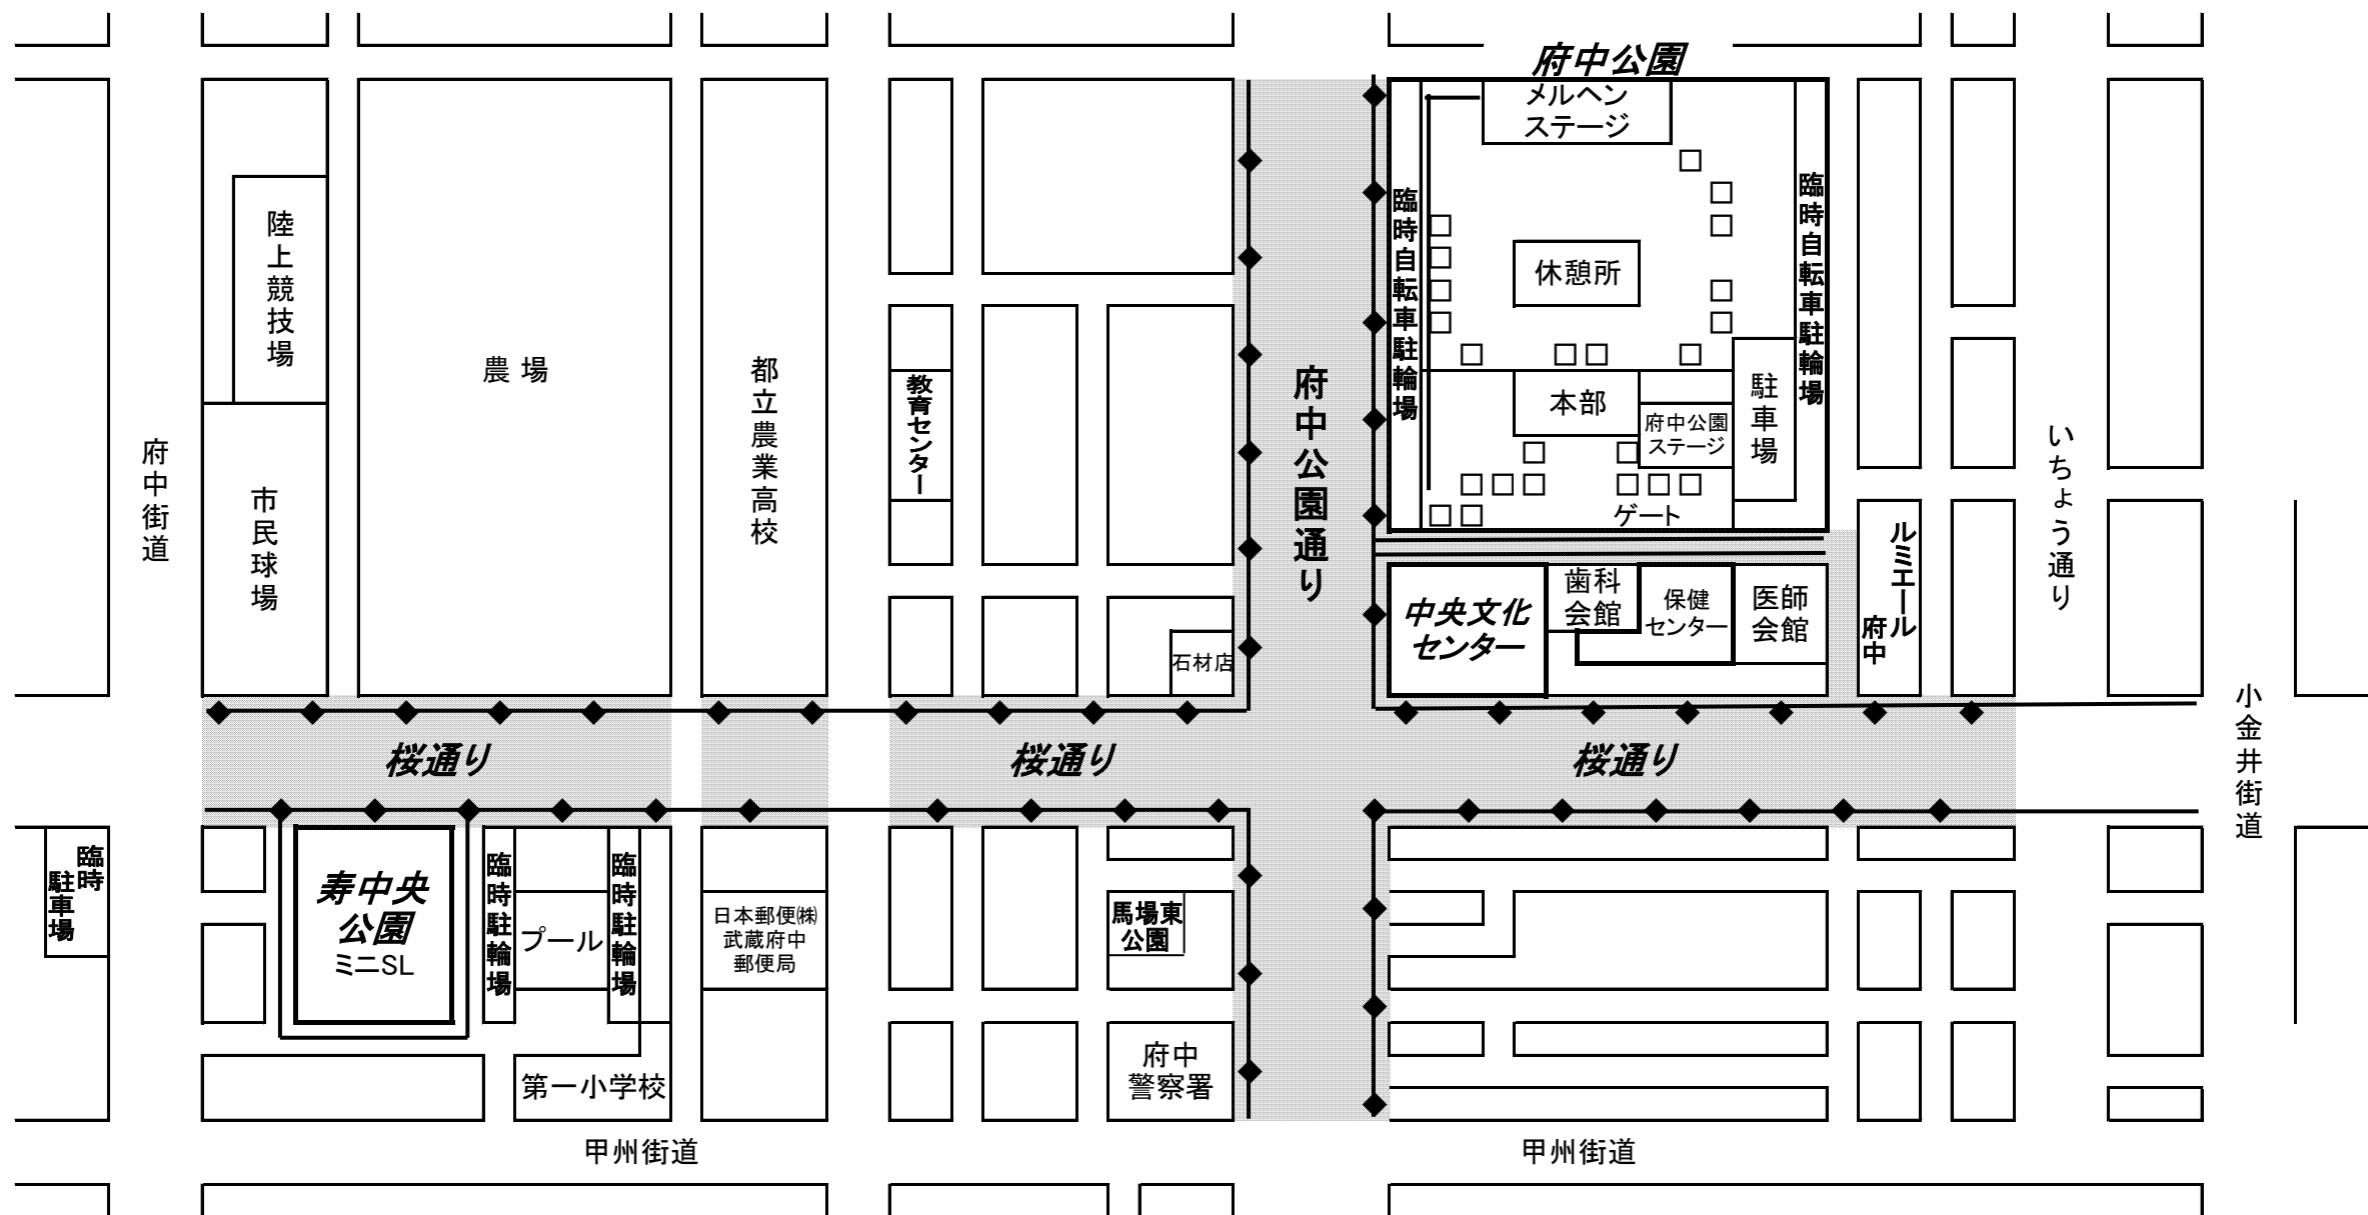

第46回府中市民桜まつり会場図

- ◆ …ぼんぼり設置
 - …模擬店・展示PR
 - …提灯設置
 - …交通規制
- 8日(土)11時~4時
9日(日)11時~4時