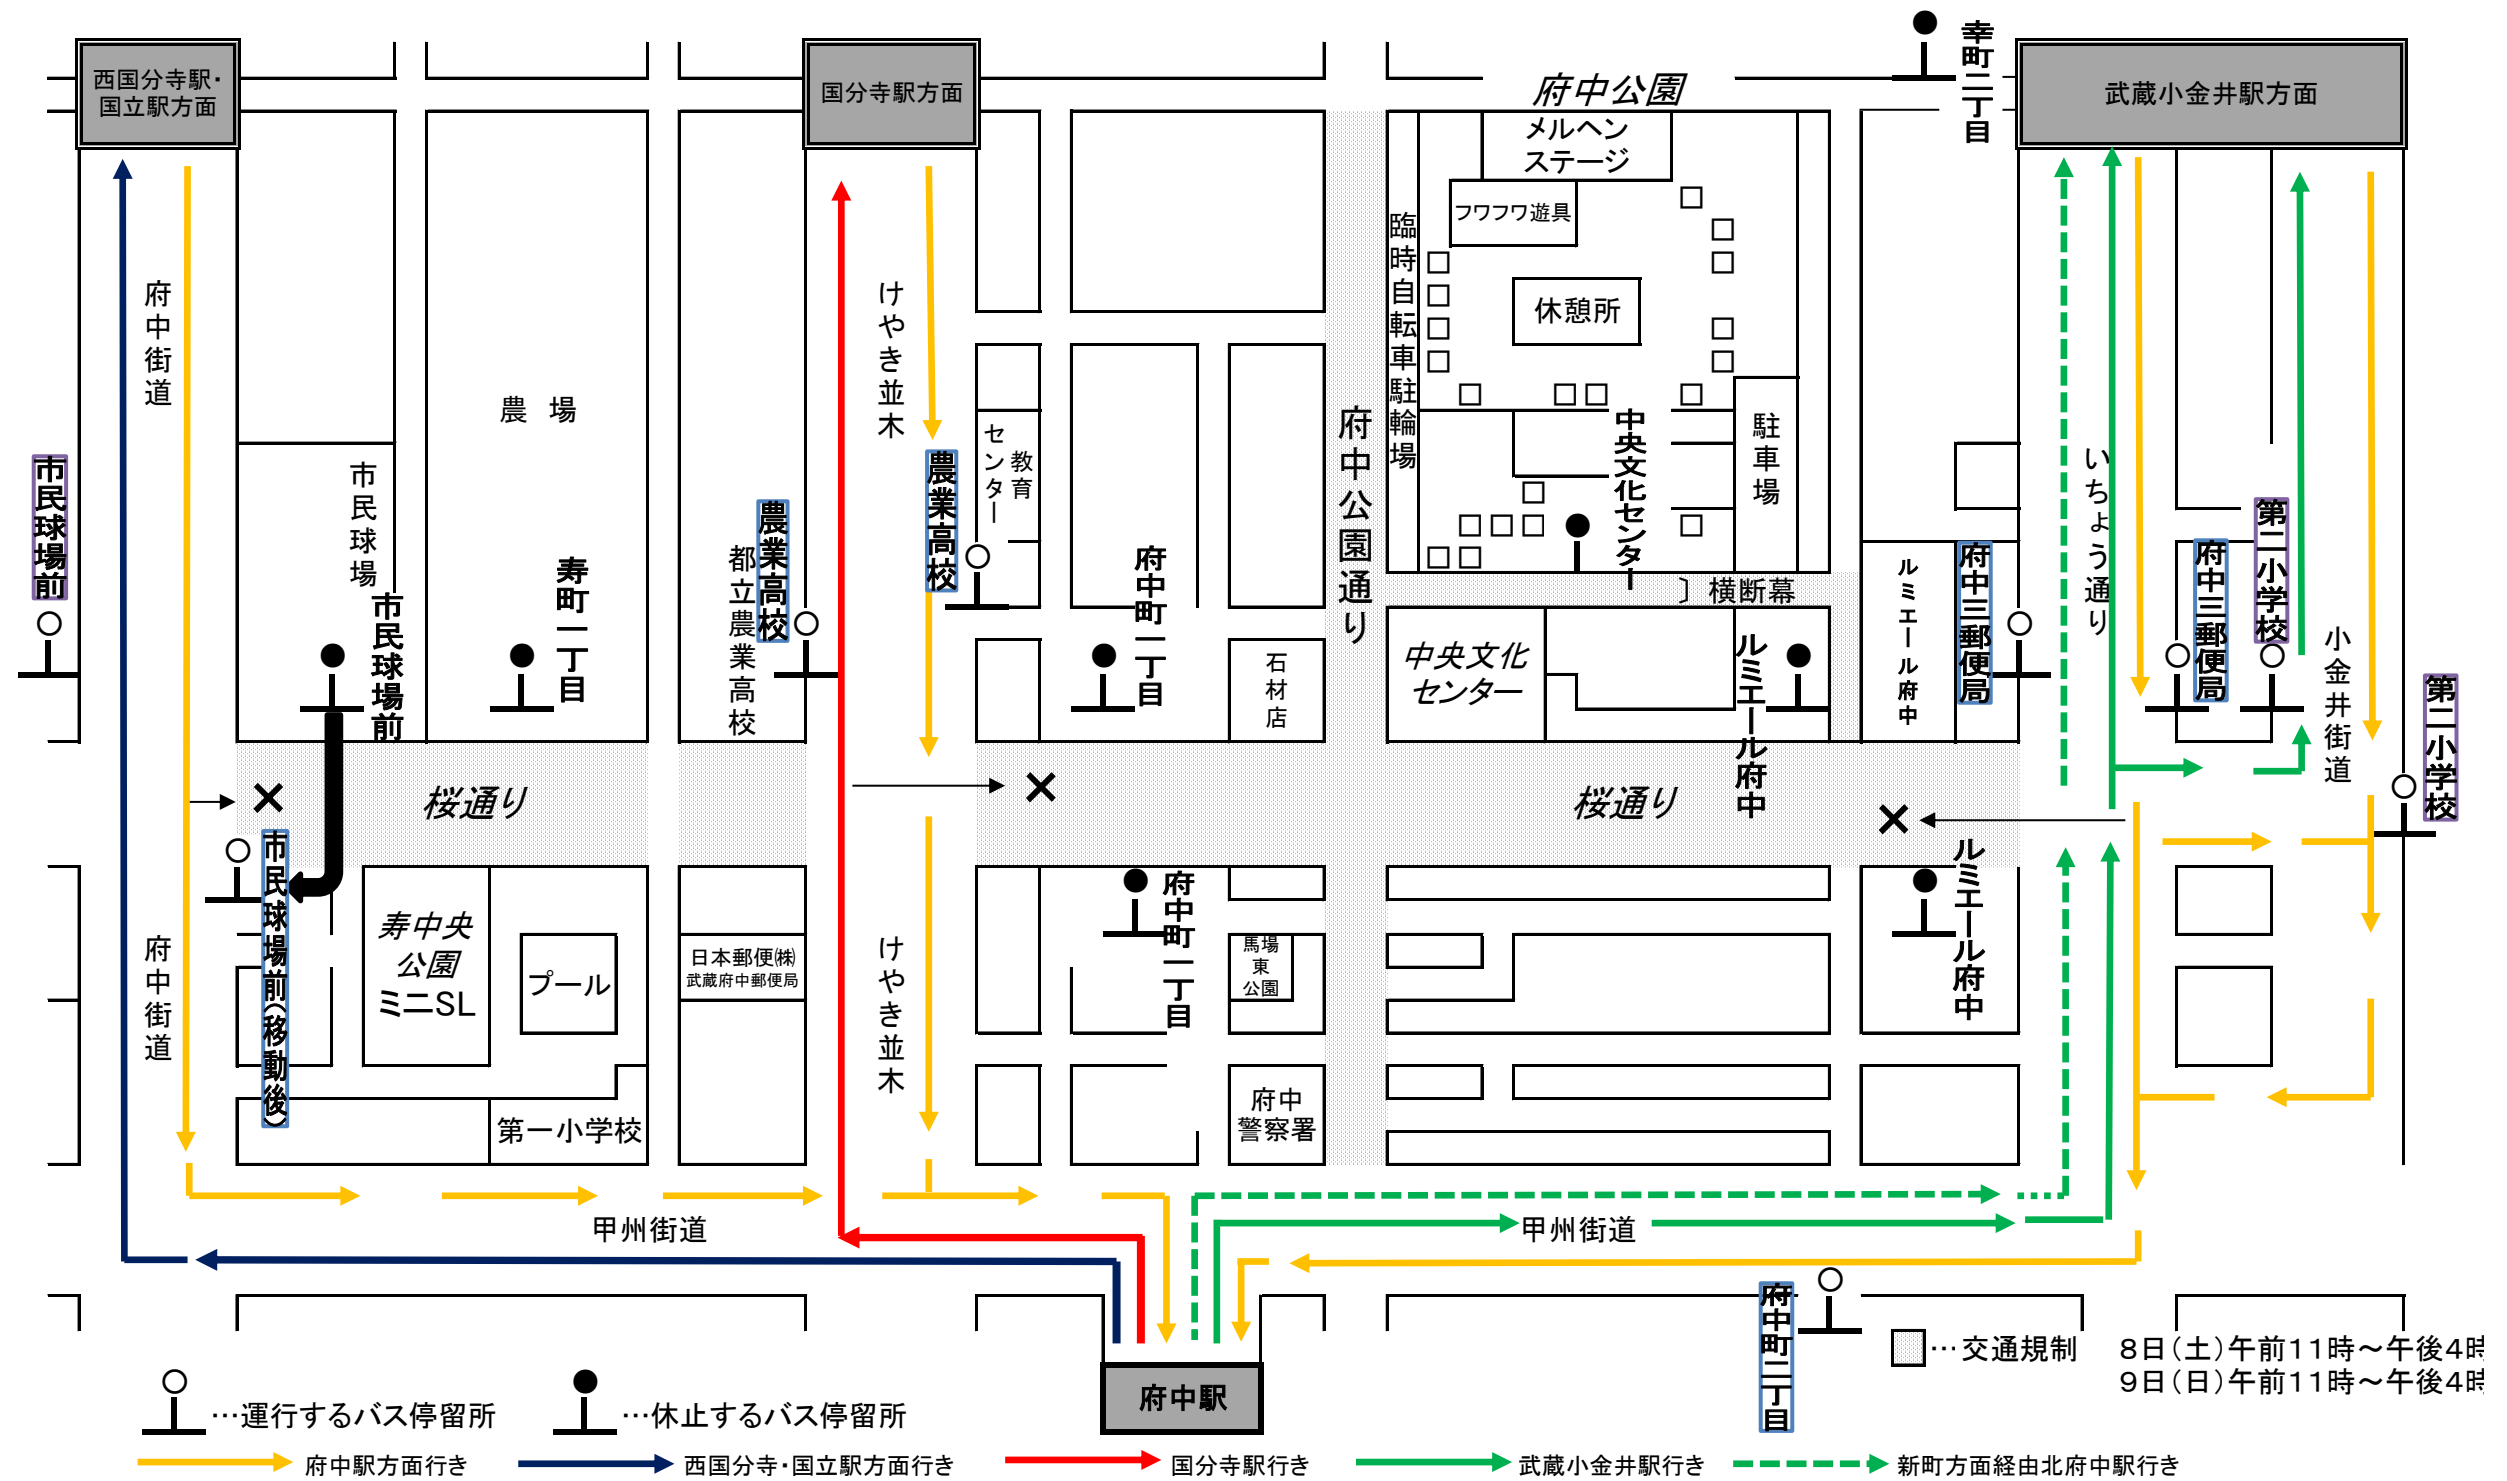

府中市民桜まつり実施に伴うバス路線変更のご案内

【会場から最寄のバス停】

- ・東府中駅経由、多磨町方面行き、多磨駅方面行き(ちゅうバス) … 府中駅
- ・西国分寺、国立駅方面行き … 府中駅 市民球場前
- ・府中駅行き … 市民球場前 農業高校 府中三郵便局
- ・国分寺駅方面行き … 府中駅 農業高校
- ・武蔵小金井駅方面行き … 府中駅 府中三郵便局 第二小学校