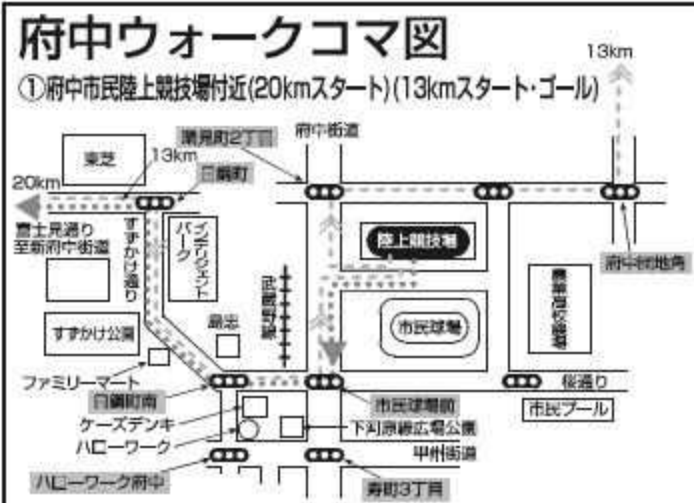

ウォーキング大会

歩いて知ろう わがまち府中!

ウォーキングコース

- スタート
- ゴール
- いけいけコース 20km
- るんるんコース 13km
- ファミリーコース 5km

コマ図を見る順番 20km ①→②→③→④→⑤→⑥→⑦→⑧→⑨→⑩→⑪→⑫→⑬
 13km ①→⑭→⑮→⑯→⑰→⑱→⑲→⑳→㉑→㉒→㉓
 5km ㉔→㉕