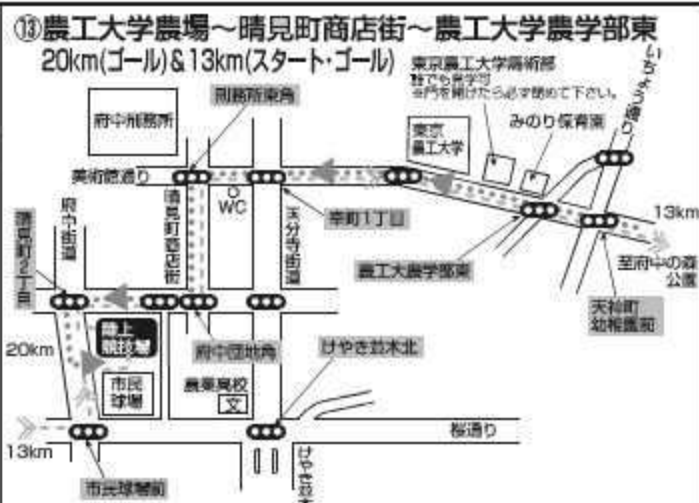

ウォーキング大会

歩いて知ろう わがまち府中!

ウォーキングコース

- スタート
- ゴール
- いけいけコース 20km
- るんるんコース 13km
- ファミリーコース 5km

コマ図を見る順番 20km ①→②→③→④→⑤→⑥→⑦→⑧→⑨→⑩→⑪→⑫→⑬
 13km ①→⑭→⑮→⑯→⑰→⑱→⑲→⑳→㉑→㉒→㉓
 5km ㉔→㉕