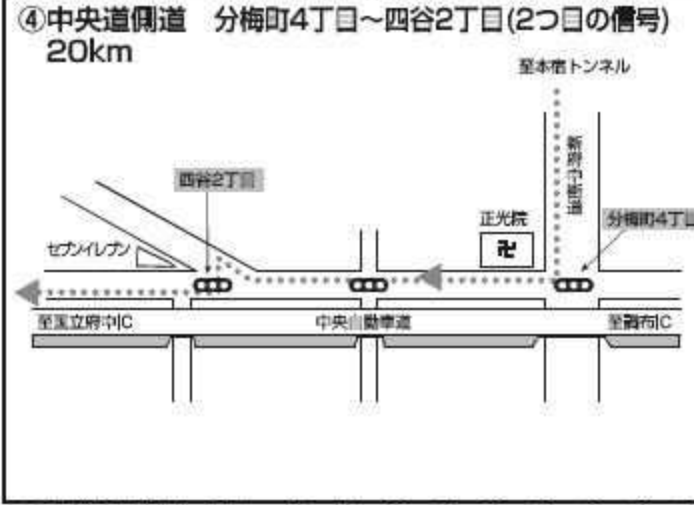

ウォーキング大会

歩いて知ろう わがまち府中!

ウォーキングコース

- スタート
- ゴール
- いけいけコース 20km
- るんるんコース 13km
- ファミリーコース 5km

コマ図を見る順番 20km ①→②→③→④→⑤→⑥→⑦→⑧→⑨→⑩→⑪→⑫→⑬
 13km ①→⑭→⑮→⑯→⑰→⑱→⑲→⑳→㉑→㉒→㉓
 5km ㉔→㉕