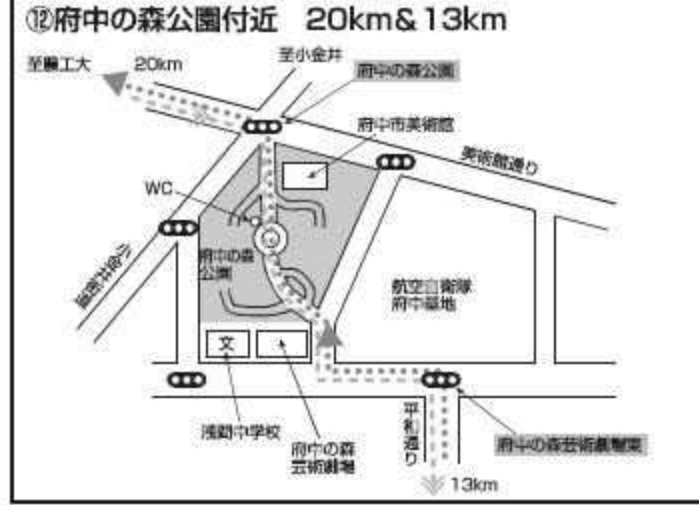

ウォーキング大会

歩いて知ろう わがまち府中!

ウォーキングコース

- スタート
- ゴール
- いけいけコース 20km
- るんるんコース 13km
- ファミリーコース 5km

コマ図を見る順番 20km ①→②→③→④→⑤→⑥→⑦→⑧→⑨→⑩→⑪→⑫→⑬
 13km ①→⑭→⑮→⑯→⑰→⑱→⑲→⑳→㉑→㉒→㉓
 5km ㉔→㉕