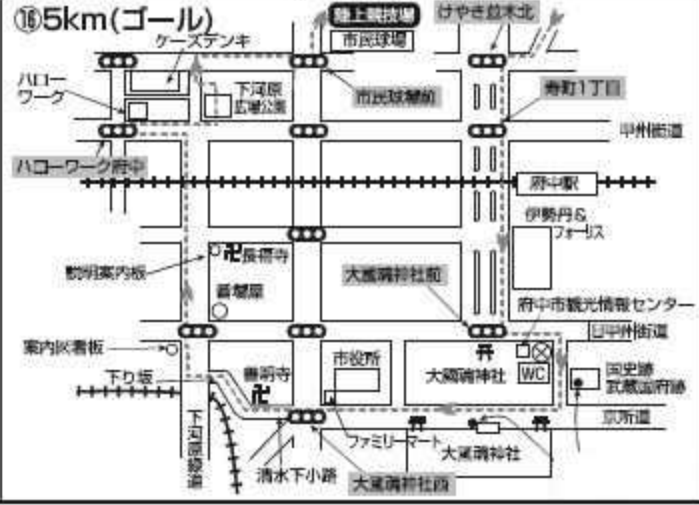

ウォーキング大会

歩いて知ろう わがまち府中!

ウォーキングコース

- スタート
- ゴール
- いけいけコース 20km
- るんるんコース 13km
- ファミリーコース 5km

コマ図を見る順番 20km ①→②→③→④→⑤→⑥→⑦→⑧→⑨→⑩→⑪→⑫→⑬
 13km ①→⑭→⑮→⑯→⑰→⑱→⑲→⑳→㉑→㉒→㉓
 5km ㉔→㉕