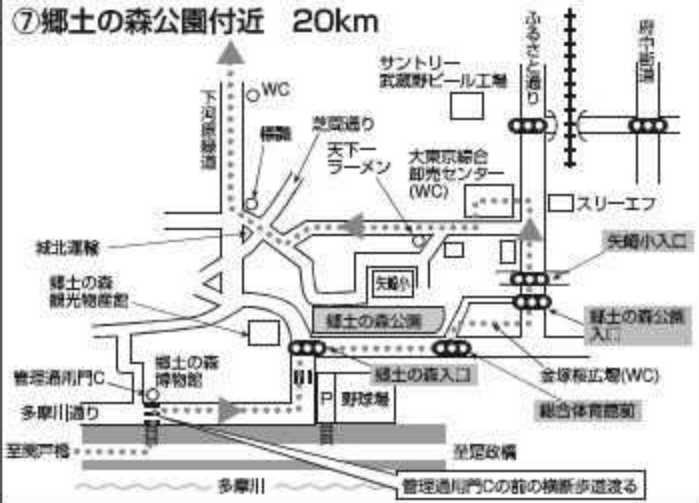

ウォーキング大会

歩いて知ろう わがまち府中!

ウォーキングコース

- スタート
- ゴール
- いけいけコース 20km
- るんるんコース 13km
- ファミリーコース 5km

コマ図を見る順番 20km ①→②→③→④→⑤→⑥→⑦→⑧→⑨→⑩→⑪→⑫→⑬
 13km ①→⑭→⑮→⑯→⑰→⑱→⑲→⑳→㉑→㉒→㉓
 5km ㉔→㉕