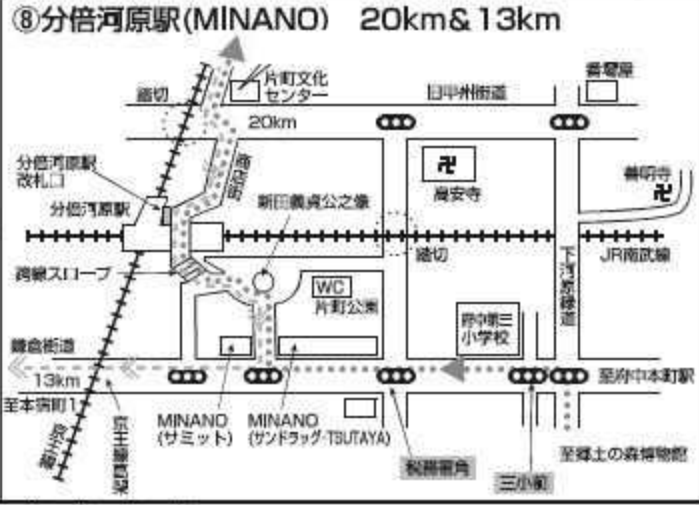

ウォーキング大会

歩いて知ろう わがまち府中!

ウォーキングコース

- スタート
- ゴール
- いけいけコース 20km
- るんるんコース 13km
- ファミリーコース 5km

コマ図を見る順番 20km ①→②→③→④→⑤→⑥→⑦→⑧→⑨→⑩→⑪→⑫→⑬
 13km ①→⑭→⑮→⑯→⑰→⑱→⑲→⑳→㉑→㉒→㉓
 5km ㉔→㉕