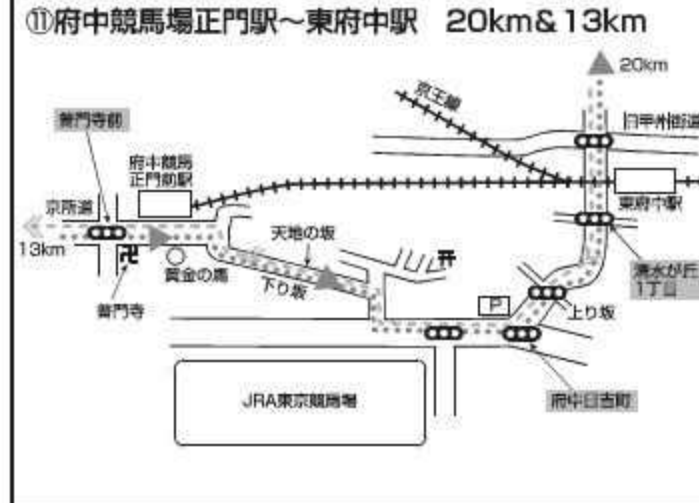

ウォーキング大会

歩いて知ろう わがまち府中!

ウォーキングコース

- スタート
- ゴール
- いけいけコース 20km
- るんるんコース 13km
- ファミリーコース 5km

コマ図を見る順番 20km ①→②→③→④→⑤→⑥→⑦→⑧→⑨→⑩→⑪→⑫→⑬
 13km ①→⑭→⑮→⑯→⑰→⑱→⑲→⑳→㉑→㉒→㉓
 5km ㉔→㉕