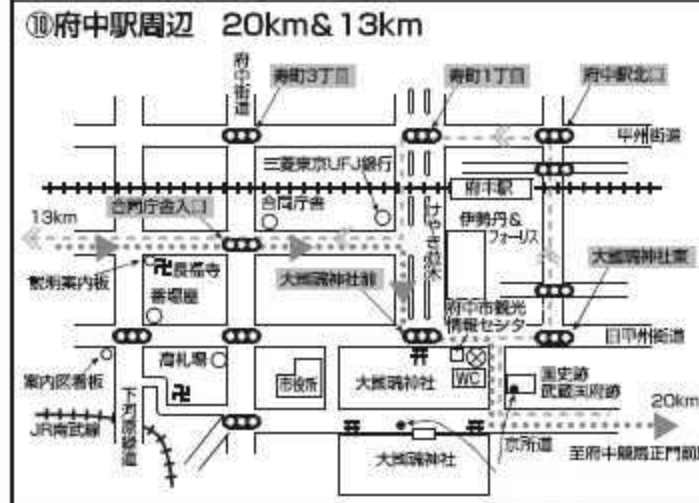

ウォーキング大会

歩いて知ろう わがまち府中!

ウォーキングコース

- スタート
- ゴール
- いけいけコース 20km
- るんるんコース 13km
- ファミリーコース 5km

コマ図を見る順番 20km ①→②→③→④→⑤→⑥→⑦→⑧→⑨→⑩→⑪→⑫→⑬
 13km ①→⑭→⑮→⑯→⑰→⑱→⑲→⑳→㉑→㉒→㉓
 5km ㉔→㉕