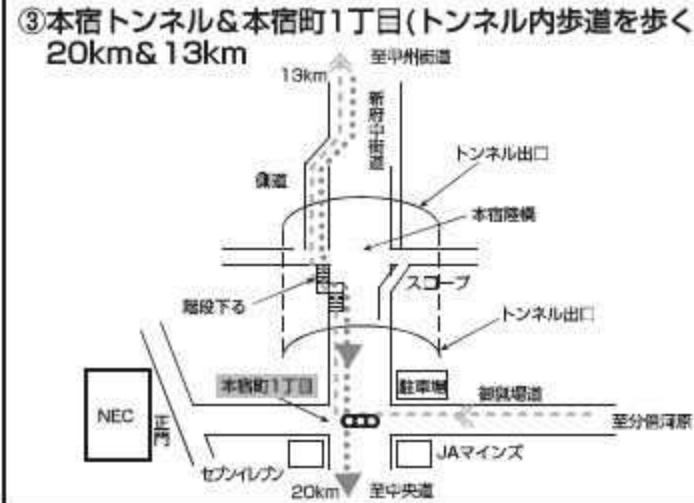

ウォーキング大会

歩いて知ろう わがまち府中!

ウォーキングコース

- スタート
- ゴール
- いけいけコース 20km
- るんるんコース 13km
- ファミリーコース 5km

コマ図を見る順番 20km ①→②→③→④→⑤→⑥→⑦→⑧→⑨→⑩→⑪→⑫→⑬
 13km ①→⑭→⑮→⑯→⑰→⑱→⑲→⑳→㉑→㉒→㉓
 5km ㉔→㉕