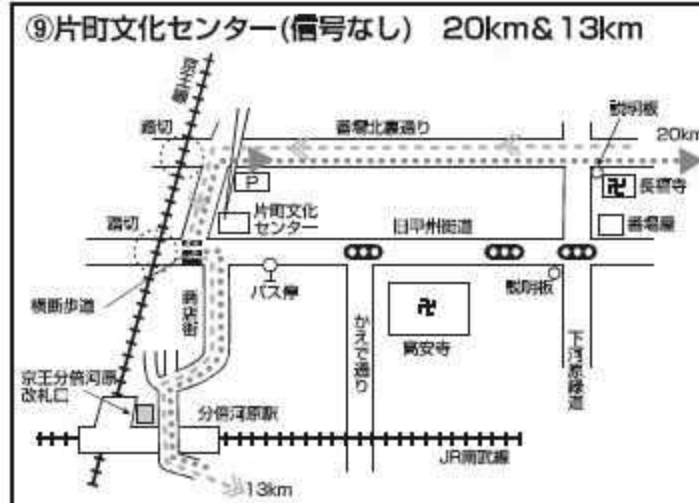

ウォーキング大会

歩いて知ろう わがまち府中!

ウォーキングコース

- スタート
- ゴール
- いけいけコース 20km
- るんるんコース 13km
- ファミリーコース 5km

コマ図を見る順番 20km ①→②→③→④→⑤→⑥→⑦→⑧→⑨→⑩→⑪→⑫→⑬
 13km ①→⑭→⑮→⑯→⑰→⑱→⑲→⑳→㉑→㉒→㉓
 5km ㉔→㉕