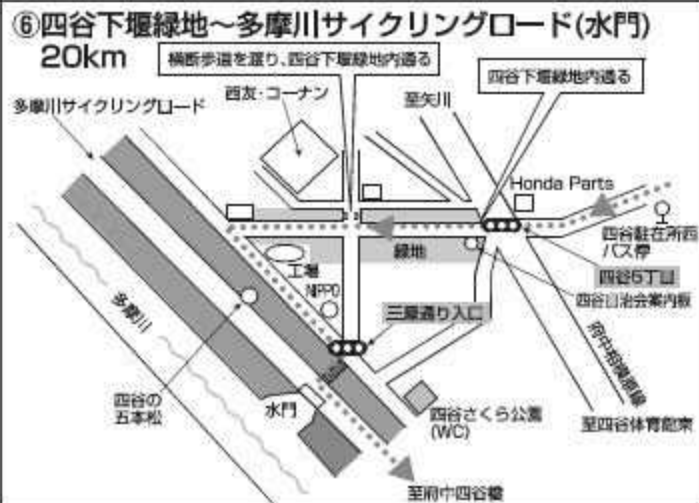

ウォーキング大会

歩いて知ろう わがまち府中!

ウォーキングコース

- スタート
- ゴール
- いけいけコース 20km
- るんるんコース 13km
- ファミリーコース 5km

コマ図を見る順番 20km ①→②→③→④→⑤→⑥→⑦→⑧→⑨→⑩→⑪→⑫→⑬
 13km ①→⑭→⑮→⑯→⑰→⑱→⑲→⑳→㉑→㉒→㉓
 5km ㉔→㉕