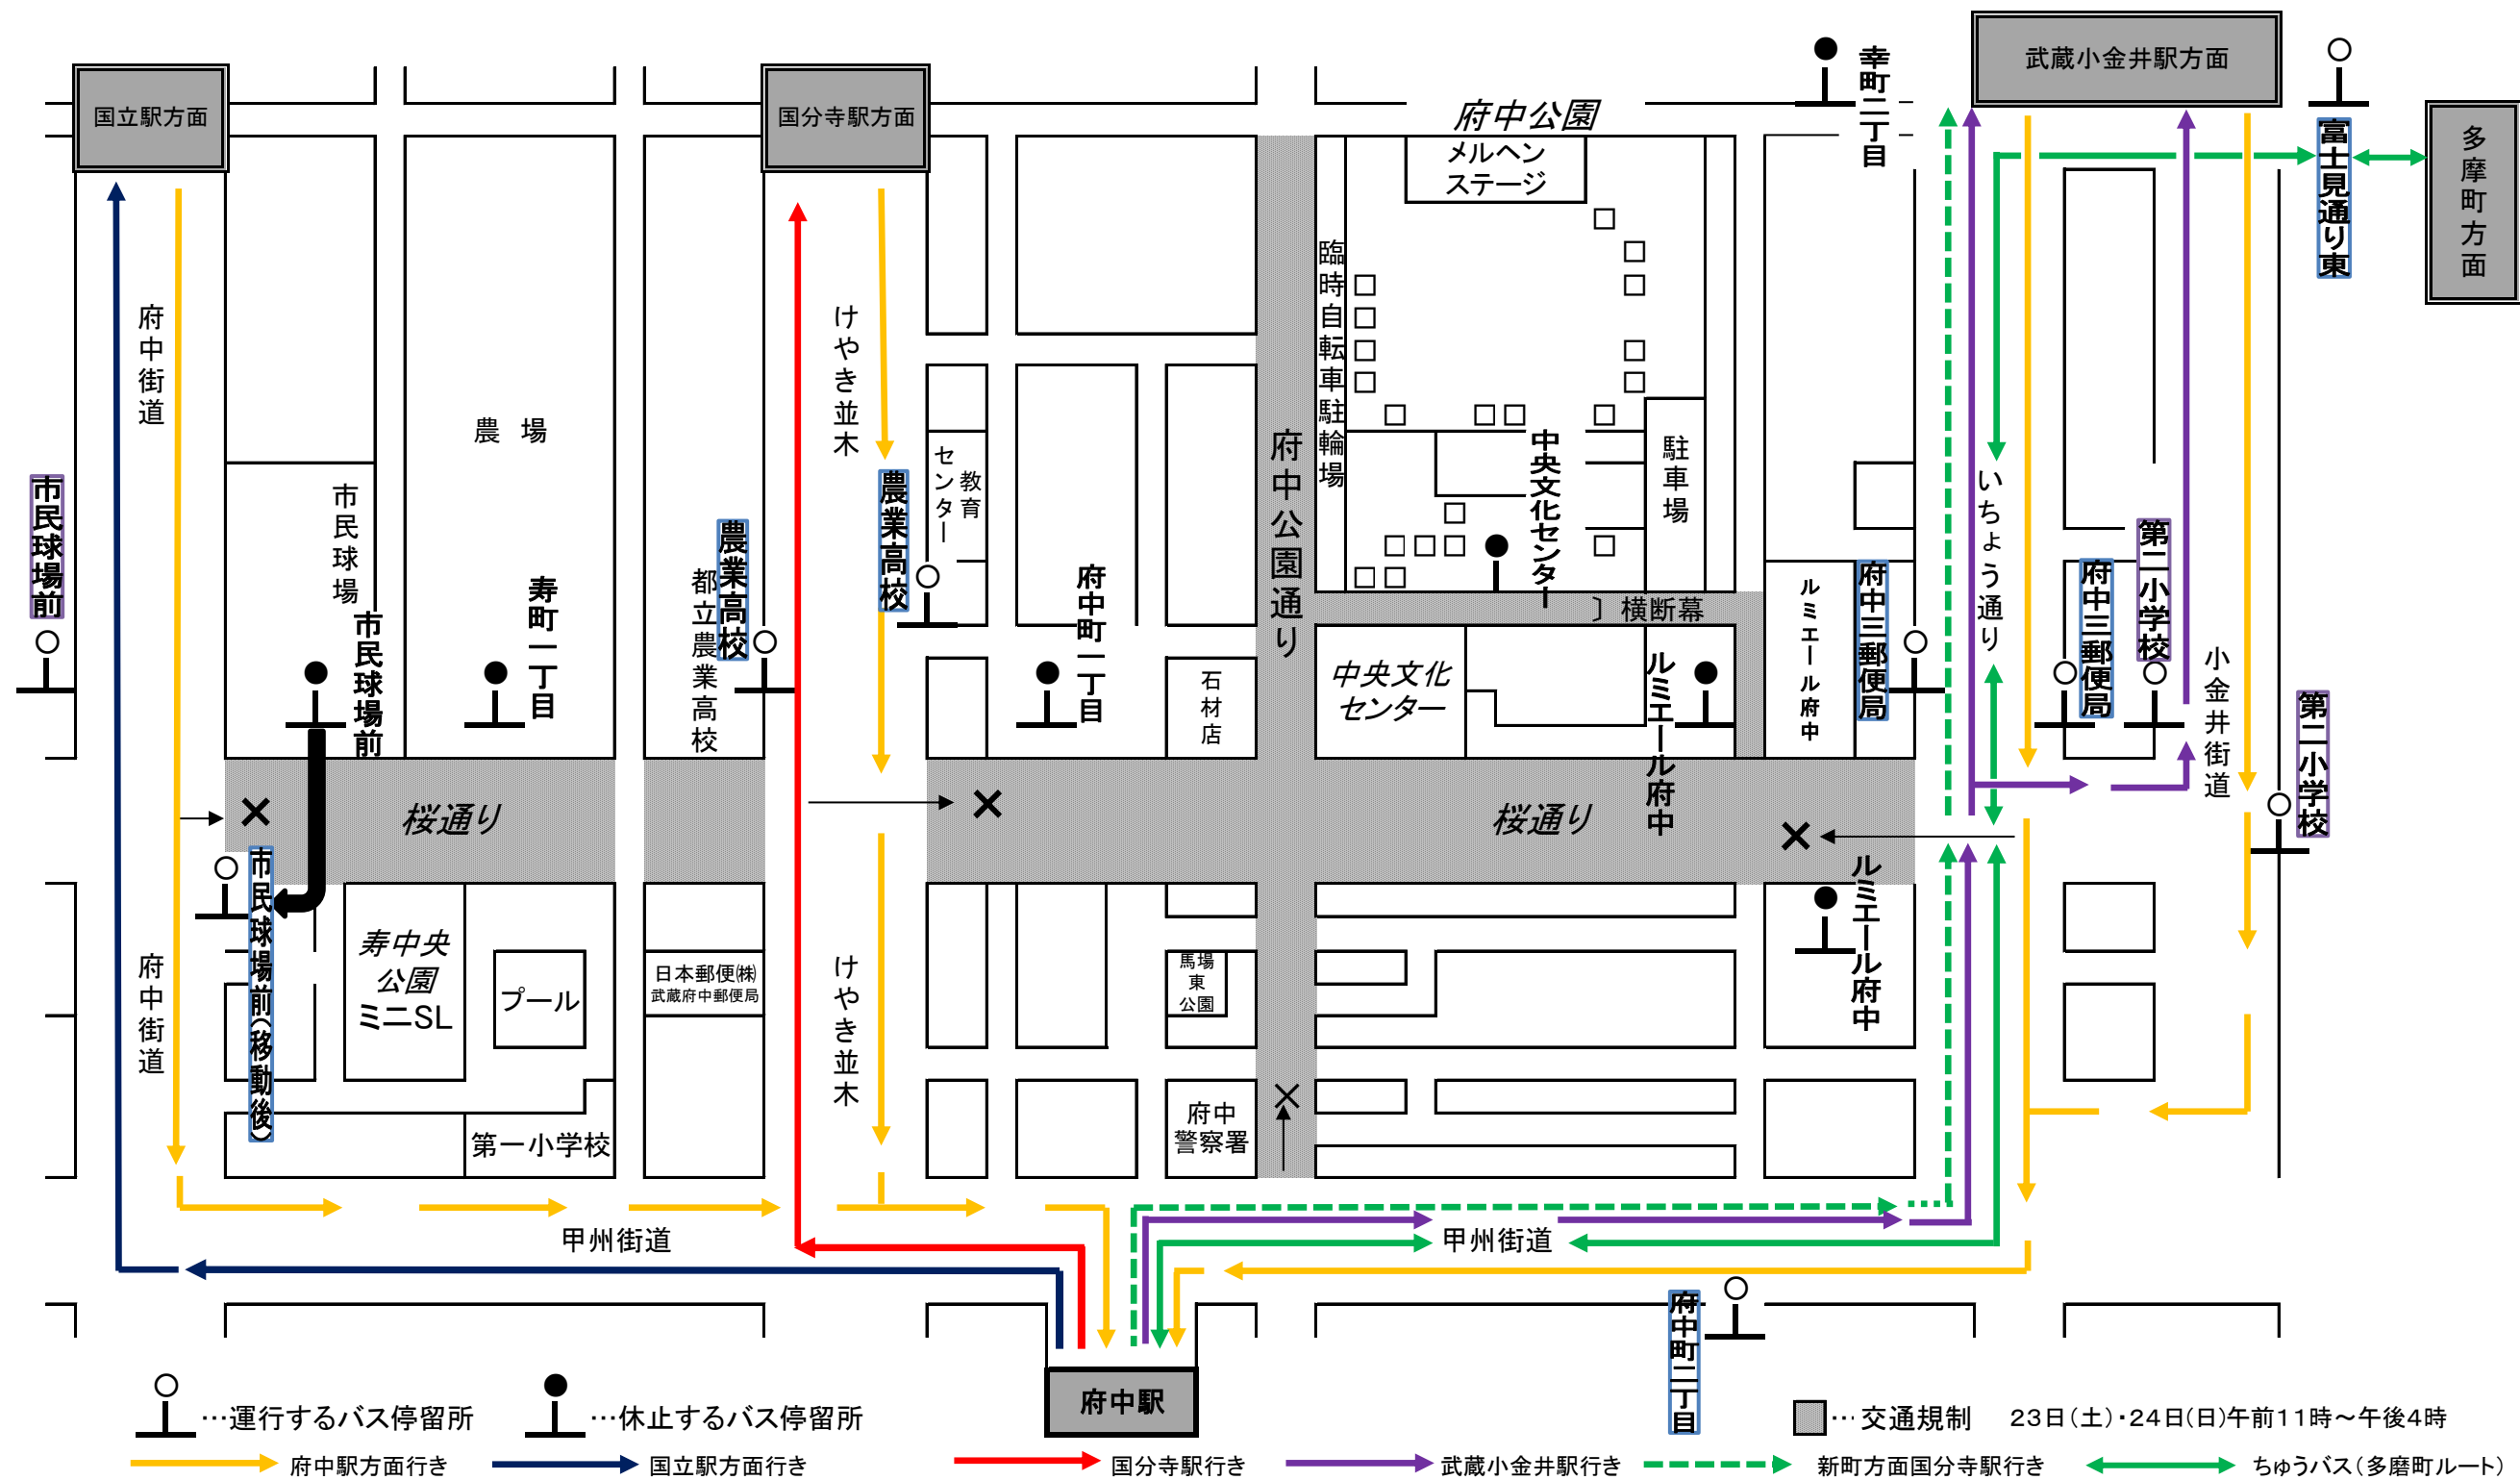

府中市民桜まつり実施に伴うバス路線変更のご案内

【会場から最寄のバス停】

- ・ちゅうバス各路線 … 府中駅
- ・国立駅方面行き … 府中駅 市民球場前
- ・府中駅行き … 市民球場前 農業高校 府中三郵便局
- ・国分寺駅方面行き … 府中駅 農業高校
- ・武蔵小金井駅方面行き … 府中駅 府中三郵便局 第二小学校