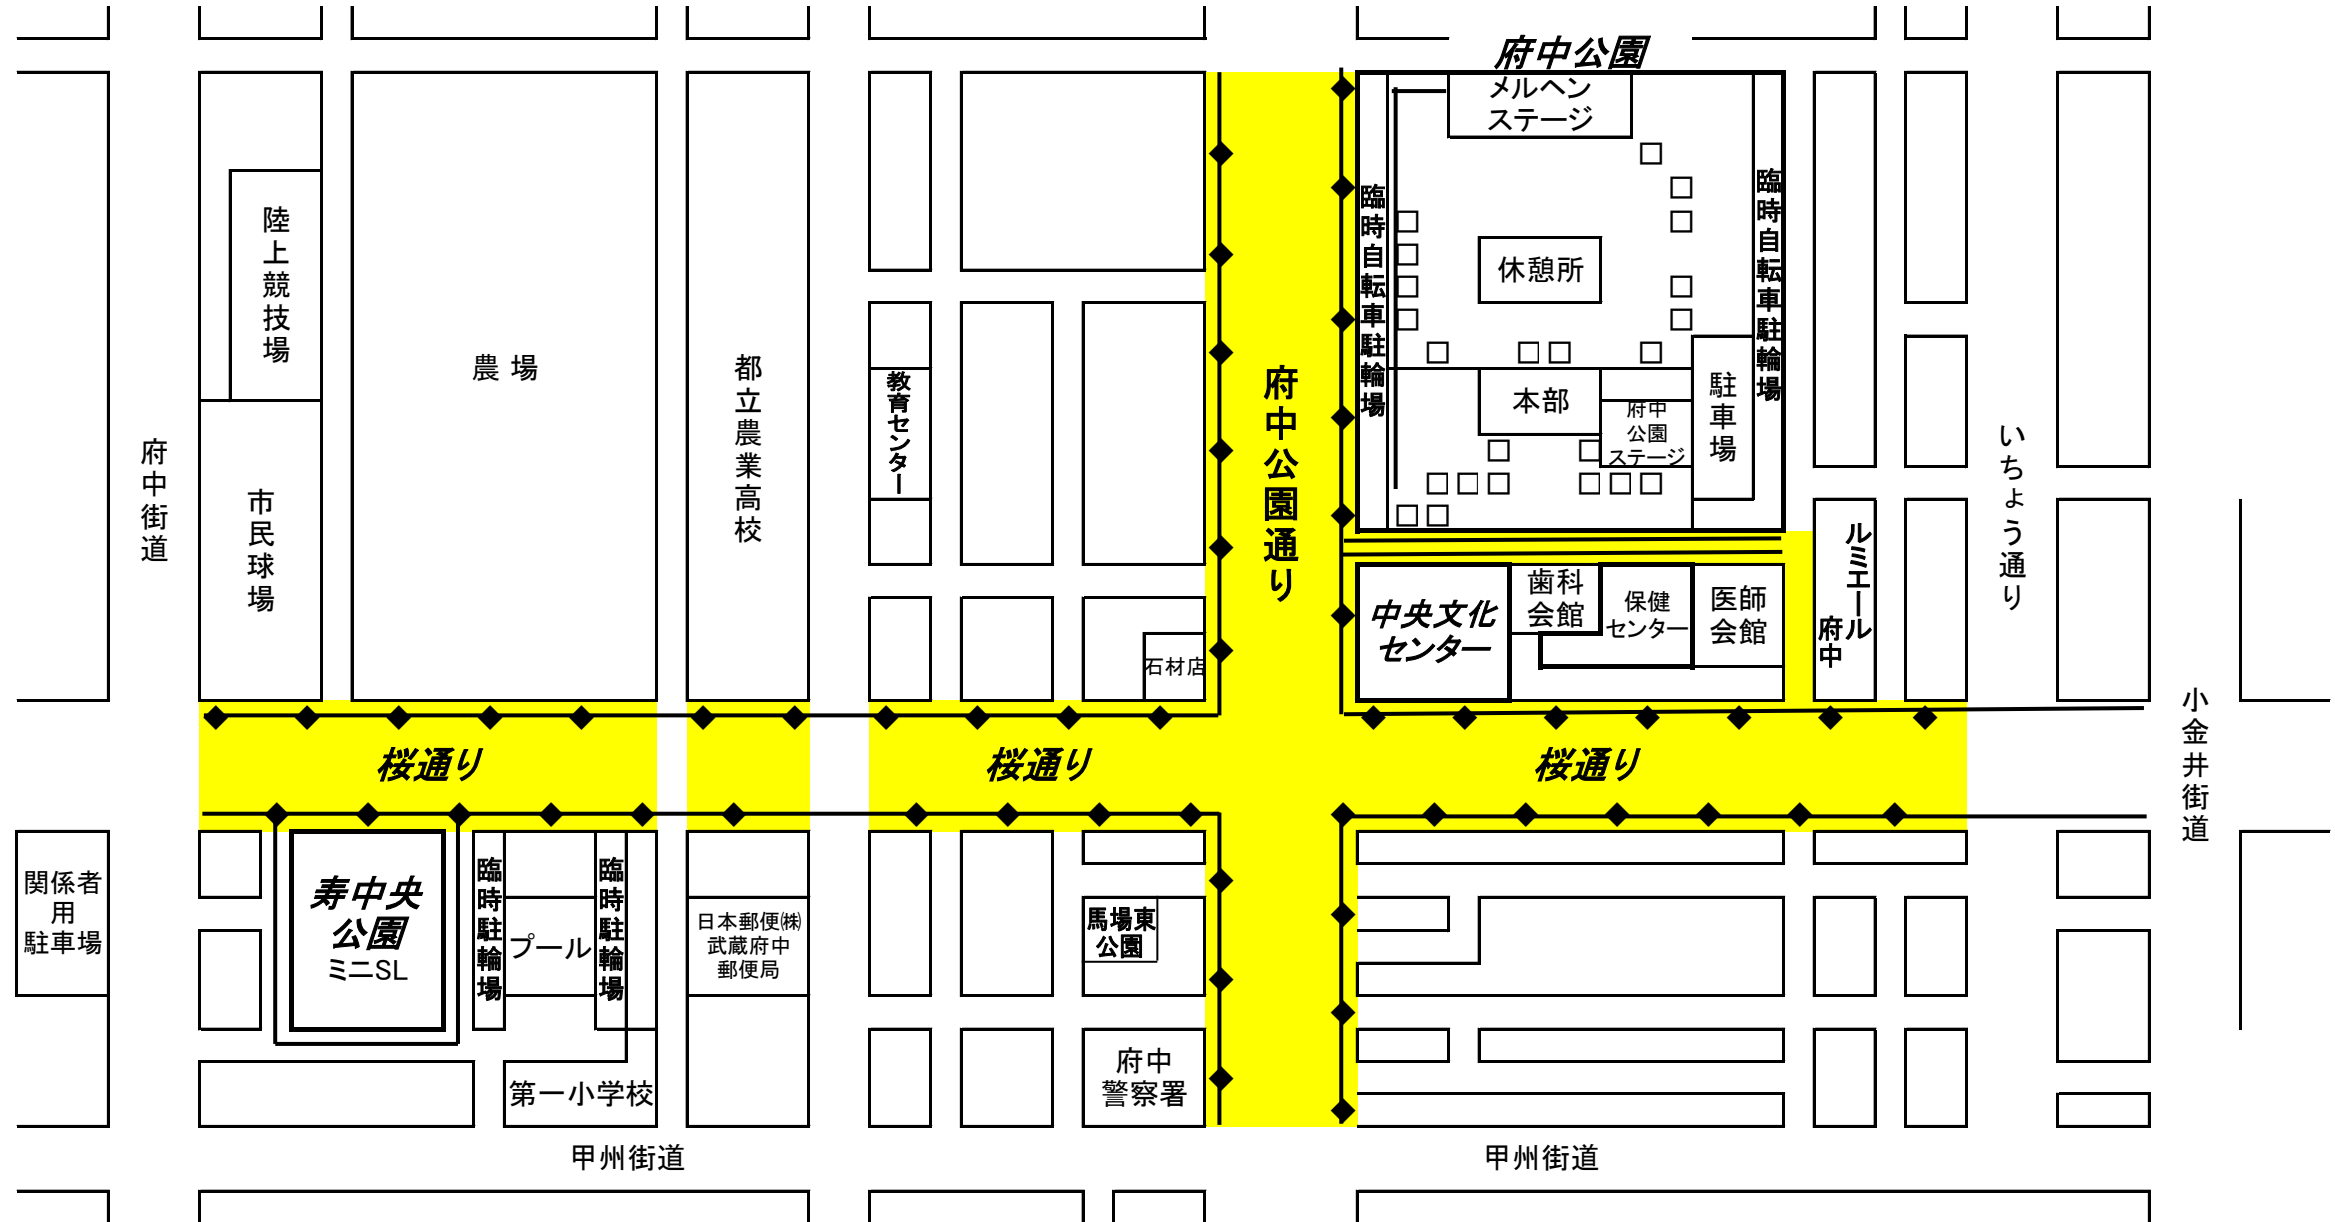

第53回府中市民桜まつり会場図

◆ …ぼんぼり設置 □ …模擬店・展示PR
 — …提灯設置 ■ …交通規制: 23日(土)11時~4時
 点灯: 3月15日(金)~3月24日(日) 24日(日)11時~4時
 18時~21時