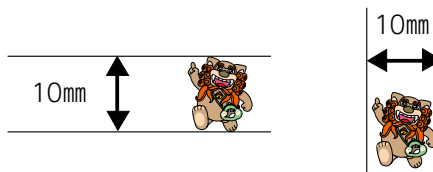

指定色の変更

パーツの変更

長体・平体変形やパーツバランスの変更

キャラクターの最小表示

天地 10mm未満の表示では、ふちゅこまのデザイン認識性が低下するため、原則禁止します。

① ほっとするね 緑の府中

府中市

府中市政策総務部広報課 〒183-8703 東京都府中市宮西町2丁目24番地