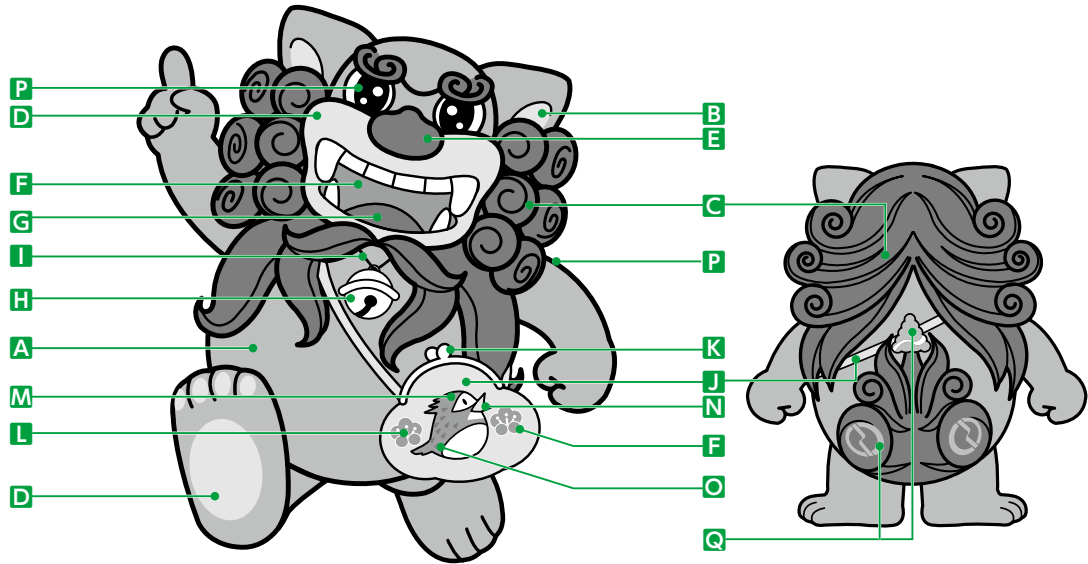

府中市マスコットキャラクター **ふちゅこま**

デザインガイド マニュアル

Design Guide Manual

基本形

府中市マスコット
キャラクターふちゅこまは、
平成 26 年度、府中市の魅力在全国に発信するため、市制施行60周年記念の市民提案事業の1つとして誕生しました。

大國魂神社が所蔵する国指定重要文化財の木造狛犬をベースに、しっぽには市の木「けやき」、財布には市の花「梅」と市の鳥「ひばり」をデザインしています。

E 鼻
C58+M53+Y78
DIC528

H 鈴
M25+Y100
DIC2536

K がま口
K10
DIC2228

N ヒバリの
くちばし
M15+Y53
DIC32

C たて髪
M75+Y100
DIC119

F 口の中
梅の花弁
M80+Y30
DIC76

I 鈴の紐
C65+M78
DIC2426

L 梅の花糸
梅の葯
Y100
DIC570

O ヒバリの
羽毛
K60
DIC621

Q 尾
尾の模様
C90+Y100
DIC2555

色指定
単色指定

黒1色の指定

アミ0%	アミ15%	アミ35%	アミ50%	アミ65%	アミ100%
H K L	B D J N	A Q	F M	C E G O	I P

特色DIC-2555の例

アミ0%	アミ15%	アミ35%	アミ50%	アミ65%	アミ100%
------	-------	-------	-------	-------	--------

バリエーション

基本形

走る

正面

後ろ姿

Yeah !

片手あげ

バリエーション