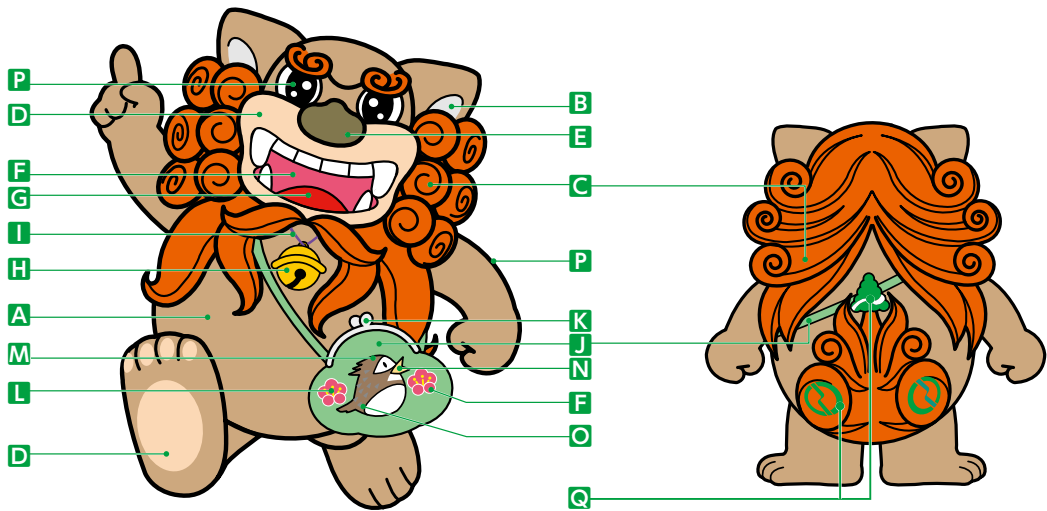

府中市マスコットキャラクター **ふちゅこま**

デザインガイド マニュアル

Design Guide Manual

基本形

府中市マスコット
キャラクターふちゅこまは、
平成 26 年度、府中市の魅力在全国に発信するため、市制施行60周年記念の市民提案事業の1つとして誕生しました。

大國魂神社が所蔵する国指定重要文化財の木造狛犬をベースに、しっぽには市の木「けやき」、財布には市の花「梅」と市の鳥「ひばり」をデザインしています。

色指定

A 本体
C20+M35+Y50+K5
DIC523

D くちびる
足の裏
M20+Y30
DIC2045

G 舌
C3+M97+Y100
DIC198

J 財布
C50+Y55
DIC2124

M ヒバリ
本体
C47+M54+Y65
DIC502

P 目
輪郭線
K100
DIC582

B 耳
K15
DIC442

O ヒバリの
羽毛
K60
DIC621

Q 尾
尾の模様
C90+Y100
DIC2555

色指定
単色指定

黒1色の指定

アミ0%	アミ15%	アミ35%	アミ50%	アミ65%	アミ100%
H K L	B D J N	A Q	F M	C E G O	I P

特色DIC-2555の例

アミ0%	アミ15%	アミ35%	アミ50%	アミ65%	アミ100%
------	-------	-------	-------	-------	--------