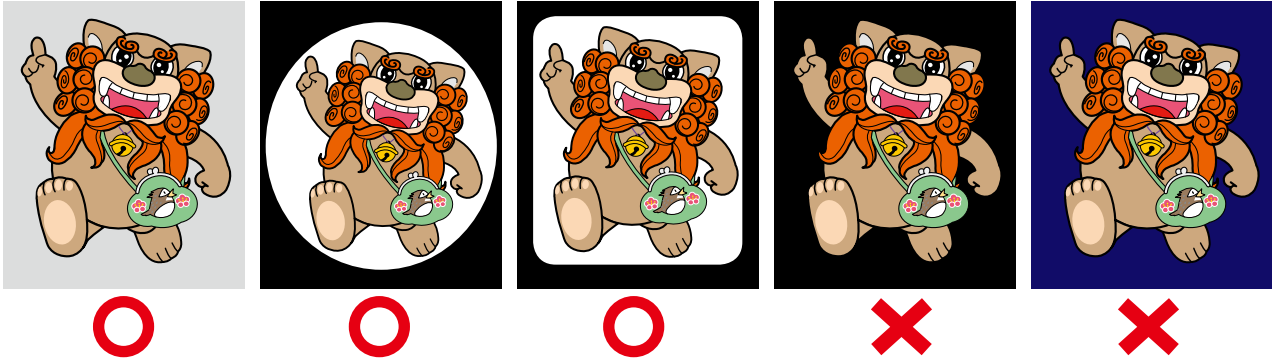

府中市マスコットキャラクター **ふちゅこま**

デザインガイド マニュアル

Design Guide Manual

基本形

府中市マスコット
キャラクターふちゅこまは、
平成 26 年度、府中市の魅力在全国に発信するため、市制施行60周年記念の市民提案事業の1つとして誕生しました。

大國魂神社が所蔵する国指定重要文化財の木造狛犬をベースに、しっぽには市の木「けやき」、財布には市の花「梅」と市の鳥「ひばり」をデザインしています。

キャラクターと愛称ロゴ組み合わせ(例)

府中市マスコットキャラクター

ふちゅこま

府中市マスコットキャラクター

ふちゅこま

府中市マスコットキャラクター

ふちゅこま

※使用にあたっては、原則として「府中市マスコットキャラクターふちゅこま」を付してください。

スペースあるいはデザインの関係でキャラクターの下に表記できない場合は、表記する位置の変更も可とします。

キャラクター使用の際の注意事項

ふちゅこまのデザインは、外周を黒いラインで作成していますので、黒い背景や暗い画像等の上に配置すると、外周ラインが溶け込んでしまう恐れがあります。このような場合は、白枠等を設定し、認識性を高めてください。

キャラクターの変更使用の禁止（例）

ふちゅこまのデザインは、次のような変更使用を禁止します。