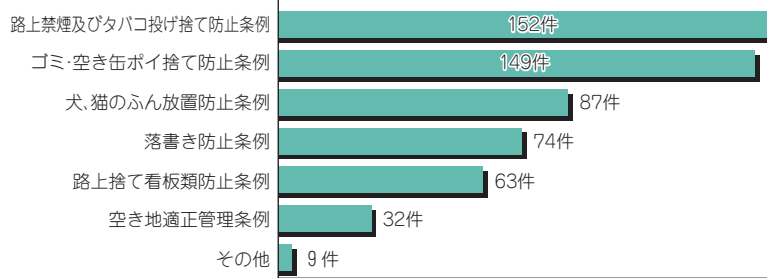

◆街の美化についてのアンケート調査◆

アンケート送付数 1000人 回答者456人

問：市内の道路や街並みをどのように感じますか。

問：街の美化についての様々な問題を解決するため、どのような方法が最も有効であると考えますか。

問：どのような条例を制定する必要があると考えますか。(複数回答あり)

人権擁護委員会から 子供の人権

人権は、私たち一人ひとりの生命や自由・平等を保障する基本的なもので、日常生活を支える大切な権利です。子供は大人以上に人権を侵害されやすく、社会的に保障され守られなければならない存在です。

7月に中学生による凶悪な殺傷事件が相次いだことは、まだ記憶に新しいことと思えます。なぜ子供たちは命の尊さを忘れ、犯罪を

起こしてしまったのでしょうか。法務省が行った全国の少年院に収容されている少年(2354人)に対する虐待調査(平成12年7月実施)によると、家族からひどい暴力をふるわれた経験がある少年は約48%、軽い暴力を含めると約65%、家族以外の人から受けた何らかの虐待を含めると約96%になります。このように、加害少年もまた、被害を受け