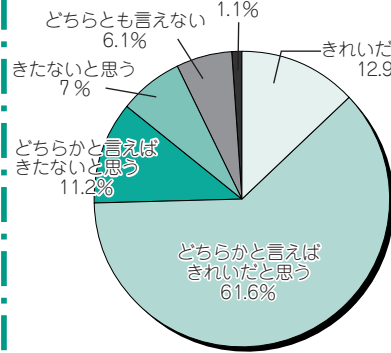

お知らせします 街の美化についての アンケート調査結果

市では、4月に街の美化についてのアンケート調査を行いました。この調査は、街の美化につ

いての条例制定に向け、市民の皆さんに幅広くご意見を伺うため、市内に10年以上住む20歳以上の方に街の美化について、道路や街並みをどのように感じているか、どのような条例が必要かなどをお聞きしたものです。

なお、調査結果の一部は左のとおりです。また、調査結果は、市役所3階市政情報公開室、市政情報センター、中央図書館、市のホームページ(<http://www.city.fuchu.tokyo.jp/>)でご覧になれます。
問合せは、環境保全課係(335・4195)へ。

◆街の美化についてのアンケート調査◆

アンケート送付数 1000人 回答者456人

問：市内の道路や街並みをどのように感じますか。

問：街の美化についての様々な問題を解決するため、どのような方法が最も有効であると考えますか。

問：どのような条例を制定する必要があると考えますか。(複数回答あり)

人権擁護委員会から 子供の人権

人権は、私たち一人ひとりの生命や自由・平等を保障する基本的なもので、日常生活を支える大切な権利です。子供は大人以上に人権を侵害されやすく、社会的に保障され守られなければならない存在です。

7月に中学生による凶悪な殺傷事件が相次いだことは、まだ記憶に新しいことと思えます。なぜ子供たちは命の尊さを忘れ、犯罪を

起こしてしまったのでしょうか。法務省が行った全国の少年院に収容されている少年(2354人)に対する虐待調査(平成12年7月実施)によると、家族からひどい暴力をふるわれた経験がある少年は約48%、軽い暴力を含めると約65%、家族以外の人から受けた何らかの虐待を含めると約96%になります。このように、加害少年もまた、被害を受け