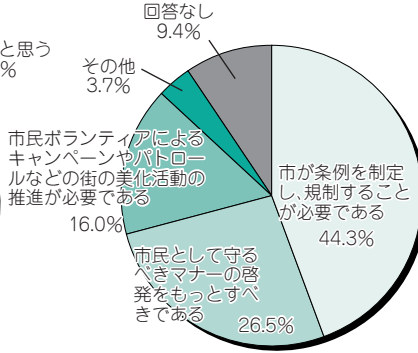

お知らせします 街の美化についての アンケート調査結果

市では、4月に街の美化についてのアンケート調査を行いました。この調査は、街の美化につ

いての条例制定に向け、市民の皆さんに幅広くご意見を伺うため、市内に10年以上住む20歳以上の方に街の美化について、道路や街並みをどのように感じているか、どのような条例が必要かなどをお聞きしたものです。

なお、調査結果の一部は左のとおりです。また、調査結果は、市役所3階市政情報公開室、市政情報センター、中央図書館、市のホームページ(<http://www.city.fuchu.tokyo.jp/>)でご覧になれます。
問合せは、環境保全課係(335・4195)へ。

◆街の美化についてのアンケート調査◆

アンケート送付数 1000人 回答者456人

問：市内の道路や街並みをどのように感じますか。

問：街の美化についての様々な問題を解決するため、どのような方法が最も有効であると考えますか。

問：どのような条例を制定する必要があると考えますか。(複数回答あり)

人権擁護委員会から 子供の人権

人権は、私たち一人ひとりの生命や自由・平等を保障する基本的なもので、日常生活を支える大切な権利です。子供は大人以上に人権を侵害されやすく、社会的に保障され守られなければならない存在です。

7月に中学生による凶悪な殺傷事件が相次いだことは、まだ記憶に新しいことと思えます。なぜ子供たちは命の尊さを忘れ、犯罪を

起こしてしまったのでしょうか。法務省が行った全国の少年院に収容されている少年(2354人)に対する虐待調査(平成12年7月実施)によると、家族からひどい暴力をふるわれた経験がある少年は約48%、軽い暴力を含めると約65%、家族以外の人から受けた何らかの虐待を含めると約96%になります。このように、加害少年もまた、被害を受け