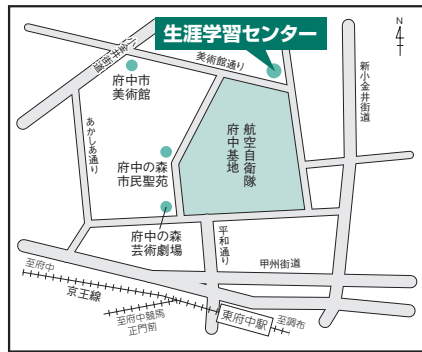

○世帯数 118,300(1,480減) ○人口 男128,125(314減) 女124,532(113減) 計252,657(427減) うち外国人住民数4,175 (平成24年8月1日現在、()は前月比)

9月8日(土)・9日(日)

生涯学習 フェスティバル

9月8日(土)・9日(日)に生涯学習センターで「生涯学習フェスティバル」を開催します。市民の皆さんが制作した作品の展示や、市民グループによる歌や踊りの発表など、たくさんの催しが行われます。ぜひ、お越しください。
なお、各催しの観覧・参加は無料です。当日直接会場へお越しください。
問合せは、生涯学習センター学習事業係(336・5708)へ。

主な催し

5日(水)から9日(日)

- 市民作品展
午前9時～午後10時(研修室は午後5時まで、9日は午後4時まで)

8日(土)・9日(日)

- サウンドフェスティバル
8日午後2時半～5時・9日午後1時半～6時
- 生涯学習ボランティア「悠学の会」活動紹介展示
午前9時～午後10時
- パソコンふれあい広場
午前10時～午後4時半(受付は午後4時まで)
- チャリティーバザー
午前10時～午後4時/内容は陶芸・木工など市民の作品の販売