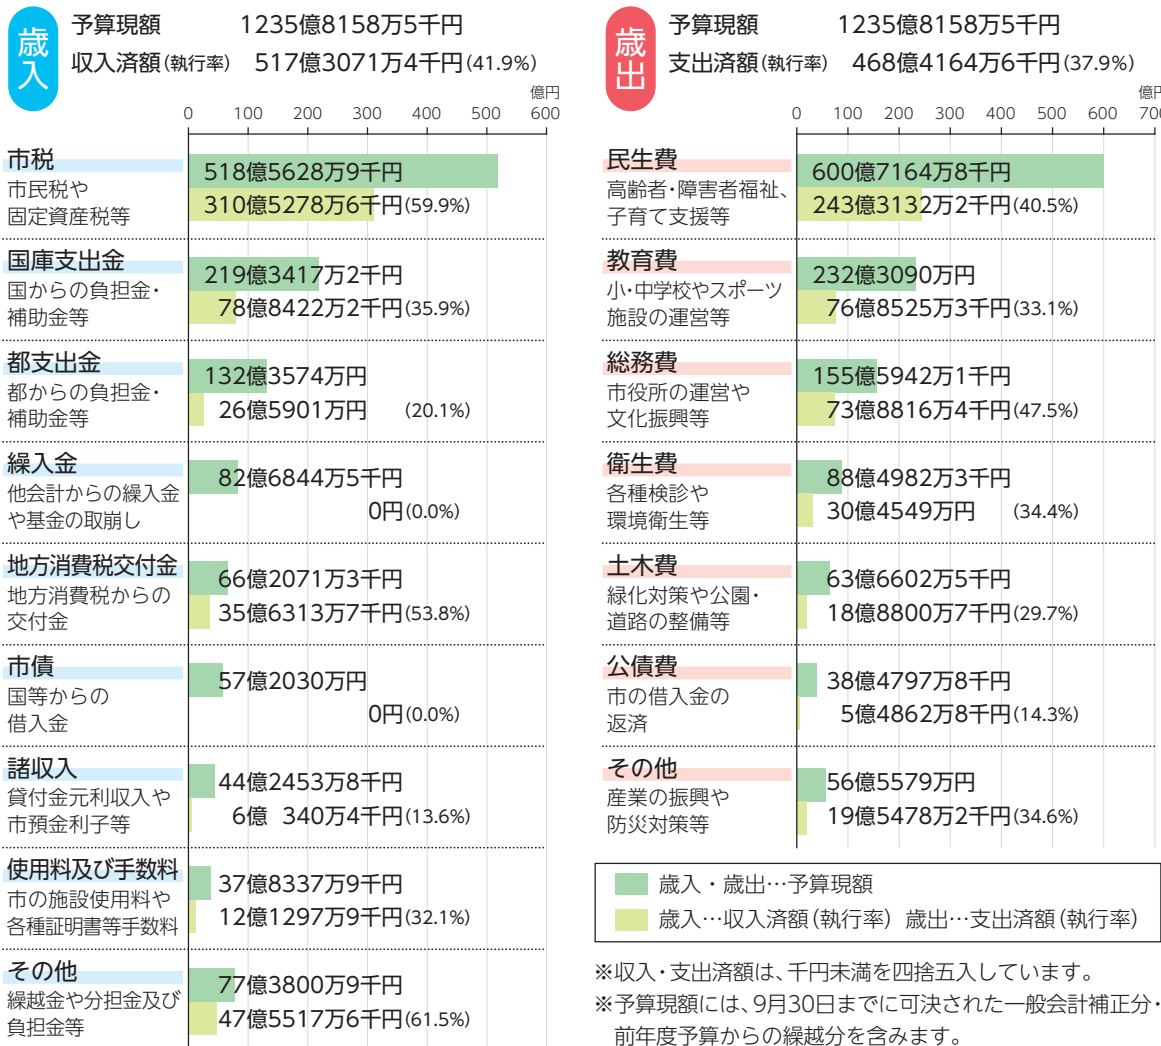

歳出では、消費喚起商品券交付事業で6億6800万円、個人住宅へのエコハウス設備設置助成で6908万円等を増額しました。

9月30日現在の収入・支出の状況は、収入済額は517億3071万4千円で、予算現額に対して41.9%の執行率です。また、支出済額は468億4164万6千円で、37.9%の執行率です。

特別会計

特別会計では、当初予算額は521億9510万5千円でしたが、9月に介護保険特別会計を増額補正し、予算現額は530億9927万3千円となりました。

市税収入の状況

市税は、予算現額が518億5628万9千円で、収入済額は310億5278万6千円です。執行率は59.9%で、前年度と比較すると1.7ポイントの減です。

市債の状況

令和5年9月30日現在の市債残高は、総額447億1902万6千円で、その内訳は一般会計で402億6797万4千円、下水道事業会計で44億5105万2千円です。

市債残高を前年同期と比較すると、34億2114万3千円(8.3%)の増です。

また、今年度上半期の市債償還額は6億7343万円で、市民1人当たり2587円、1世帯当たり5185円です。

◆一般会計歳入・歳出の執行状況◆

(令和5年9月30日現在)

◆各特別会計歳入・歳出予算の執行状況◆

(令和5年9月30日現在)

会計別	予算現額	収入済額	執行率	支出済額	執行率
国民健康保険	247億2808万3千円	100億5890万円	40.7%	86億9957万3千円	35.2%
後期高齢者医療	63億1687万円	26億826万5千円	41.3%	20億720万5千円	31.8%
介護保険	211億3375万5千円	85億2538万円	40.3%	79億5982万7千円	37.7%
公共用地	9億2056万5千円	1億5253万2千円	16.6%	8280万8千円	9.0%
合計	530億9927万3千円	213億4507万7千円	40.2%	187億4941万3千円	35.3%