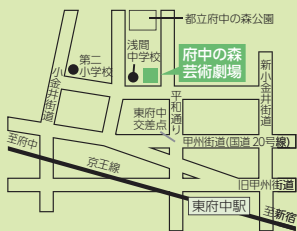

【主な出演者】

純烈、太田光代、松本莉緒、板垣恵介
市民合唱団、東京都立府中西高等学校合唱部、府中市立府中第四中学校合唱部 ほか

【アクセス】

〒183-0001 府中市浅間町1-2 ※お車でのご来場はご遠慮ください

●京王線をご利用の場合

- 東府中駅北口下車、徒歩約7分
(新宿から約30分、京王八王子から約20分)
- 府中市コミュニティバス(多磨町ルート)
 - ・芸術劇場下車(府中駅⇄芸術劇場⇄多磨町 ※30分間隔)

●JR中央線をご利用の場合

- 武蔵小金井駅 南口 下車
 - ・5番バス乗り場/東府中駅行き約20分、東府中駅下車徒歩約7分
 - ・1番バス乗り場/府中駅行き一本木経由 約20分、第二小学校下車徒歩約10分
 - ・タクシーで約15分

武蔵国 府中大使

～主な出演者～

純烈 全日本歌謡選手権

太田 光代

タレント・芸能事務所社長

松本 莉緒

女優・ヨガインストラクター

板垣 恵介

漫画家

【観覧をご希望の方は】

対象：府中市在住、在勤及び在学の方

費用：無料 定員：400人(申込多数の場合は抽選となります)

【申込み】はがきに代表者の住所、氏名、年齢、電話番号、入場希望人数(2名まで)、車いす席利用の有無を明記のうえ、府中の森芸術劇場「そして未来へ」係(〒183-0001 府中市浅間町1-2)へ。WEBでの申込み可。

【期限】3月10日(日)まで(当日消印有効)