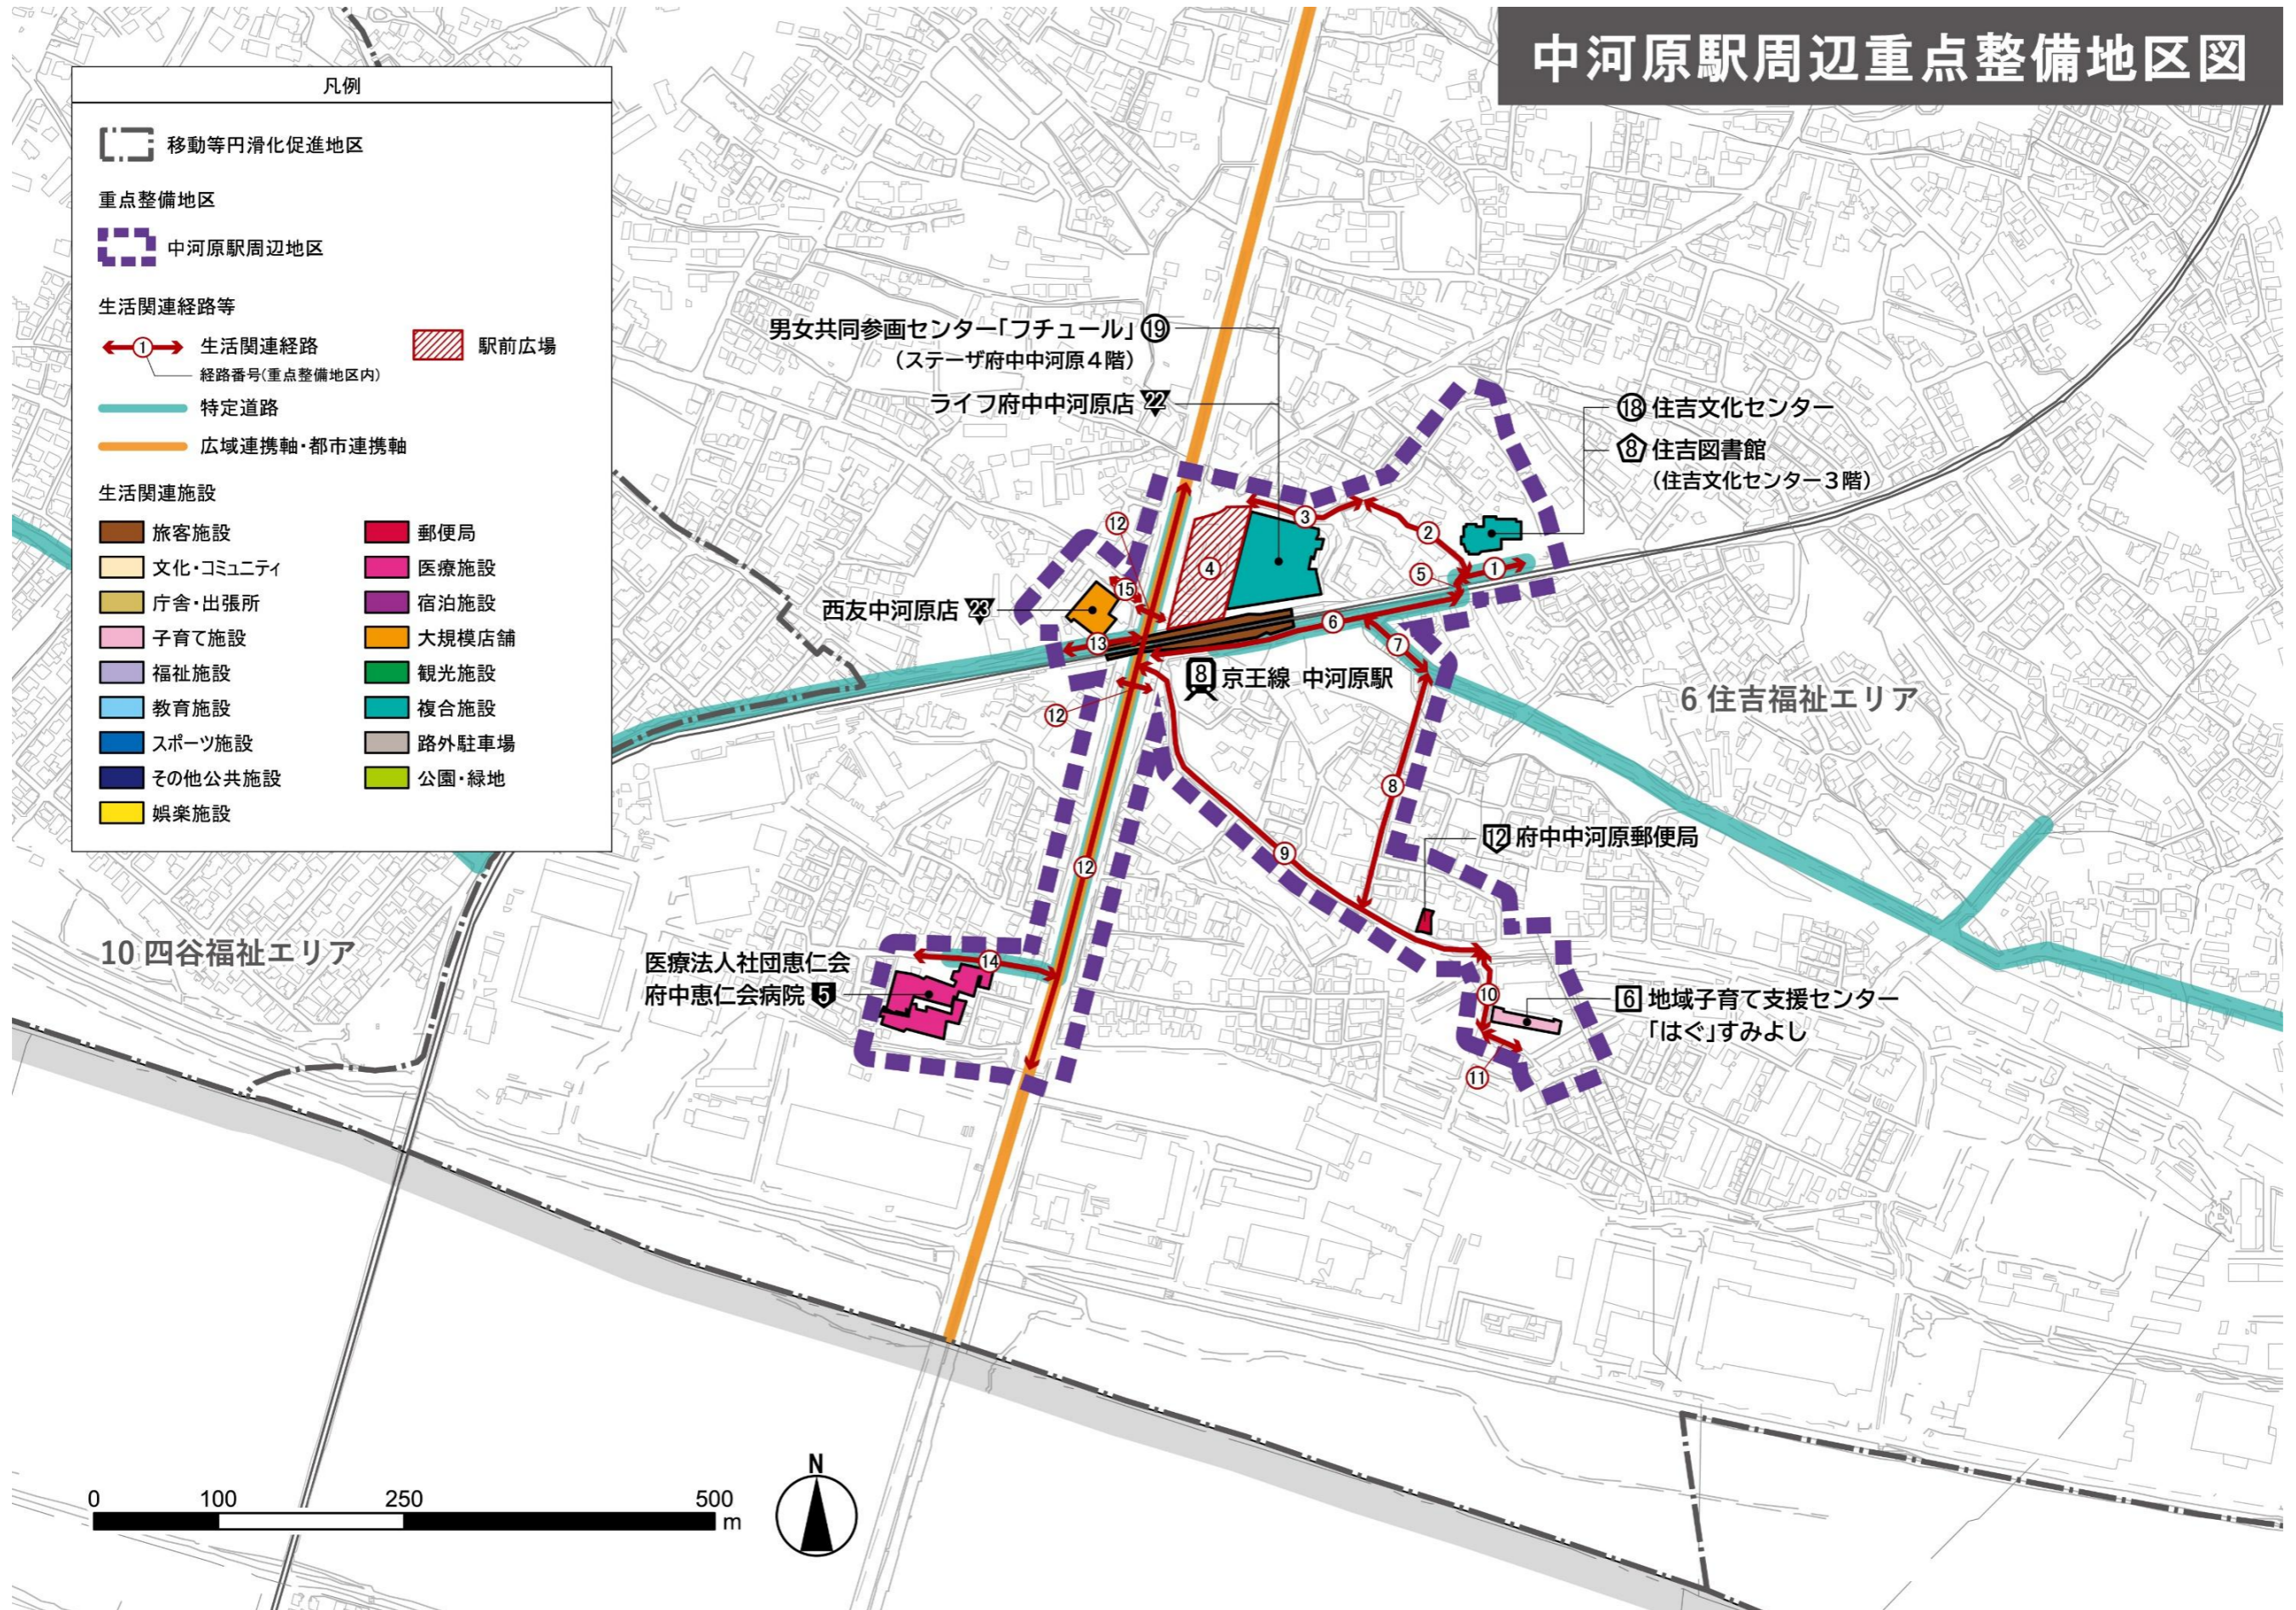

府中駅・府中本町駅・北府中駅周辺重点整備地区図

図 府中駅・府中本町駅・北府中駅周辺重点整備地区図

分倍河原駅周辺重点整備地区図

図 分倍河原駅周辺重点整備地区図

東府中駅周辺重点整備地区図

図 東府中駅周辺重点整備地区図

中河原駅周辺重点整備地区図

図 中河原駅周辺重点整備地区図