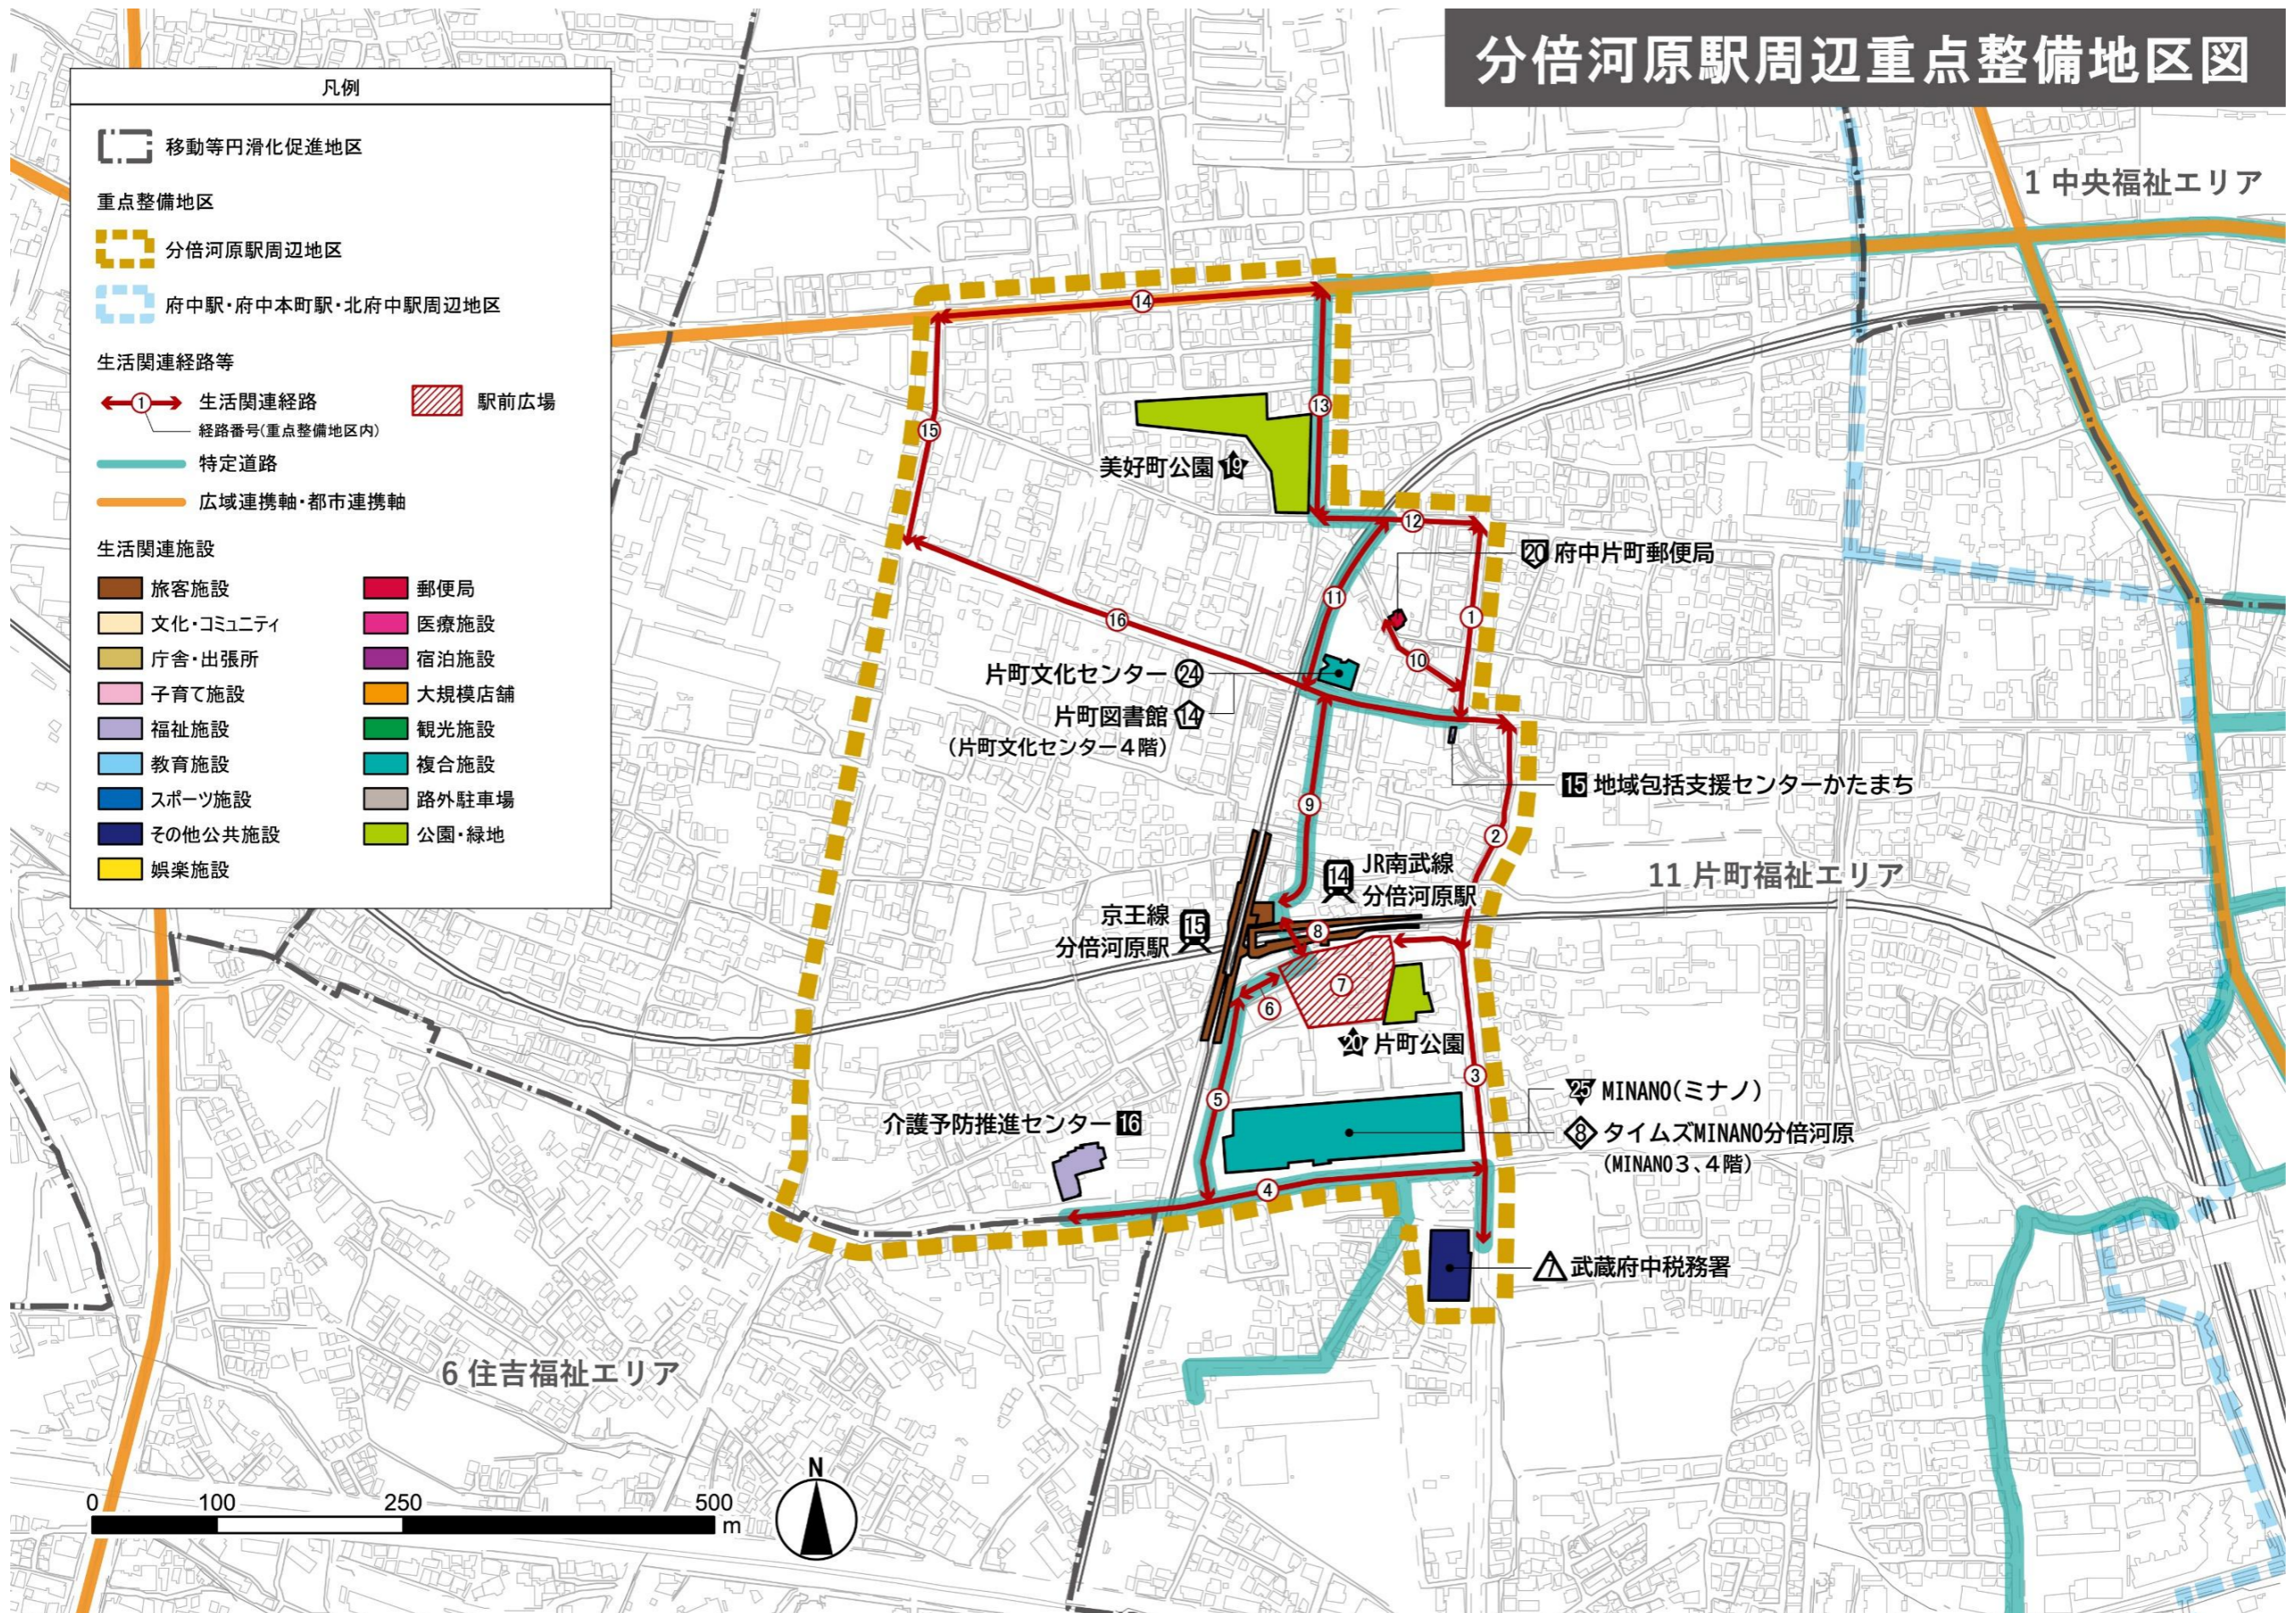

府中駅・府中本町駅・北府中駅周辺重点整備地区図

図 府中駅・府中本町駅・北府中駅周辺重点整備地区図

分倍河原駅周辺重点整備地区図

図 分倍河原駅周辺重点整備地区図

東府中駅周辺重点整備地区図

図 東府中駅周辺重点整備地区図

中河原駅周辺重点整備地区図

図 中河原駅周辺重点整備地区図