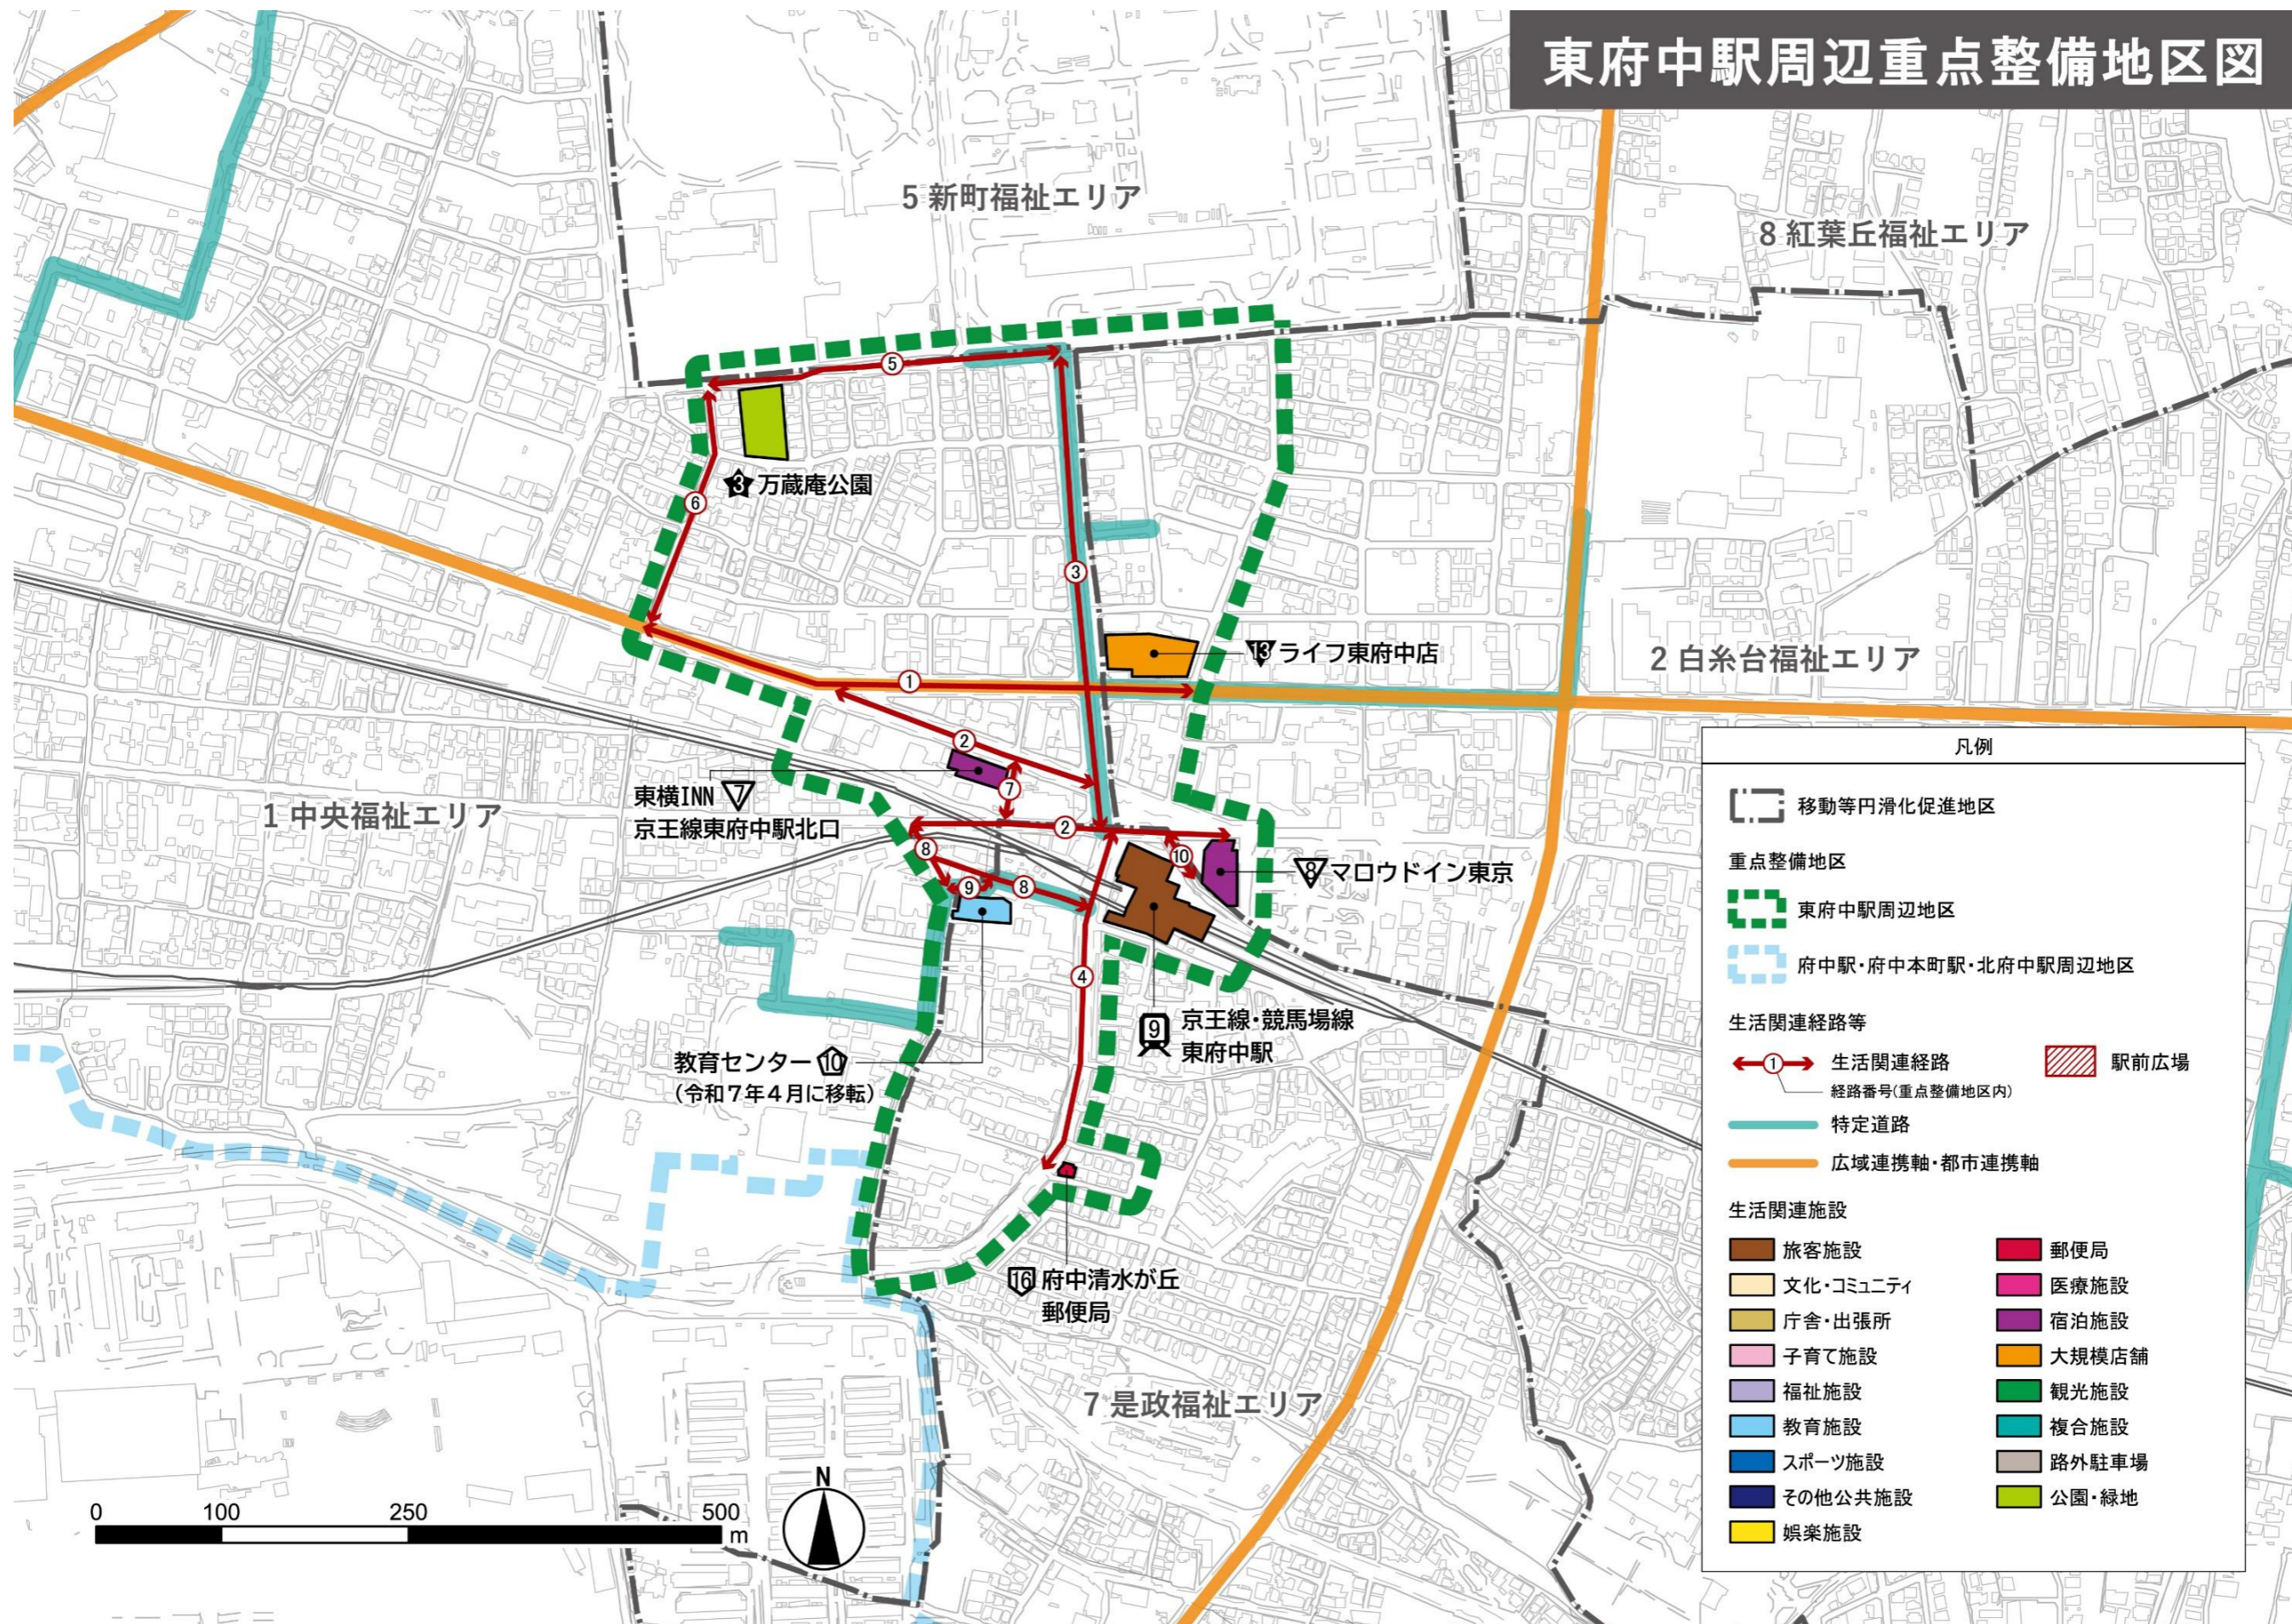

府中駅・府中本町駅・北府中駅周辺重点整備地区図

図 府中駅・府中本町駅・北府中駅周辺重点整備地区図

分倍河原駅周辺重点整備地区図

図 分倍河原駅周辺重点整備地区図

東府中駅周辺重点整備地区図

図 東府中駅周辺重点整備地区図

中河原駅周辺重点整備地区図

図 中河原駅周辺重点整備地区図