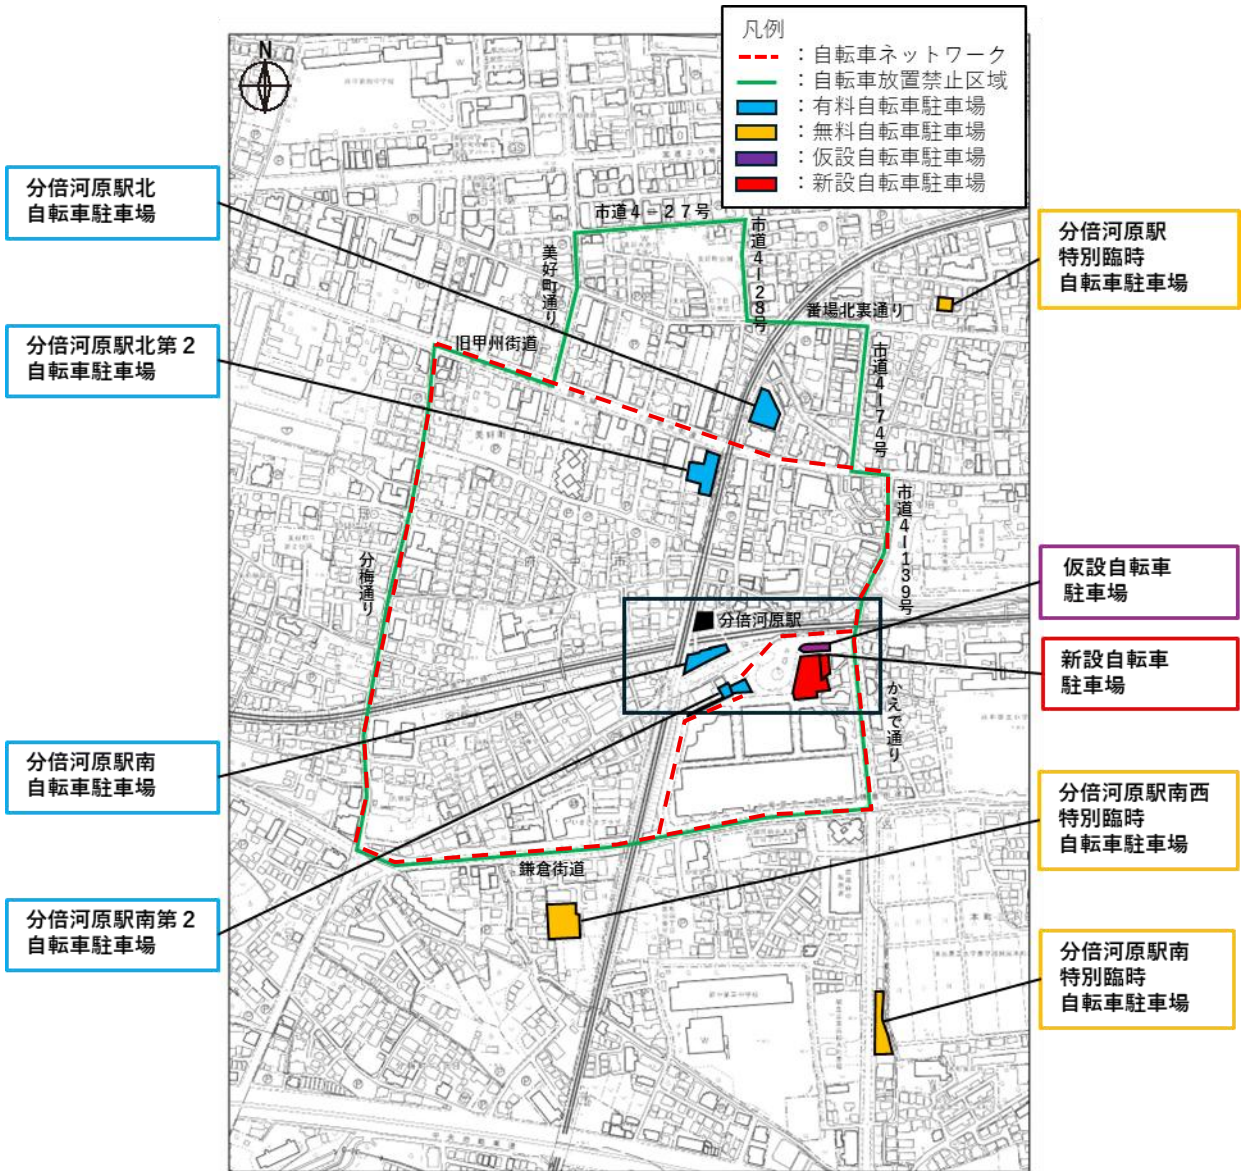

自転車駐車場の移転先について

(1) 分倍河原駅周辺自転車駐車場位置図

(2) 分倍河原駅南拡大図