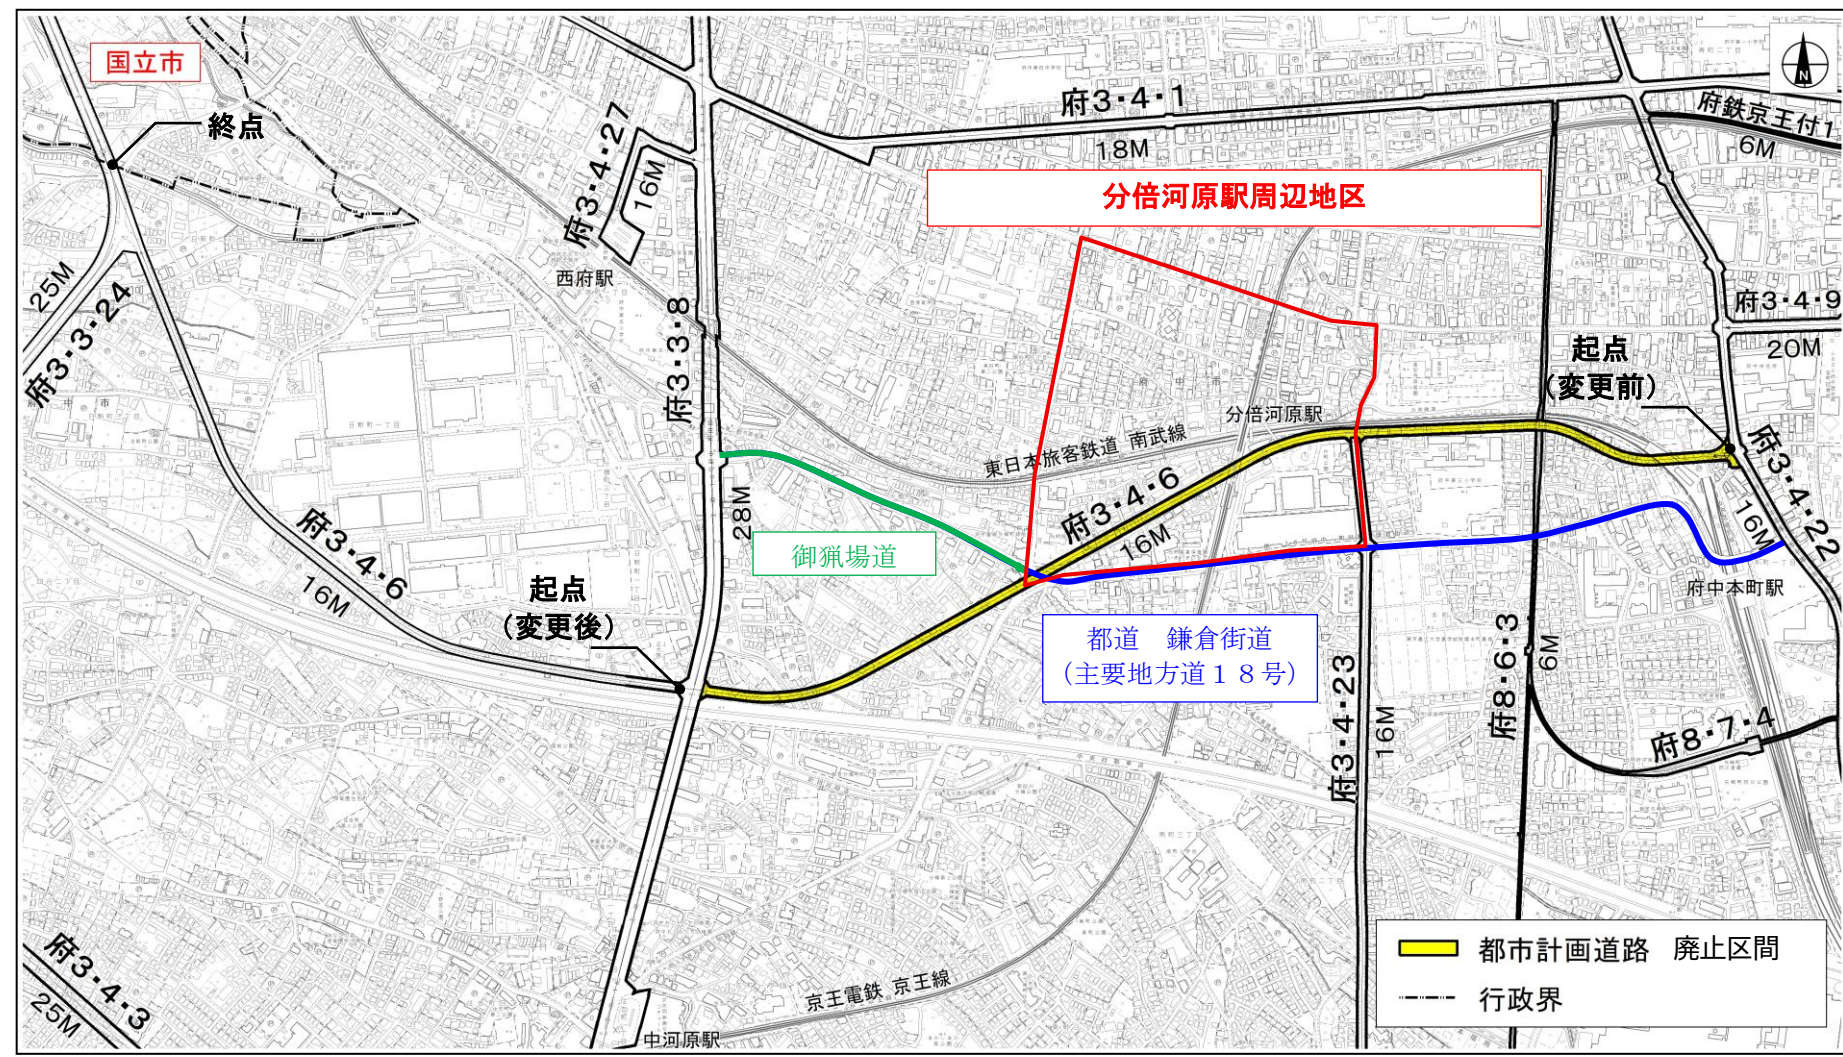

府中都市計画道路3・4・6号について

この地図は、東京都縮尺 1/2,500 地形図を使用(承認番号：7 都市基交測第 101 号)して作成したものである。無断複製を禁ずる。
この地図の著作権は、東京都及び株式会社ミッドマップ東京に帰属する。
(承認番号) 7 都市基街都第 28 号、令和 7 年 4 月 21 日