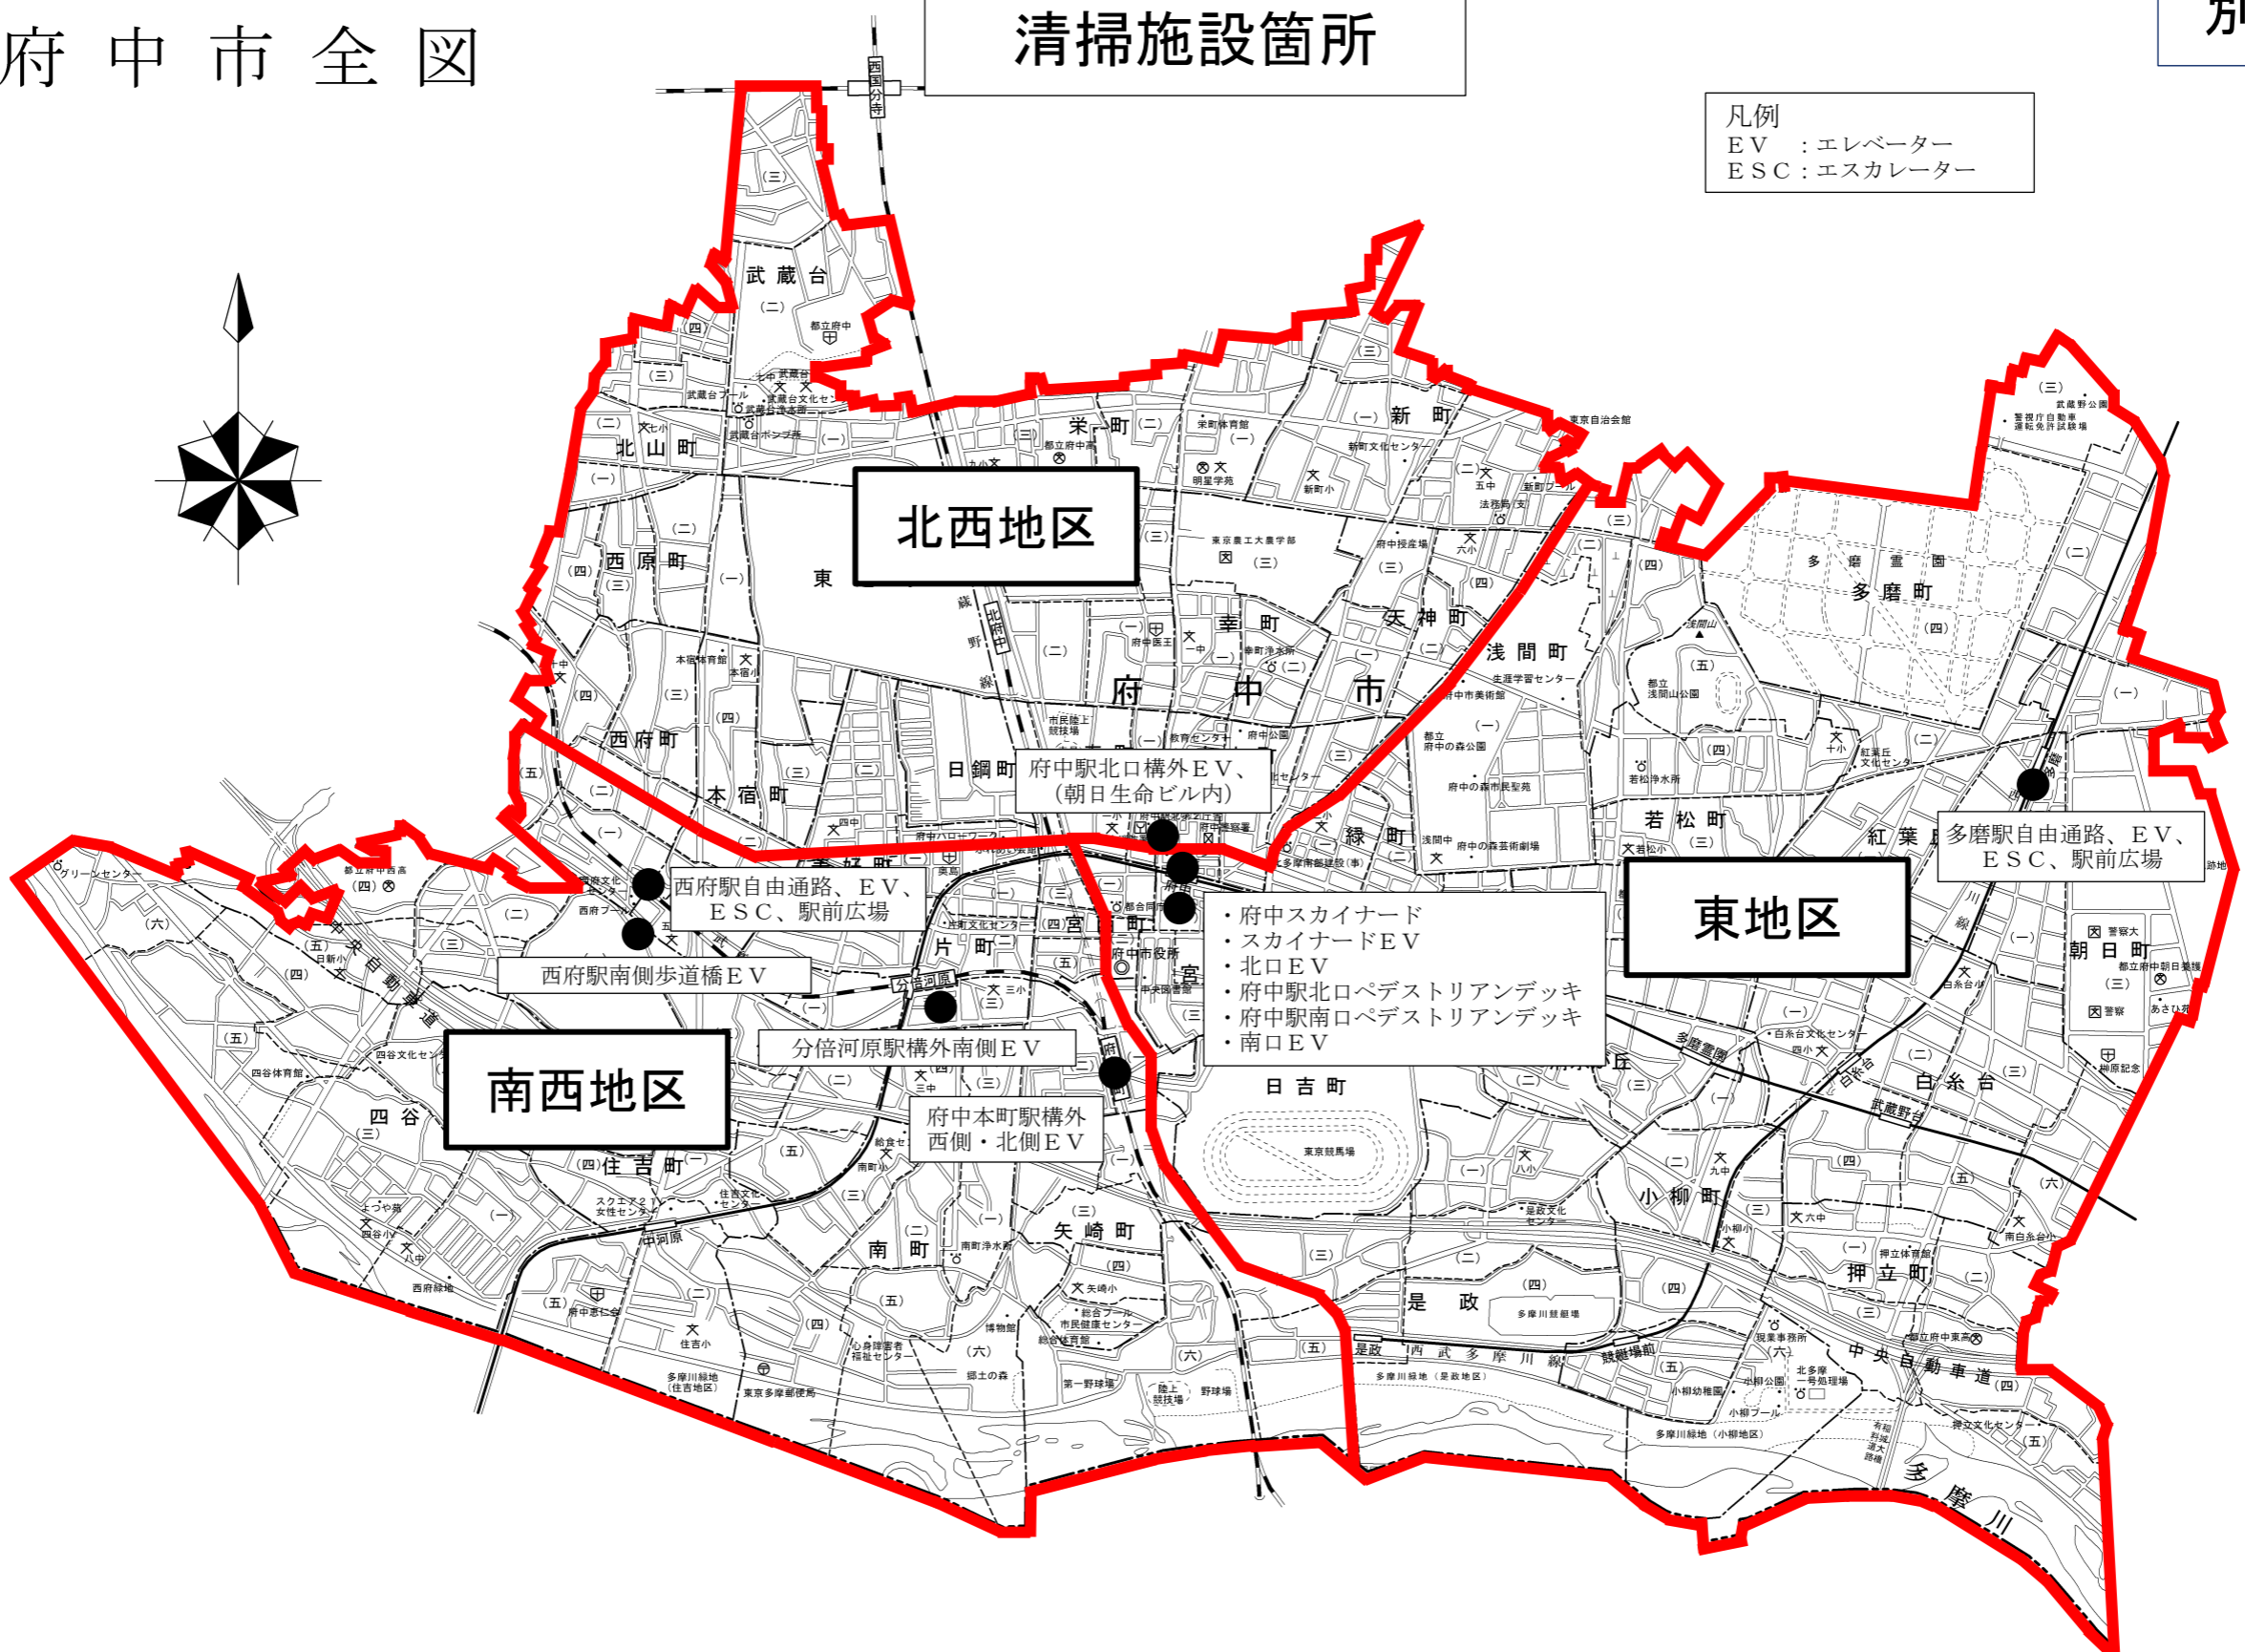

府中市全図

清掃施設箇所

別紙6

凡例
EV : エレベーター
ESC : エスカレーター

北西地区

東地区

南西地区

府中駅北口構外EV、
(朝日生命ビル内)

西府駅自由通路、EV、
ESC、駅前広場

多磨駅自由通路、EV、
ESC、駅前広場

- ・府中スカイナード
- ・スカイナードEV
- ・北口EV
- ・府中駅北口ペDESTリアンデッキ
- ・府中駅南口ペDESTリアンデッキ
- ・南口EV

分倍河原駅構外南側EV

府中本町駅構外
西側・北側EV

西府駅南側歩道橋EV