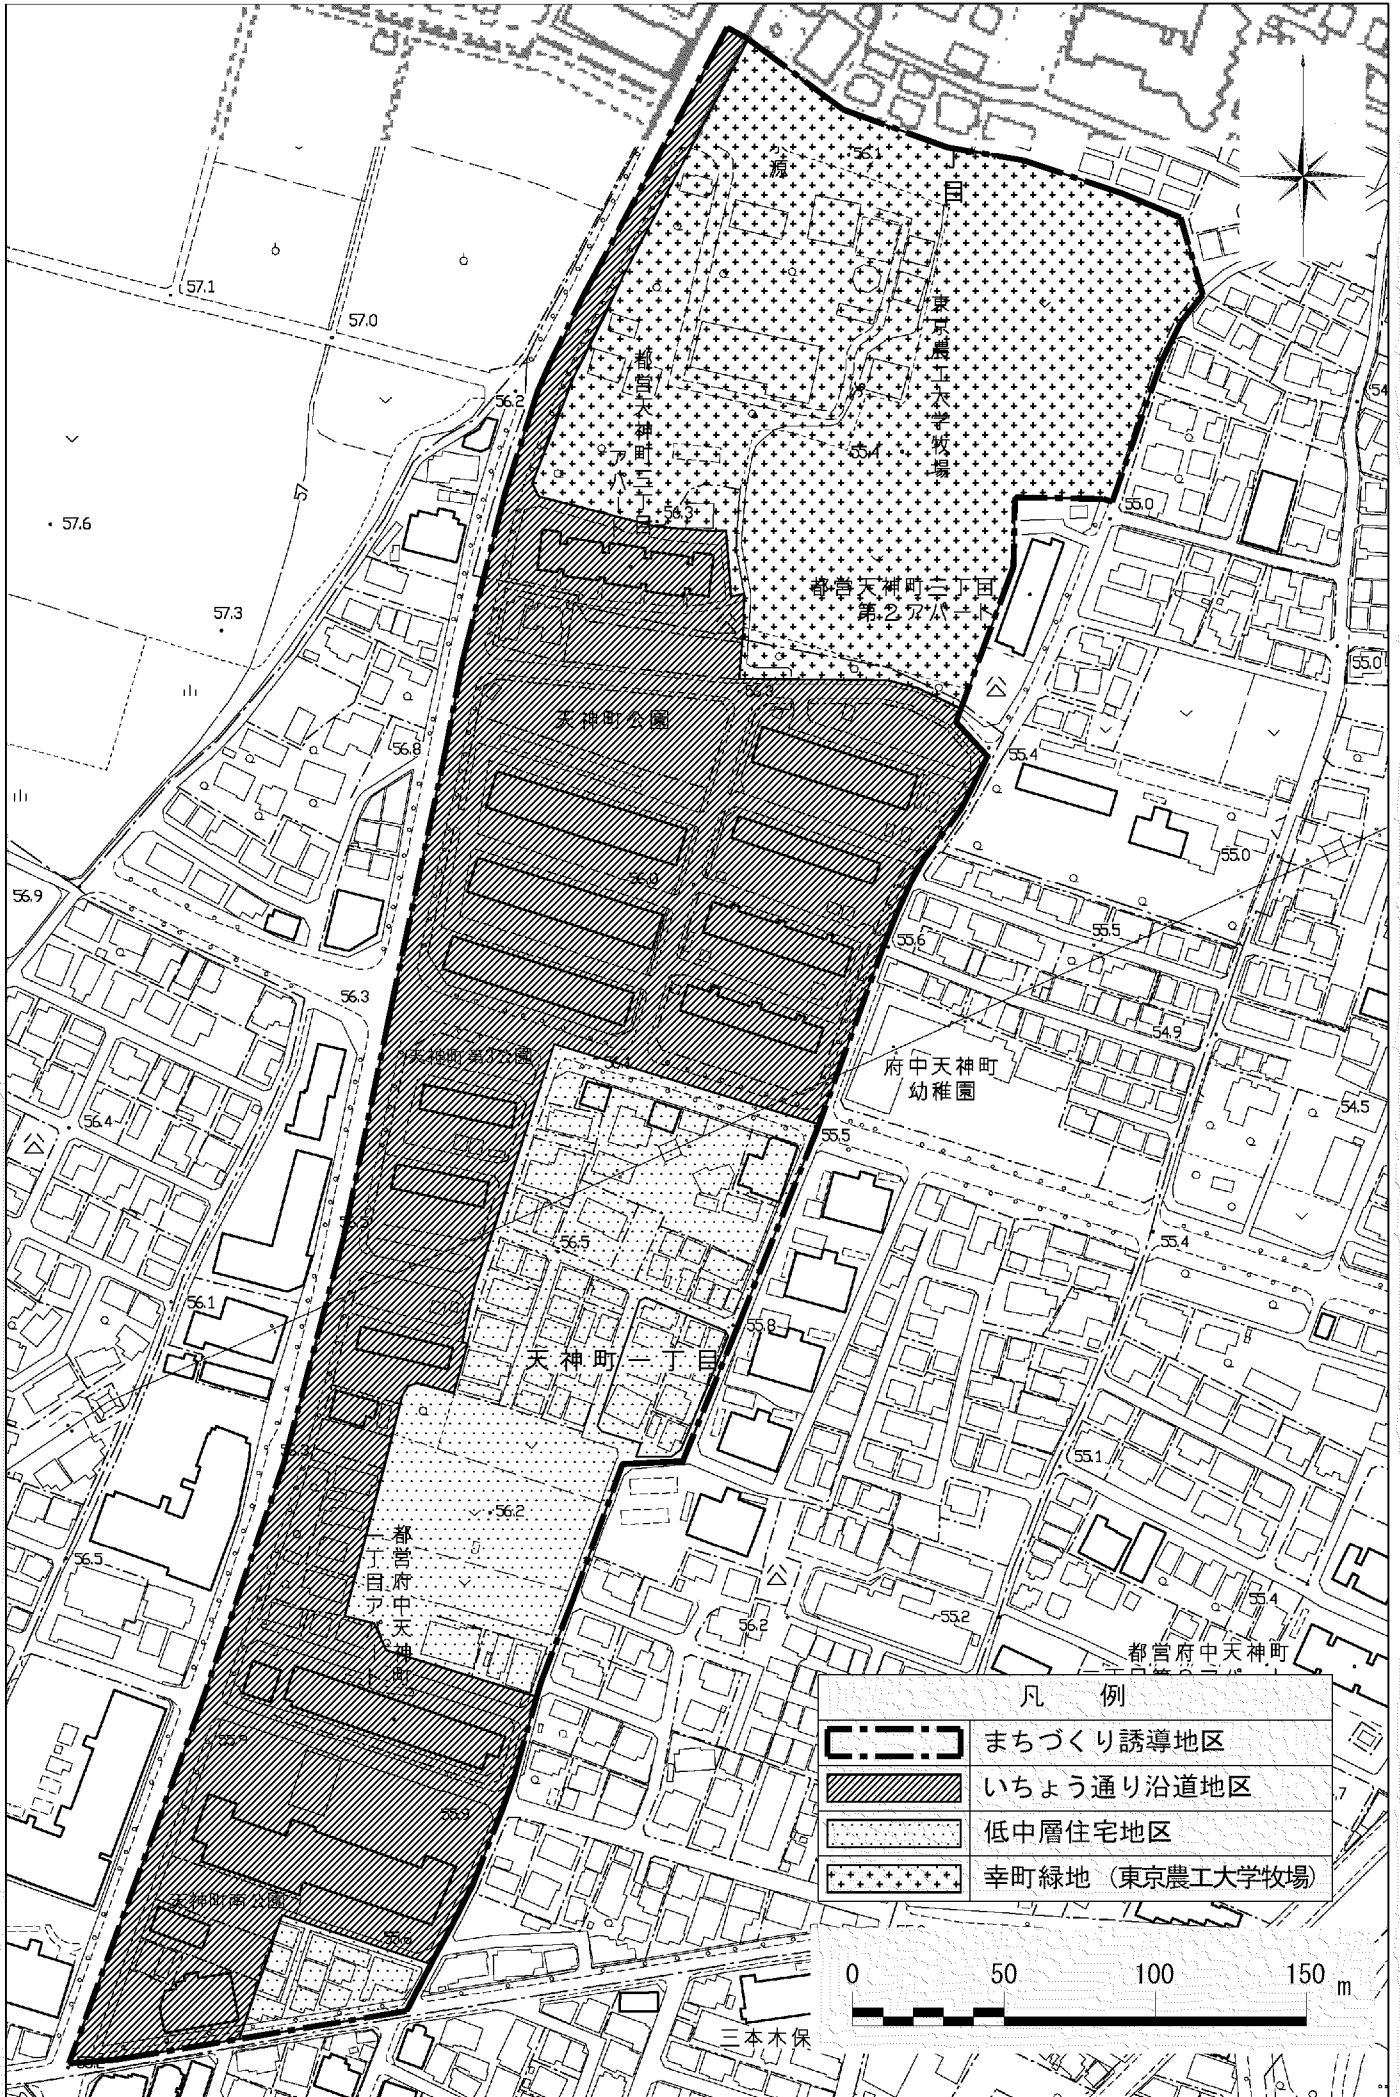

# 天神町地区まちづくり誘導計画 「土地利用」

凡 例	
	まちづくり誘導地区
	いちよう通り沿道地区
	低中層住宅地区
	幸町緑地 (東京農工大学牧場)

三本木保