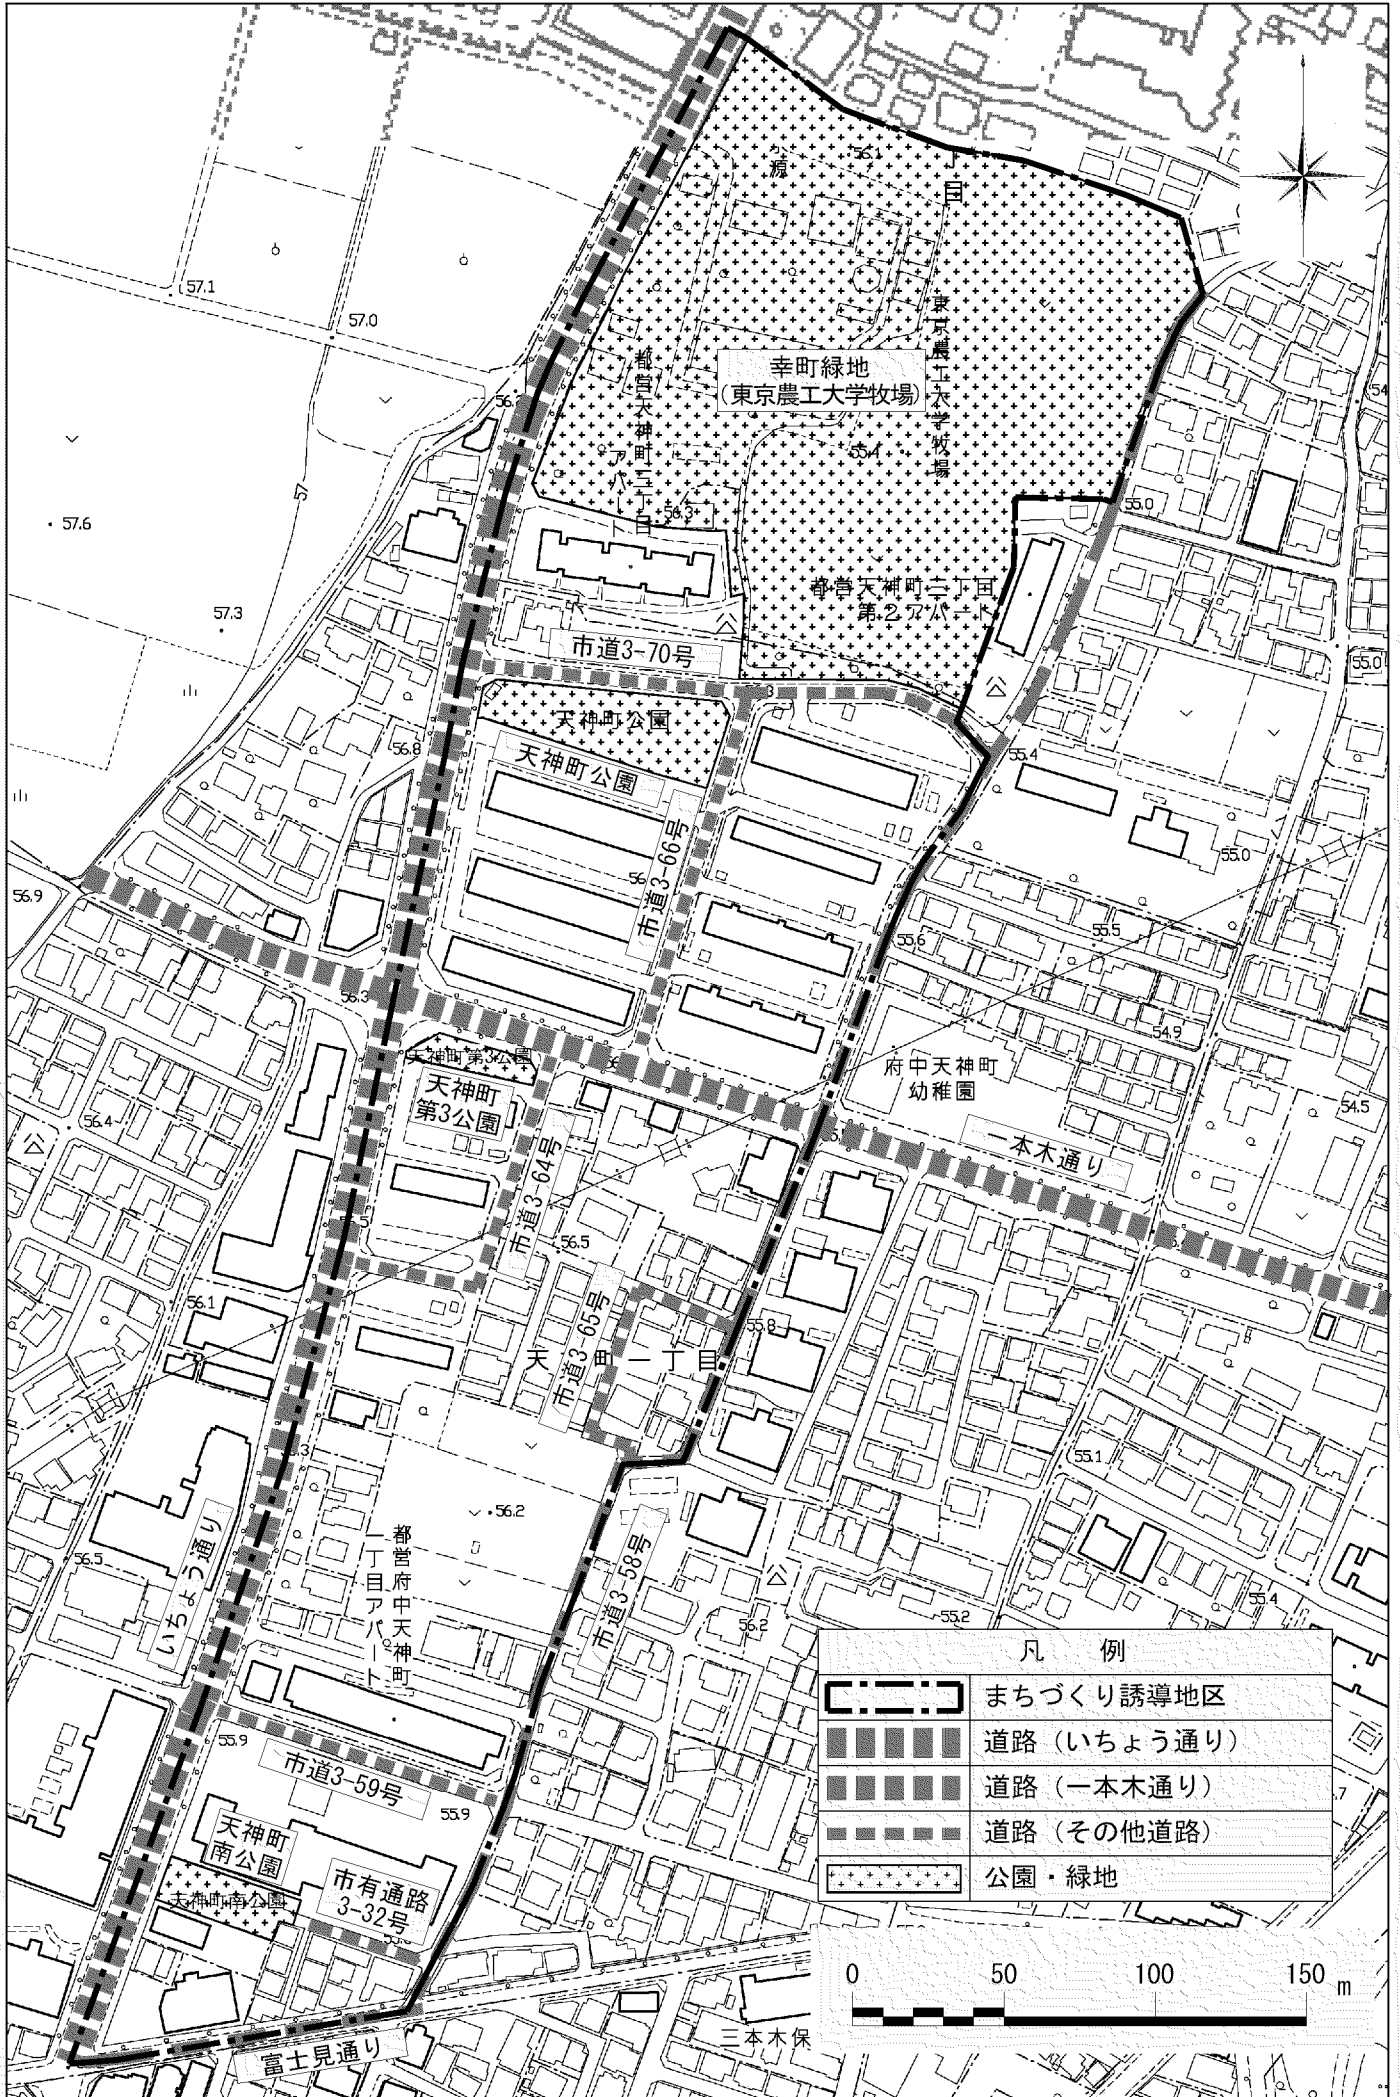

天神町地区まちづくり誘導計画 「地区施設等」

凡 例	
	まちづくり誘導地区
	道路 (いちよう通り)
	道路 (一本木通り)
	道路 (その他道路)
	公園・緑地