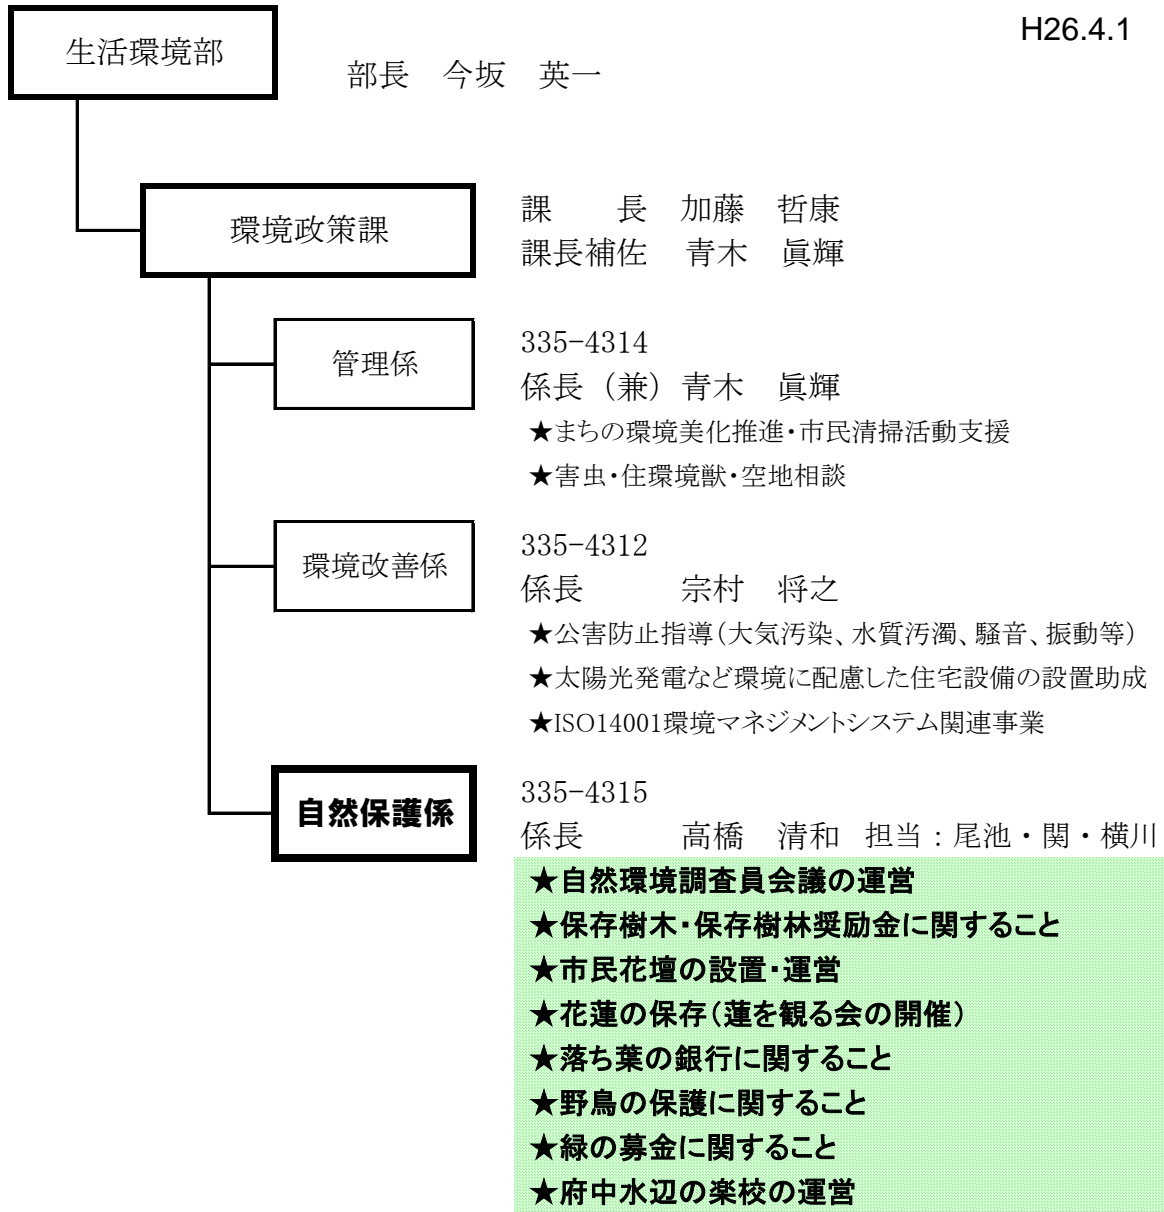

府中市生活環境部環境政策課の組織及び職員体制

H26.4.1

関連部署