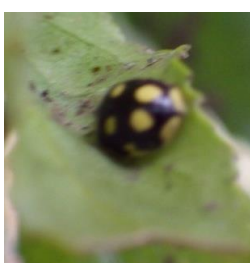

府中市 自然環境調査報告

昆虫類報告

森田作成
小泉監修

- 調査実施 2015年1月15日(水) 晴 温度9°C(10時) 9:30~11:00
- 調査場所 府中市・武蔵台公園周辺
- 参加者 市担当部署:2名 / 自然環境調査委員8名 (昆虫担当委員1名)

- 調査・報告 森田
- 確認 昆虫類=2目2科5種

目	科	種名・形態	確認場所	確認時条件
カマキリ目	カマキリ科	オオカマキリ・卵囊 ハラビロカマキリ・卵囊	武蔵台 A・B・C・D地区 武蔵台 B地区	目撃・撮影 目撃・撮影
コウチュウ目	テントウムシ科	ナミテントウ・幼態 ムツキボシテントウ ナミテントウ	武蔵台 A地区 武蔵台 A地区 武蔵台 A地区	目撃・撮影 目撃・撮影 目撃・撮影
2目	2科	5種		

所感

薄日の差す中、寒さにか昆虫の姿がほとんど見えない
クモの巣さえもない。
オオカマキリ・卵囊ばかり、ようやくA地区でテントウムシ
を見つけた。

今回は高橋係長・森田で担当。

ハラビロカマキリ・卵囊

オオカマキリ・卵囊

ナミテントウ・幼態

ムツキボシテントウ

ナミテントウ