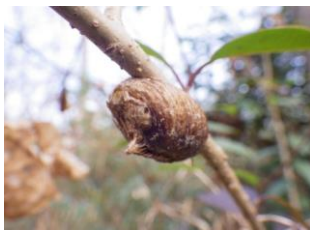

府中市 自然環境調査報告

昆虫類報告

森田作成
小泉監修

- 調査実施 2015年1月15日(水) 晴 温度9°C(10時) 9:30~11:00
- 調査場所 府中市・武蔵台公園周辺
- 参加者 市担当部署:2名 / 自然環境調査委員8名 (昆虫担当委員1名)

- 調査・報告 森田
- 確認 昆虫類=2目2科5種

目	科	種名・形態	確認場所	確認時条件
カマキリ目	カマキリ科	オオカマキリ・卵囊 ハラビロカマキリ・卵囊	武蔵台 A・B・C・D地区 武蔵台 B地区	目撃・撮影 目撃・撮影
コウチュウ目	テントウムシ科	ナミテントウ・幼態 ムツキボシテントウ ナミテントウ	武蔵台 A地区 武蔵台 A地区 武蔵台 A地区	目撃・撮影 目撃・撮影 目撃・撮影
2目	2科	5種		

所感

薄日の差す中、寒さにか昆虫の姿がほとんど見えない
クモの巣さえもない。
オオカマキリ・卵囊ばかり、ようやくA地区でテントウムシ
を見つけた。

今回は高橋係長・森田で担当。

ハラビロカマキリ・卵囊

オオカマキリ・卵囊

ナミテントウ・幼態

ムツキボシテントウ

ナミテントウ