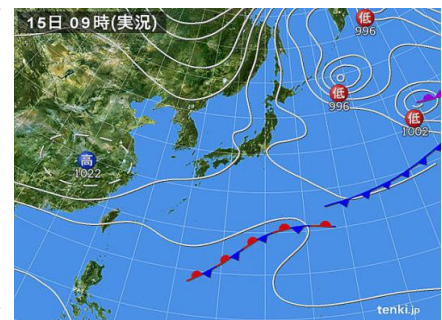

府中市 自然環境調査報告

昆虫類報告

森田作成
小泉監修

- 調査実施 2015年1月15日(水) 晴 温度9°C(10時) 9:30~11:00
- 調査場所 府中市・武蔵台公園周辺
- 参加者 市担当部署:2名 / 自然環境調査委員8名 (昆虫担当委員1名)

- 調査・報告 森田
- 確認 昆虫類=2目2科5種

目	科	種名・形態	確認場所	確認時条件
カマキリ目	カマキリ科	オオカマキリ・卵囊 ハラビロカマキリ・卵囊	武蔵台 A・B・C・D地区 武蔵台 B地区	目撃・撮影 目撃・撮影
コウチュウ目	テントウムシ科	ナミテントウ・幼態 ムツキボシテントウ ナミテントウ	武蔵台 A地区 武蔵台 A地区 武蔵台 A地区	目撃・撮影 目撃・撮影 目撃・撮影
2目	2科	5種		

所感

薄日の差す中、寒さにか昆虫の姿がほとんど見えない
クモの巣さえもない。
オオカマキリ・卵囊ばかり、ようやくA地区でテントウムシ
を見つけた。

今回は高橋係長・森田で担当。

ハラビロカマキリ・卵囊

オオカマキリ・卵囊

ナミテントウ・幼態

ムツキボシテントウ

ナミテントウ