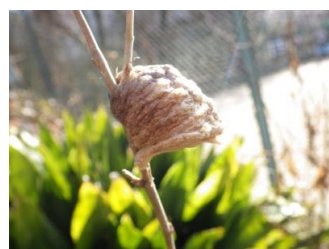

府中市 自然環境調査報告

昆虫類報告

森田作成
小泉監修

- 調査実施 2015年1月15日(水) 晴 温度9°C(10時) 9:30~11:00
- 調査場所 府中市・武蔵台公園周辺
- 参加者 市担当部署:2名 / 自然環境調査委員8名 (昆虫担当委員1名)

- 調査・報告 森田
- 確認 昆虫類=2目2科5種

目	科	種名・形態	確認場所	確認時条件
カマキリ目	カマキリ科	オオカマキリ・卵囊 ハラビロカマキリ・卵囊	武蔵台 A・B・C・D地区 武蔵台 B地区	目撃・撮影 目撃・撮影
コウチュウ目	テントウムシ科	ナミテントウ・幼態 ムツキボシテントウ ナミテントウ	武蔵台 A地区 武蔵台 A地区 武蔵台 A地区	目撃・撮影 目撃・撮影 目撃・撮影
2目	2科	5種		

所感

薄日の差す中、寒さにか昆虫の姿がほとんど見えない
クモの巣さえもない。
オオカマキリ・卵囊ばかり、ようやくA地区でテントウムシ
を見つけた。

今回は高橋係長・森田で担当。

ハラビロカマキリ・卵囊

オオカマキリ・卵囊

ナミテントウ・幼態

ムツキボシテントウ

ナミテントウ