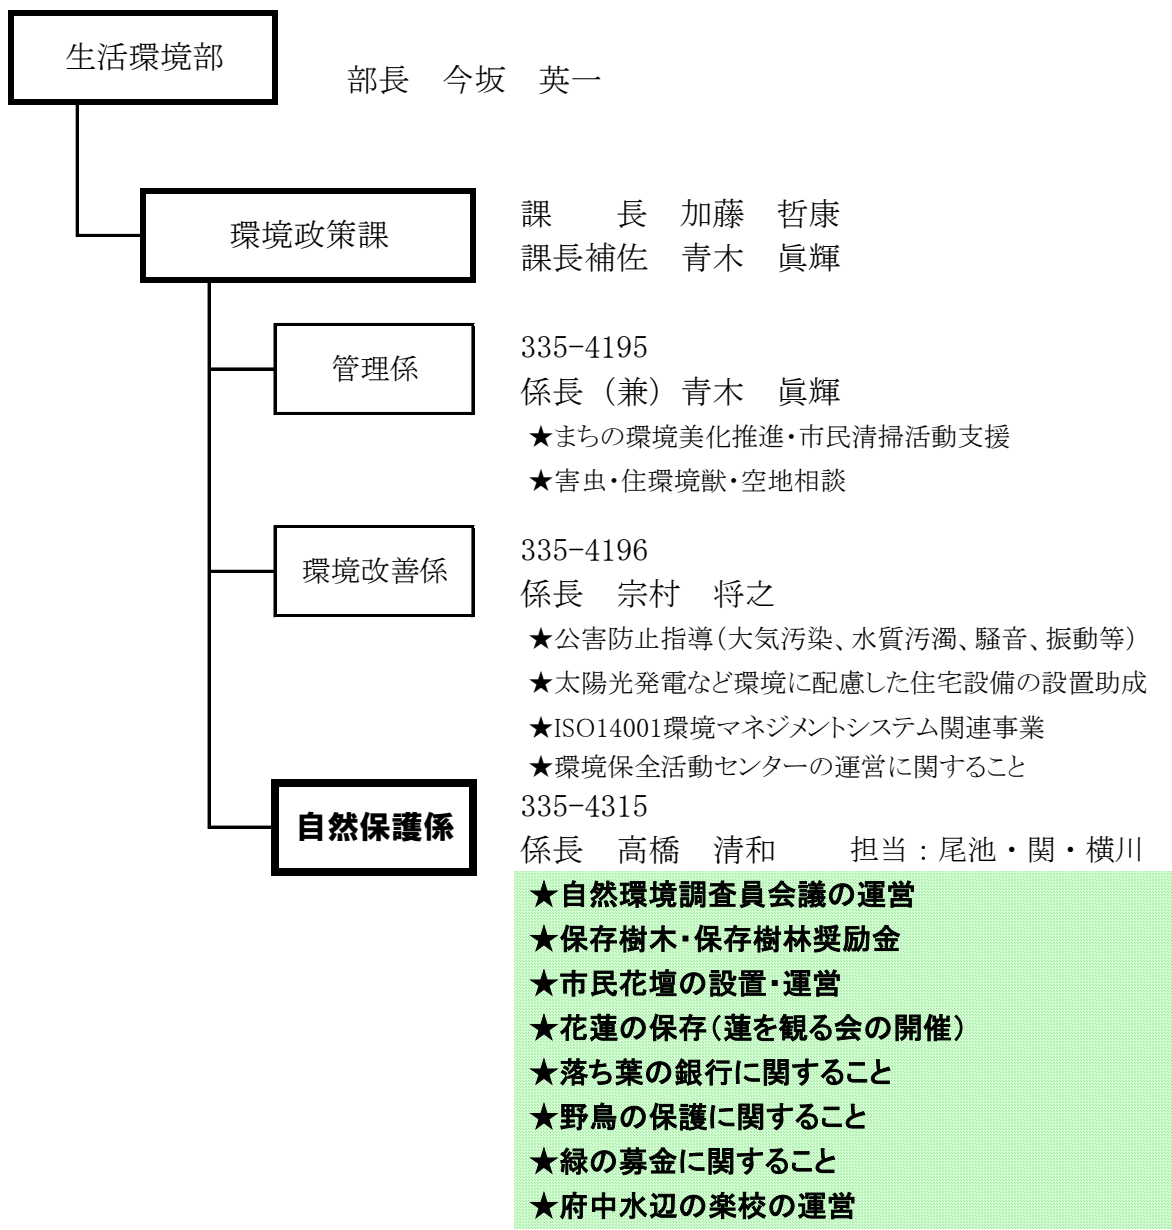

府中市生活環境部環境政策課の組織及び職員体制

H26.12.4

関連部署

都市整備部管理課

監察係 335-4328
 ★占用許可事務、占用料徴収事務

都市整備部公園緑地課

緑化推進係 335-4313
 ★公園・緑地の新設・改修工事
 郷土の森公園管理事務所 364-7214
 ★多摩川かぜのみちの維持管理
 ★花蓮の保存及び維持管理