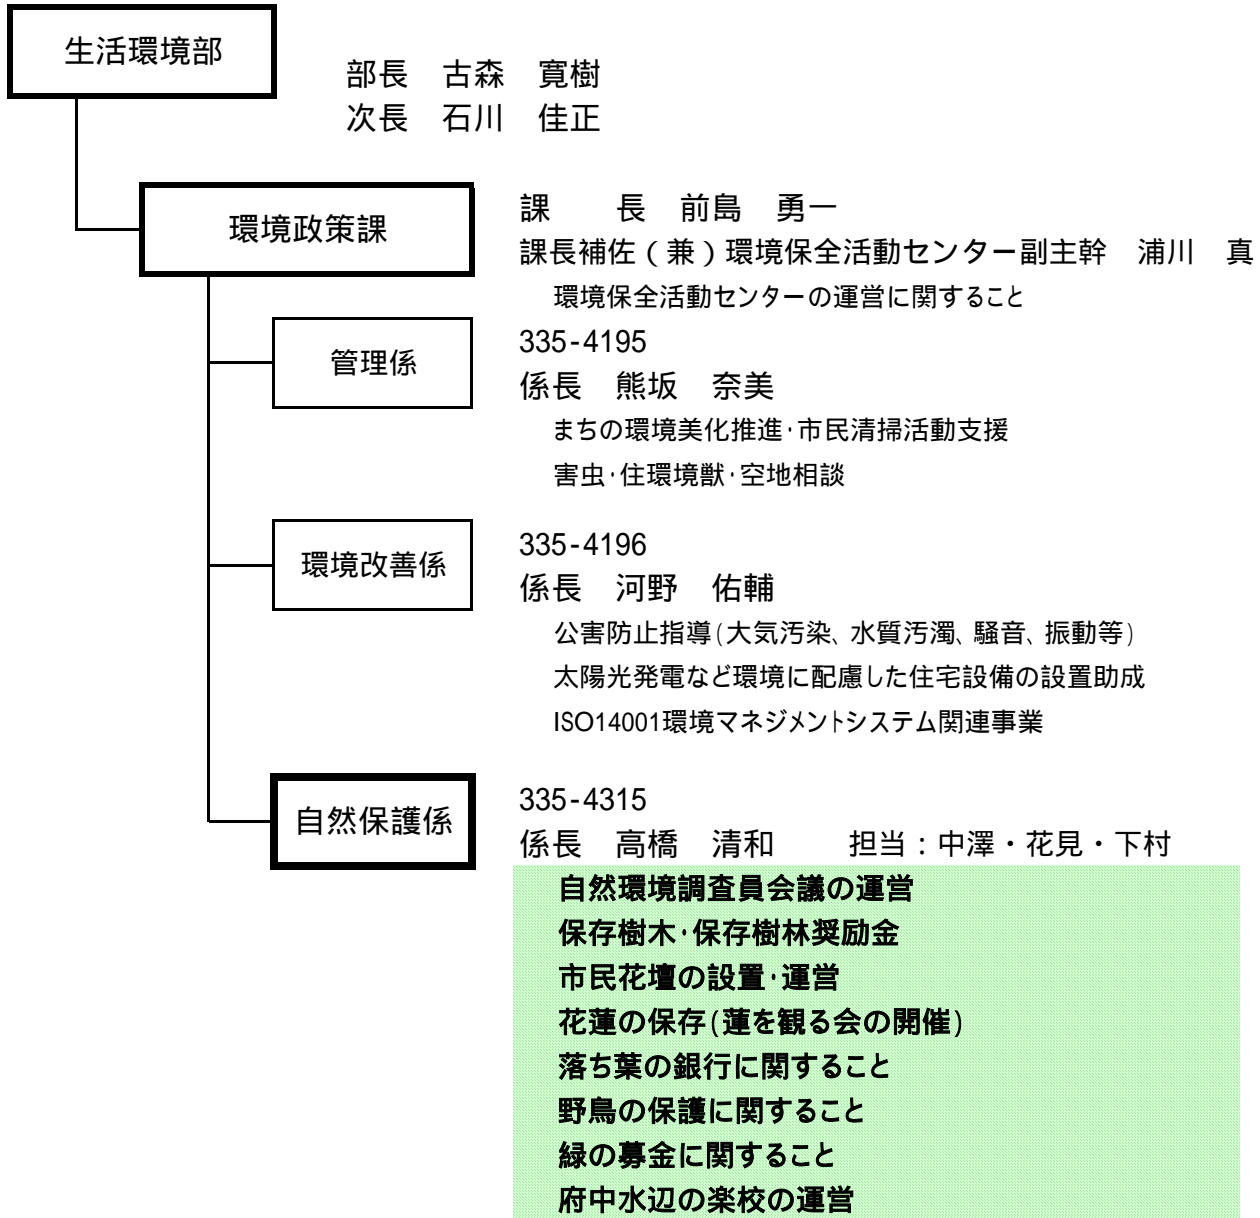

府中市生活環境部環境政策課の組織及び職員体制

H30.12.6

関連部署

都市整備部管理課

監察係 335-4328
 占用許可事務・占用料徴収事務

都市整備部公園緑地課

公園管理係 335-4263
 公園・緑地等の維持管理
 郷土の森公園管理事務所 364-7214
 多摩川かぜのみちの維持管理
 花蓮の保存及び維持管理