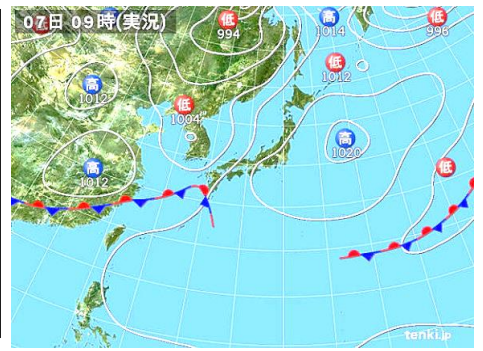

府中市 自然環境調査報告

昆虫類報告 小泉、森田作成
小泉監修

- 調査実施 2017年6月7日(水) 曇 温度25℃(11時) 9:30~11:20
- 調査場所 府中市・武蔵台公園周辺
- 参加者 市担当部署:2名 / 自然環境調査委員13名 (昆虫担当委員4名)
- 見学者 吉川講師(東京農工大准教授)、田中氏(昆虫)
- 調査・報告 小泉、高家、野口(裕)、森田
- 確認 昆虫類=8目36科49種

所感

暑くもなく:観察には良い天候であった。チョウ類は少なかったが、ガ類の幼虫が多くみられたが 同定に時間がかかるため除外した。
(森田)

関東地方が梅雨入り。(皮肉にも翌日より4日間晴天)天候は薄曇りで残念。思っていたほど、確認できないのは、日照との関連性を思い知るところ。
(小泉)

ナミテントウ	オオミズアオ	マイマイガ・幼態	アメリカシロヒトリ・幼態
ナミテントウ・幼態	マダラアシナガバエ	センチクバエ	キンバエ
クロツヤハダコメツキ	クワコヨコバイ	イチモンジカメノコハムシ・幼態	セモンジンガサカメムシ
クヌギカメムシ	クチキムシ	トホシテントウ	シロオビアワフキムシ・幼態
アトジロサビカミキリ	カシワクチブトゾウムシ	コクワガタ	サビキコリ
オオヒラタシデムシ	ホソクビナガハムシ	ヨツボシキセキスイ	クシコメツキ