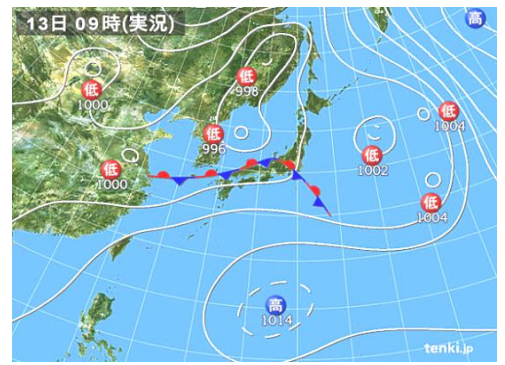

●調査実施

2016年7月13日(水) 曇 温度27.2°C(10時)

9:30~11:00 小泉監修

●調査場所

府中市・武蔵台公園周辺

●参加者

市担当部署:2名 / 自然環境調査委員10名 (昆虫担当委員3名)

見学者 3名 (昆虫1名田中氏)

●調査・報告

小泉、野口(裕)、森田 (高橋係長)

●確認

昆虫類=9目32科55種

目	科	種	確認場所	確認時条件	
ナナフシ目	ナナフシ科	ナナフシ・幼態	武蔵台 D地区	目撃・撮影	
バツタ目	キリギリス科	ササキリ・幼態	武蔵台 A・B・C・D地区	目撃・撮影	
カマキリ目	カマキリムシ科	オオカマキリ・幼態	武蔵台 A・B・C・D地区	目撃・撮影	
		チョウセンカマキリ・幼態	武蔵台 A・C地区	目撃	
		ハラビロカマキリ・幼態	武蔵台 D地区	目撃・撮影	
		コカマキリ・幼態	武蔵台 A・C地区	目撃・撮影	
ゴキブリ目	ゴキブリ科	チャバネゴキブリ	武蔵台 B・D地区	目撃	
カメムシ目	クヌギカメムシ科	クヌギカメムシ	武蔵台 C地区	目撃	
		ニイニイゼミ・死骸	武蔵台 A地区	目撃	
	セミ科	ヤニサシガメ	武蔵台 A・D地区	目撃	
		ツマグロヨコバイ	武蔵台 A地区	目撃	
	オオヨコバイ科	オオヨコバイ	武蔵台 A・C地区	目撃	
		アオバハゴロモ	武蔵台 C・B地区	目撃・撮影	
	チョウ目	アゲハチョウ科	アオスジアゲハ	武蔵台 A地区	目撃
			アゲハチョウ	武蔵台 A・C地区	目撃
クオアゲハ			武蔵台 A・C地区	目撃	
シロチョウ科		スジグロチョウ	武蔵台 A・C・D地区	目撃	
		モンシロチョウ	武蔵台 A・D地区	目撃	
シジミチョウ科		ウラギンシジミ	武蔵台 公園周辺	目撃	
		ヤマトシジミ	武蔵台 A・D地区	目撃	
タテハチョウ科		ゴマダラチョウ	武蔵台 A地区	目撃	
		ツマグロヒョウモン	武蔵台 A地区	目撃	
ジャノメチョウ科		クロヒカゲ	武蔵台 B・D地区	目撃・撮影	
		サトキマダラヒカゲ	武蔵台 B・D地区	目撃	
		ヒカゲチョウ	武蔵台 C・D地区	目撃	
ミノガ科		クロツヤミノガ・糞	武蔵台 C地区	目撃・撮影	
マダラガ科		タケノホソクロバ	武蔵台 A・C地区	目撃	
ヤガ科		コシロシタバ	武蔵台 B地区	目撃	
ハエ目		カ科	ヒトスジシマカ	武蔵台 D地区	目撃
		ムシシキアブ科	シオヤアブ	武蔵台 A地区	目撃・撮影
	ハナアブ科	ホソヒラタアブ	武蔵台 A地区	目撃	
	クロバエ科	キンバエ	武蔵台 B・C・D地区	目撃・撮影	
ハチ目	スズメバチ科	オオスズメバチ	武蔵台 D地区	目撃・撮影	
		キアシナガバチ	武蔵台 A地区	目撃・撮影	
		スズメバチ	武蔵台 A地区	目撃	
コウチュウ目	ハンミョウ科	トウキョウヒメハンミョウ	武蔵台 C地区	目撃・撮影	
		ヨツボシケシキスイ	武蔵台 B・D地区	目撃	
	ケシキスイムシ科	トホシテントウ	武蔵台 A地区	目撃・撮影	
		テントウムシ	武蔵台 A地区	目撃	
	クチキムシ科	キイロテントウ	武蔵台 A地区	目撃・撮影	
		オオクチキムシ	武蔵台 C地区	目撃	
	タマムシ科	タマムシ・死骸	武蔵台 B地区	目撃	
	カミキリムシ科	ノコギリカミキリ	武蔵台 D地区	目撃・撮影	
		イチモンジハムシ・幼態	武蔵台 C地区	目撃・撮影	
	ハムシ科	イチモンジハムシ	武蔵台 B・C地区	目撃・撮影	
		ヒメジンガサハムシ	武蔵台 D地区	目撃・撮影	
		ウリハムシ	武蔵台 C地区	目撃・撮影	
		クロウリハムシ	武蔵台 A・D地区	目撃	
		ヤマイモハムシ	武蔵台 C地区	目撃・撮影	
		ゾウムシ科	カシワクチプトゾウムシ	武蔵台 A地区	目撃
		コガネムシ科	カナブン	武蔵台 B・C・D地区	目撃・撮影
			セマダラコガネ	武蔵台 C地区	目撃・撮影
			マメコガネ	武蔵台 A・B・C地区	目撃・撮影
			センチコガネ	武蔵台 C地区	目撃
	オサムシ科	アオオサムシ	武蔵台 C地区	目撃	

所感

天気予報が外れて、午前中はどうにか降雨にならず幸いした。
湿度が高い状態が数日続く。
今月の観察で注目されたのは

- ①コナラの大樹の樹液が復活した個所が多いのに注目。
カナブンの多いのに驚かされた。
 - ②トウキョウヒメハンミョウの大量発生は、湿度の影響か。
 - ③カブトムシ、クワガタの確認ができず残念。
 - ④カミキリムシ類の各種幼態が多く確認された。
- (小泉)

オオスズメバチ

キアシナガバチ