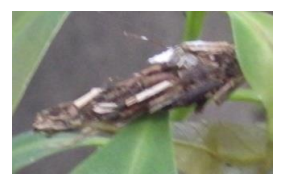

所感

天気予報が外れて、午前中はどうにか降雨にならず幸いした。
湿度が高い状態が数日続く。
今月の観察で注目されたのは

- ①コナラの大樹の樹液が復活した個所が多いのに注目。
カナブンの多いのに驚かされた。
 - ②トウキョウヒメハンミョウの大量発生は、湿度の影響か。
 - ③カブトムシ、クワガタの確認ができず残念。
 - ④カミキリムシ類の各種幼態が多く確認された。
- (小泉)

オオスズメバチ

キアシナガバチ

コカマキリ

ハラビロカマキリ

ササキリ・幼態

トウキョウヒメハンミョウ

ナナフシ・幼態

クロツヤミノガ・蓑

イチモンジカメノコハムシ・幼態

イチモンジカメノコハムシ