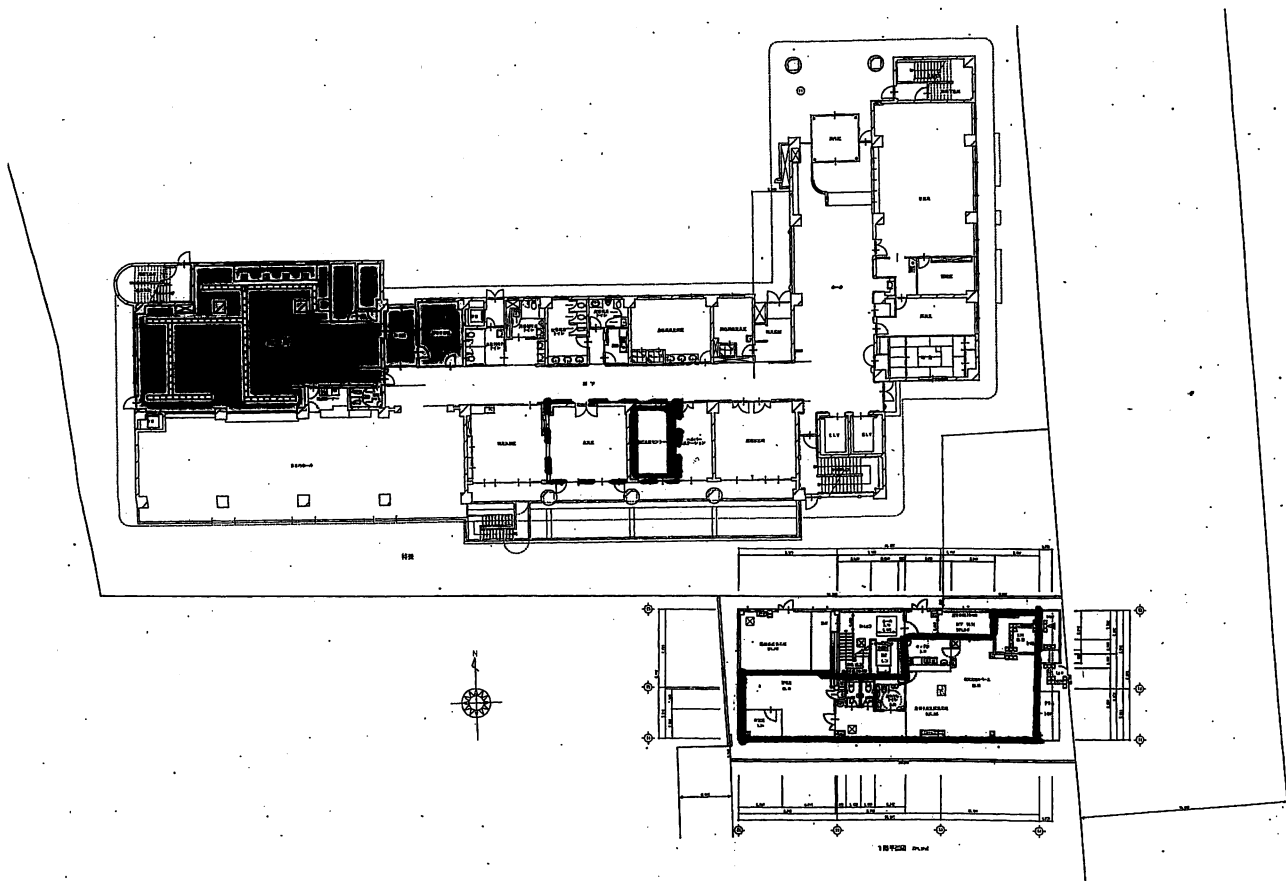

地域包括支援センター安立園の拡張について

平成27年4月1日より、地域包括支援センター安立園の事務所スペースが下記のとおり拡張されます。

変更前

変更後

安立園 サービス付住宅 さんぽ道	添付資料A
1階平面図 + 特設	NO. 02
矢向 建築設計事務所	SCALE 1/200 DATE: H.26. 8
	YASUKAZU ARCHITECTS OFFICE
	YASUKAZU ARCHITECTS OFFICE