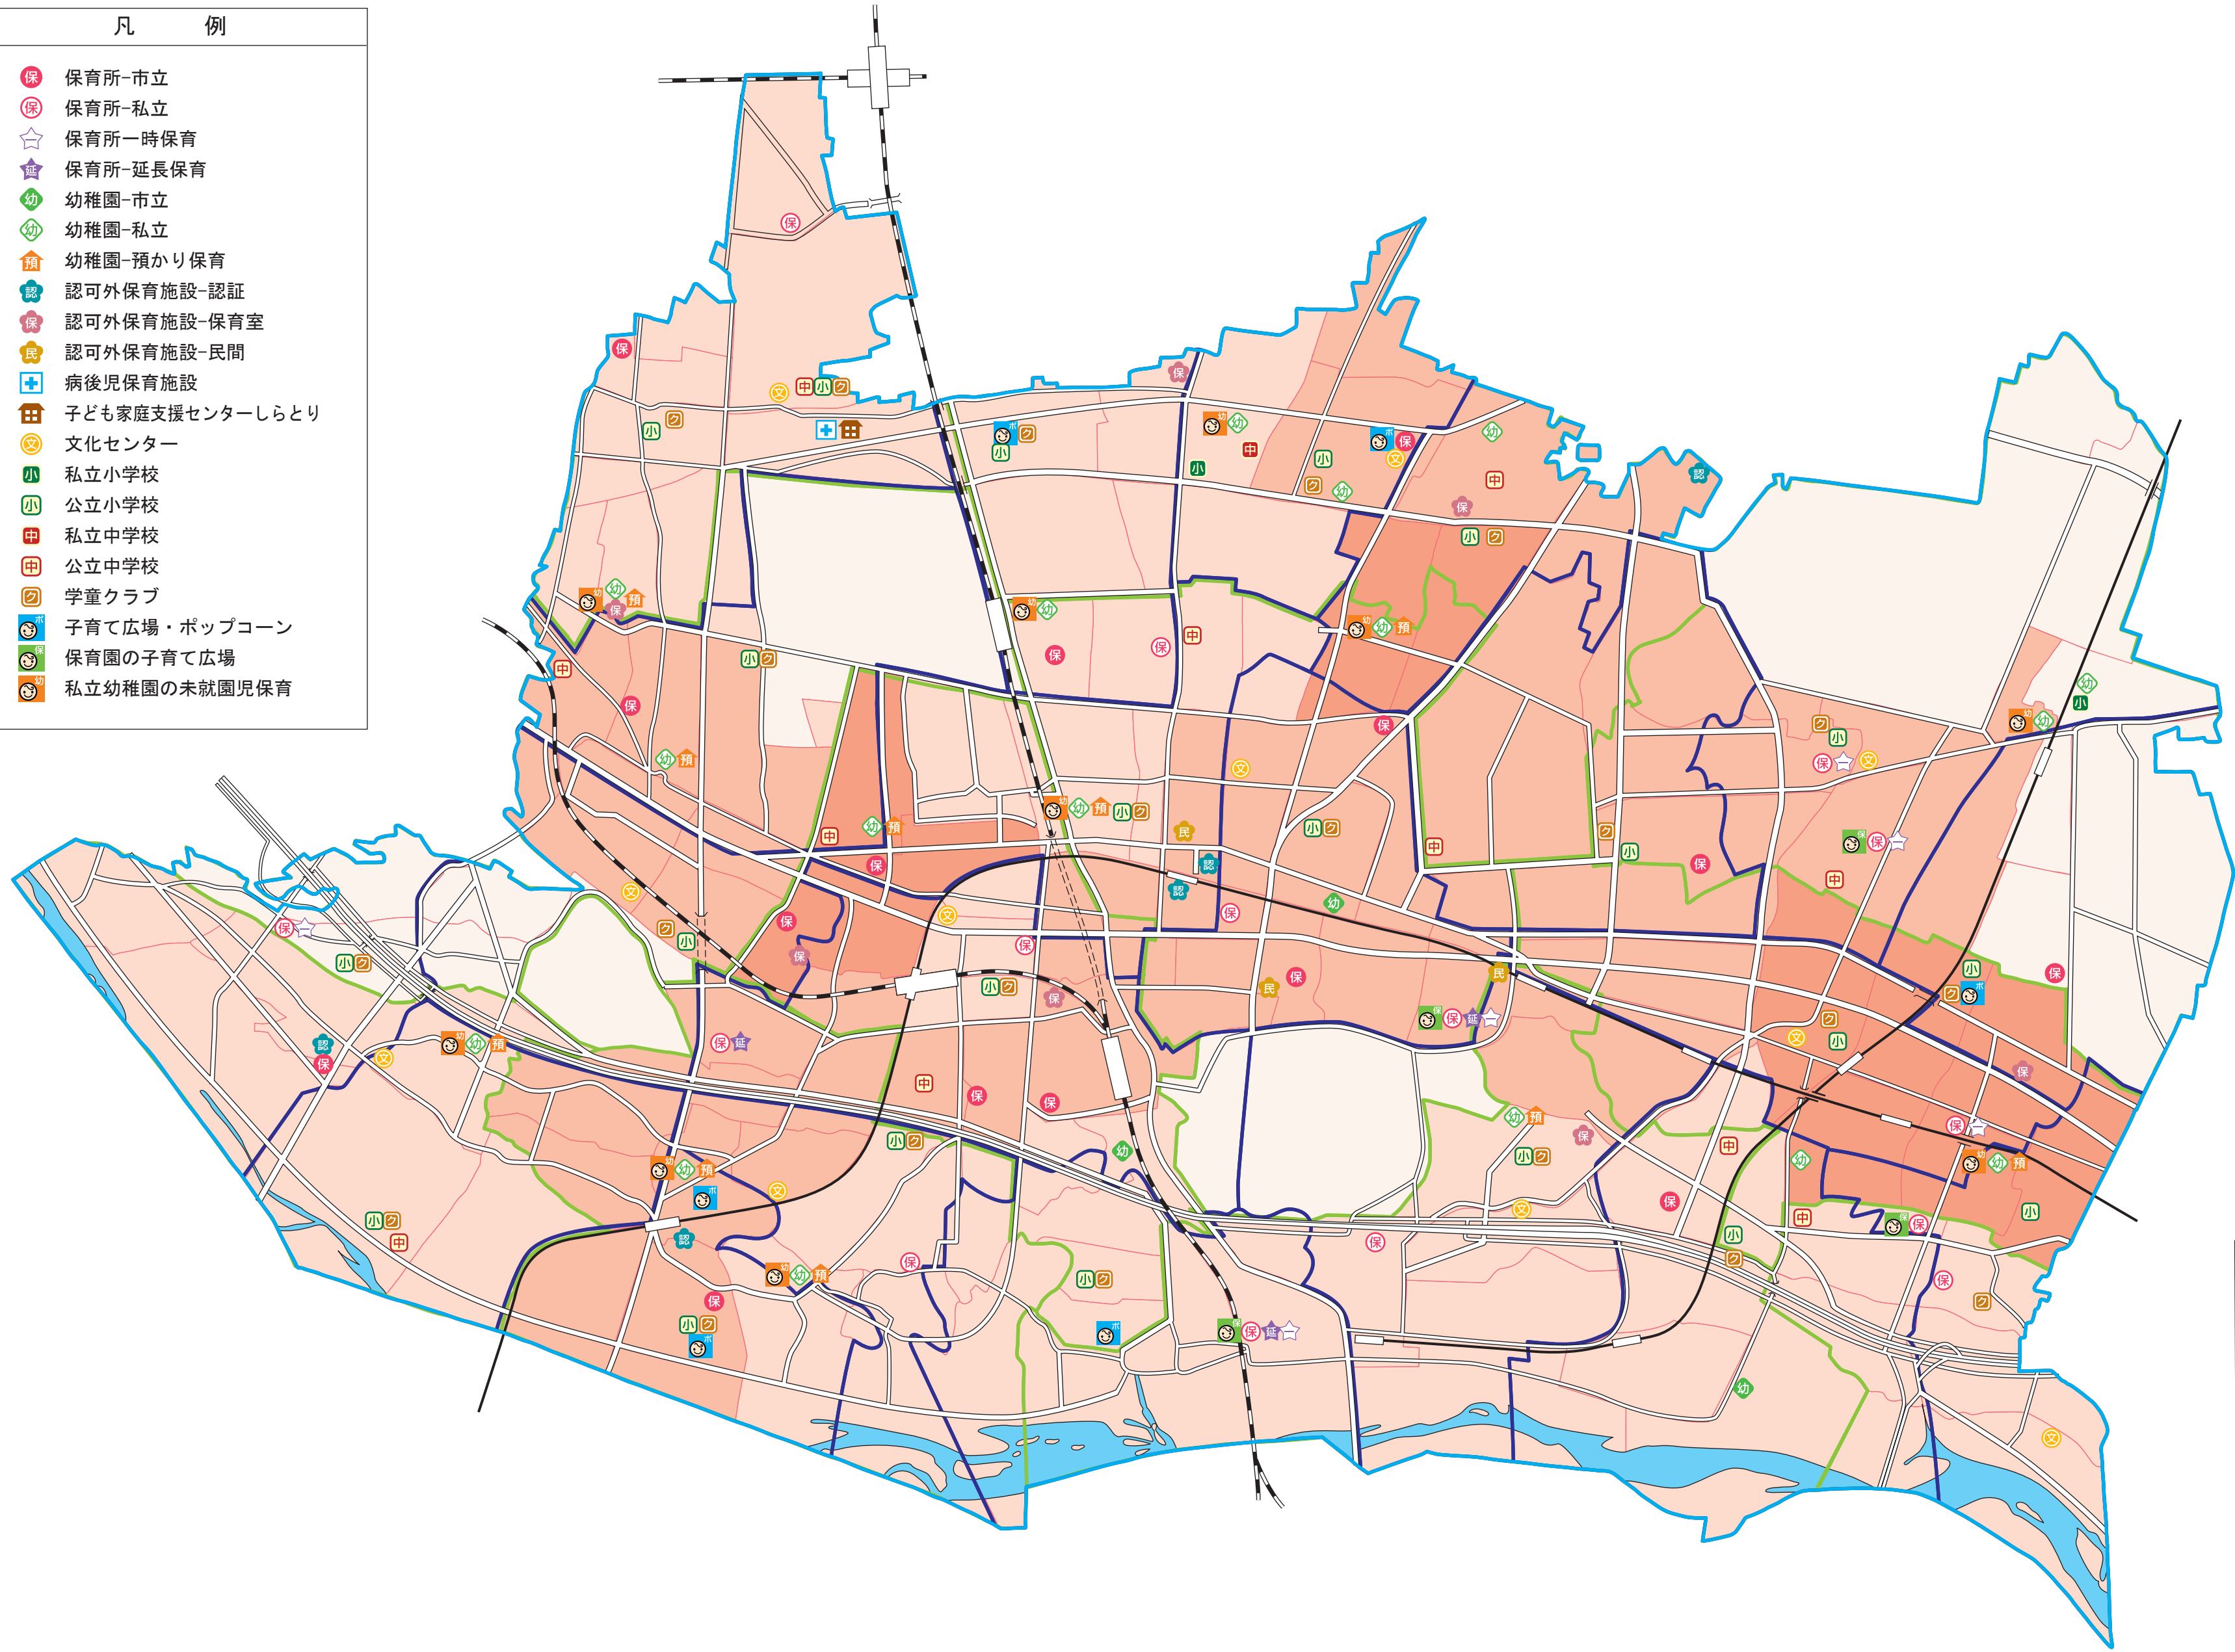

- 凡 例
- 保育所-市立
 - 保育所-私立
 - ☆ 保育所-一時保育
 - ◆ 保育所-延長保育
 - 幼稚園-市立
 - 幼稚園-私立
 - ⬆ 幼稚園-預かり保育
 - 認可外保育施設-認証
 - 認可外保育施設-保育室
 - 認可外保育施設-民間
 - + 病後児保育施設
 - ⬆ 子ども家庭支援センターしらとり
 - ⊙ 文化センター
 - 小 私立小学校
 - 小 公立小学校
 - 中 私立中学校
 - 中 公立中学校
 - ⊙ 学童クラブ
 - ⊙ 子育て広場・ポップコーン
 - ⊙ 保育園の子育て広場
 - ⊙ 私立幼稚園の未就園児保育

- 凡 例
- 0~300人
 - 300~600人
 - 600~900人
 - 900人以上