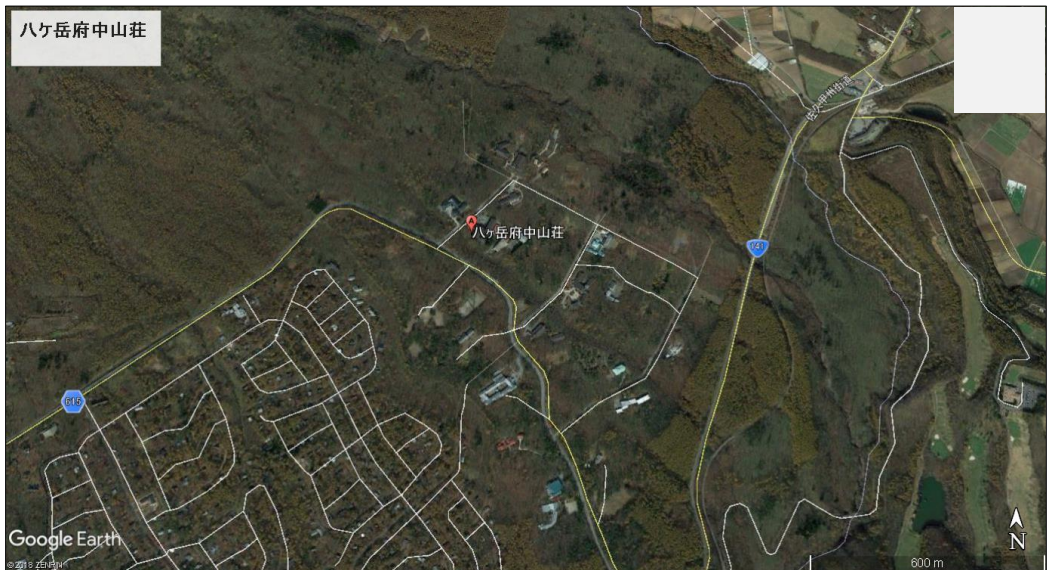

府中市役所から八ヶ岳府中山荘 までの位置関係

資料7-2②

1

府中市役所から八ヶ岳府中山荘 までの位置関係

2

府中市役所から八ヶ岳府中山荘 までの位置関係

※車を利用した場合

3

府中市役所から八ヶ岳府中山荘 までの位置関係

※車を利用した場合

4

府中市役所から八ヶ岳府中山荘 までの位置関係

※電車を利用した場合

5

府中市役所から八ヶ岳府中山荘 までの位置関係

※電車を利用した場合

6

府中市役所から八ヶ岳府中山荘 までの位置関係

7

府中市役所から八ヶ岳府中山荘 までの位置関係

8