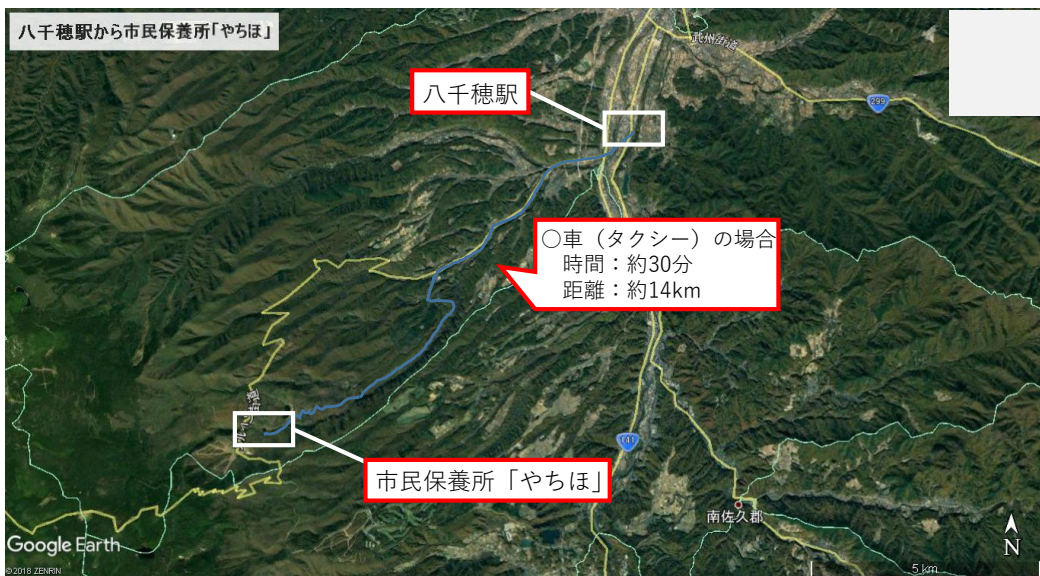

# 府中市役所から市民保養所「やちほ」までの位置関係

※車を利用した場合

3

# 府中市役所から市民保養所「やちほ」までの位置関係

※車を利用した場合

4

# 府中市役所から市民保養所「やちほ」までの位置関係

※電車を利用した場合

5

# 府中市役所から市民保養所「やちほ」までの位置関係

※電車を利用した場合

6