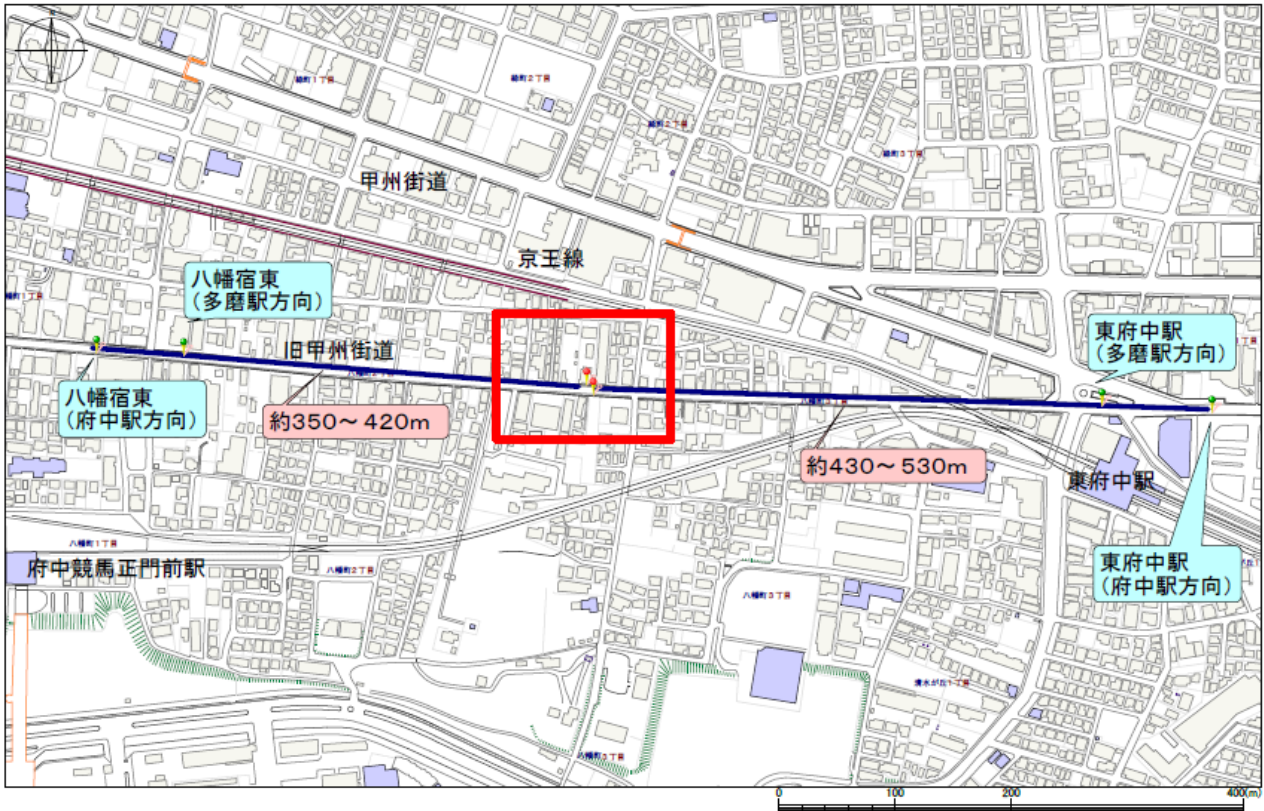

停留所の新設について（朝日町ルート・八幡宿東～東府中駅）

1 新設箇所

2 拡大図

3 現場写真

(1) 府中駅方向

イ 多磨駅方向