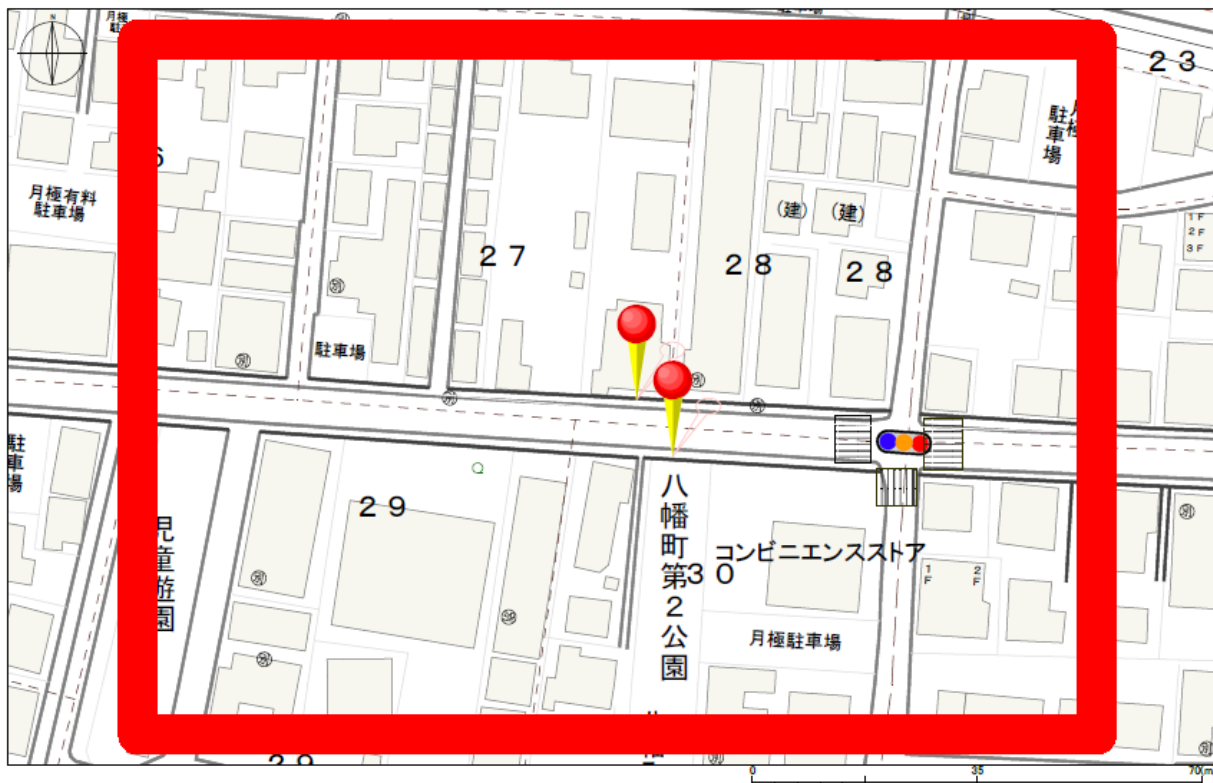

停留所の新設について（朝日町ルート・八幡宿東～東府中駅）

1 新設箇所

2 拡大図

3 現場写真

(1) 府中駅方向

イ 多磨駅方向